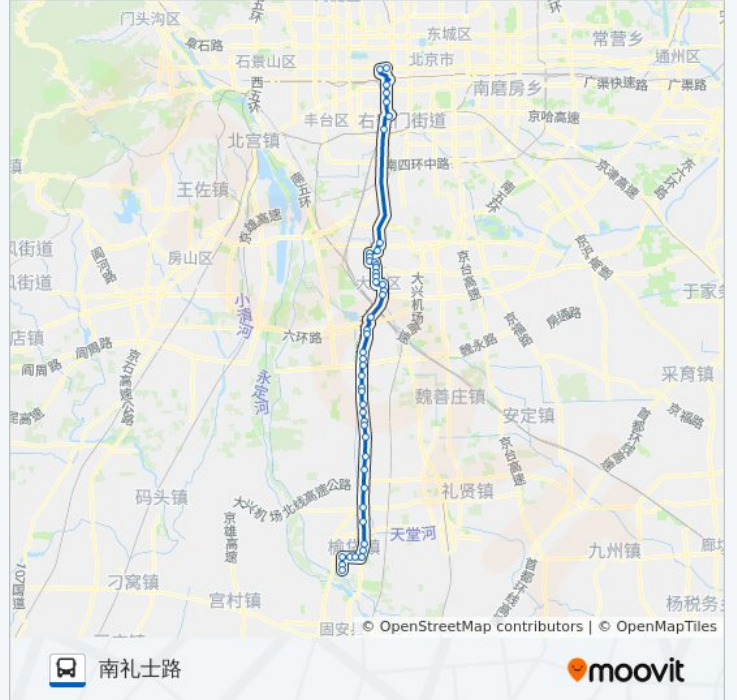

[查看时间表](#)

大兴西胡林
榆垡开发区
榆垡开发区北口
通和街
榆垡镇政府
榆垡路东口
榆垡南站
榆垡
辛力村
大辛庄道口
黄垡
黄垡苗圃
黑垡
薛营
庞各庄南站
瓜乡桥
庞各庄民生村
庞各庄
中堡
中堡北站
天堂公墓西
兆丰桥

公交937的时间表

往南礼士路方向的时间表

星期一	04:45 - 19:15
星期二	04:45 - 19:15
星期三	04:45 - 19:15
星期四	04:45 - 19:15
星期五	04:45 - 19:15
星期六	04:45 - 19:15
星期日	04:45 - 19:15

公交937的信息

方向: 南礼士路

站点数量: 48

行车时间: 156 分

途经站点:

- 天堂河
- 天宫院
- 韩园子北
- 大庄
- 黄良路东口
- 大兴桥北
- 黄村
- 黄村东大街东口
- 三中巷
- 兴丰北大街
- 仁和医院
- 大兴中医院
- 清源西里北站
- 滨河西里
- 兴华园
- 大兴小营
- 洪村
- 康庄路东口
- 高米店
- 玉泉营桥北
- 菜户营桥东
- 白纸坊桥北
- 广安门南
- 广安门北
- 白云路
- 南礼士路

方向: 西胡林

49 站

[查看时间表](#)

- 南礼士路
- 西便门
- 广安门北

公交937的时间表

往西胡林方向的时间表

星期一	06:05 - 21:05
星期二	06:05 - 21:05
星期三	06:05 - 21:05
星期四	06:05 - 21:05

广安门南

滨河西里

清源西里北站

大兴中医院

仁和医院

富强路

三中巷

黄村东大街东口

黄村东大街东口南