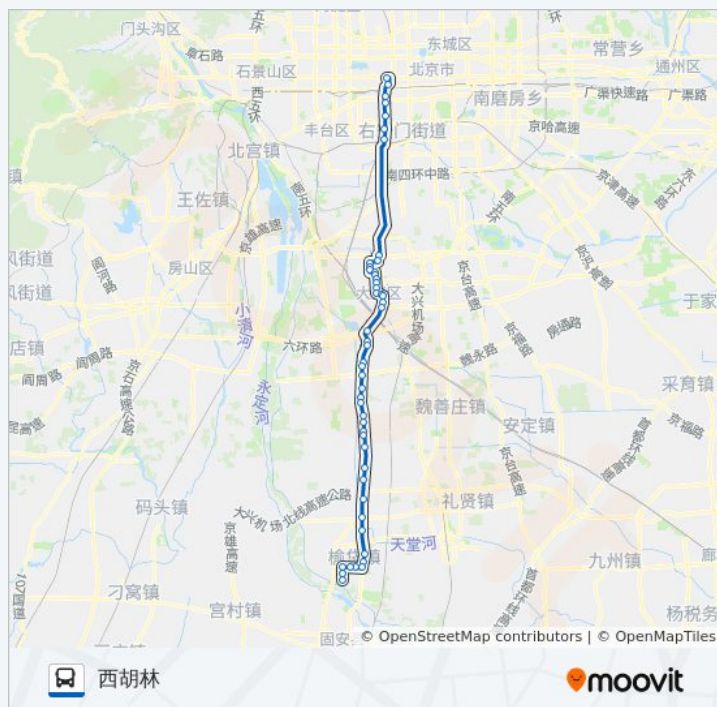

滨河西里

清源西里北站

大兴中医院

仁和医院

富强路

三中巷

黄村东大街东口

黄村东大街东口南

星期五

06:05 - 21:05

星期六

06:05 - 21:05

星期日

06:05 - 21:05

公交937的信息

方向: 西胡林

站点数量: 49

行车时间: 154 分

途经站点:

黑垡

黄垡苗圃

黄垡

大辛庄道口

辛立村