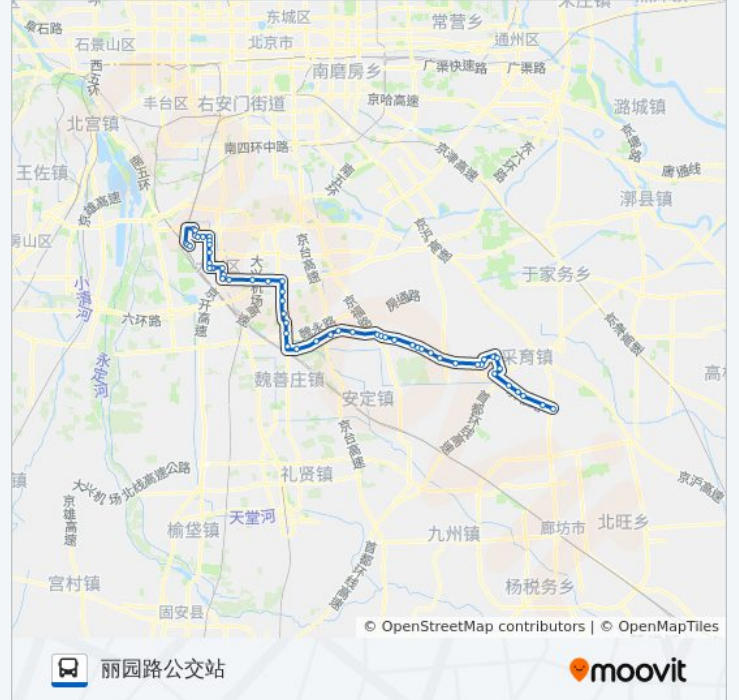

大兴区医院

黄村西大街

化纤俱乐部

清源西里

兴华园

大兴小营

洪村

康河园小区南

大兴八中

骏城小区

康盛园小区

康盛园小区北

枣园路西口

丽园路西口

魏善庄开发区

魏善庄镇