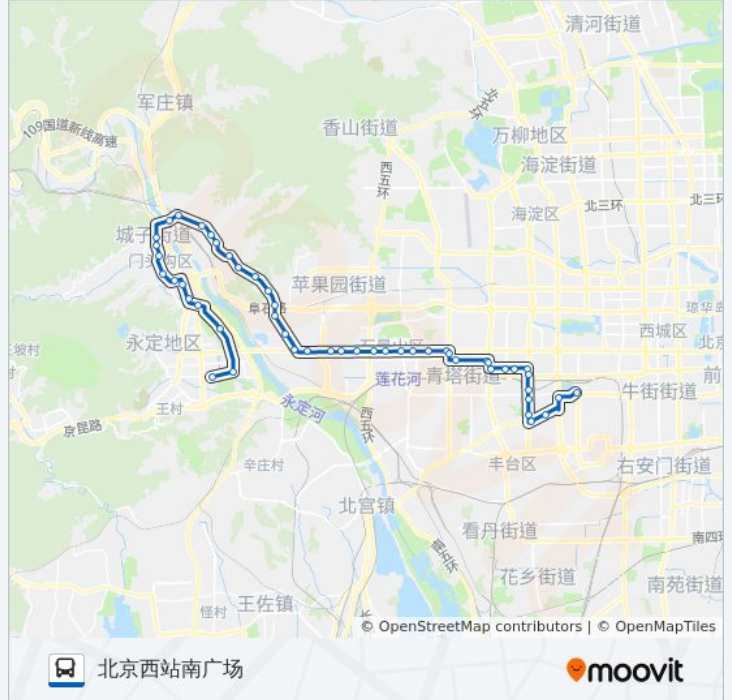

往北京西站南广场方向的时间表

星期一	05:00 - 20:30
星期二	05:00 - 20:30
星期三	05:00 - 20:30
星期四	05:00 - 20:30
星期五	05:00 - 20:30
星期六	05:00 - 20:30
星期日	05:00 - 20:30

公交941的信息

方向: 北京西站南广场

站点数量: 50

行车时间: 140 分

途经站点:

田顺庄
 首钢厂东门
 老古城
 石景山古城
 八角
 京燕饭店
 京原路口东
 京原东站
 老山
 地铁八宝山站
 八宝山
 玉泉路口西
 玉泉路口南
 北太平路口西
 北太平路东口
 沙窝桥北
 沙窝桥东
 西翠路口西
 西翠路口东
 太平路东口
 金家村桥北
 莲宝路口北
 莲宝路口南
 白塔村
 小井路口东
 六里桥西
 六里桥北
 北京西站南广场

星期三	06:00 - 22:00
星期四	06:00 - 22:00
星期五	06:00 - 22:00
星期六	06:00 - 22:00
星期日	06:00 - 22:00

公交941的信息

方向: 石龙西公交场站

站点数量: 52

行车时间: 141 分

途经站点:

高井路口西
石景山高井
黑石头
五里坨
石景山南宫
三家店
三家店西口
城子职高
城子
城子大街南口
新桥大街
双峪环岛西
承泽苑
滨河小区
大峪中学
侯庄子新村
梧桐苑
石龙西公交场站