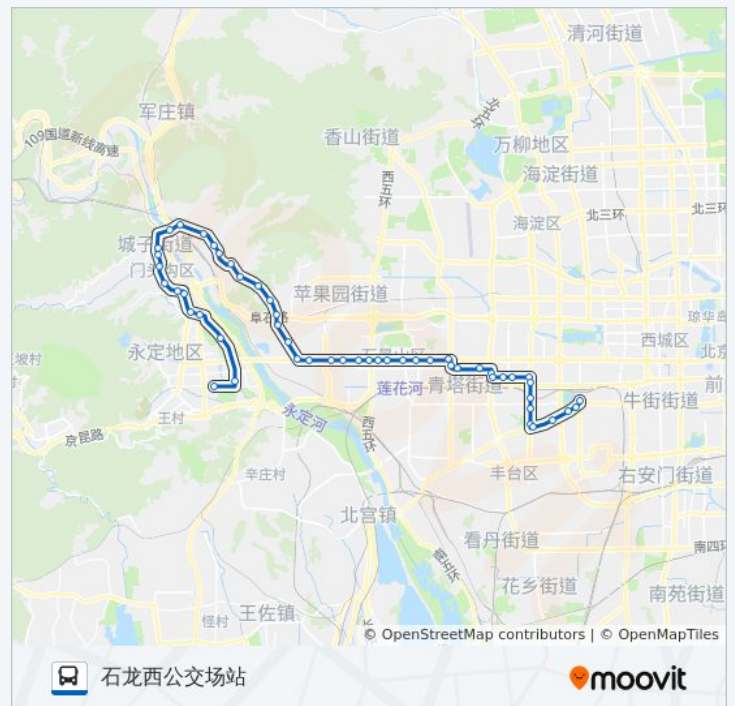

方向: 石龙西公交场站

52 站
[查看时间表](#)

北京西站南广场

公交941的时间表
 往石龙西公交场站方向的时间表

星期一	06:00 - 22:00
星期二	06:00 - 22:00

莲花池
 六里桥东
 六里桥西
 小井桥东
 白塔村
 莲宝路口南
 莲宝路口北
 金家村桥北
 太平路东口
 西翠路口东
 西翠路口西
 沙窝桥东
 沙窝桥北
 北太平路东口
 北太平路口西
 玉泉路口南
 玉泉路口西
 八宝山
 地铁八宝山站
 老山
 京原东站
 京原路口东
 京原路口西
 京燕饭店
 八角
 石景山古城
 老古城
 首钢厂东门
 田顺庄
 北辛安
 金安桥北
 首钢小区
 模式口西里

星期三	06:00 - 22:00
星期四	06:00 - 22:00
星期五	06:00 - 22:00
星期六	06:00 - 22:00
星期日	06:00 - 22:00

公交941的信息

方向: 石龙西公交场站

站点数量: 52

行车时间: 141 分

途经站点:

高井路口西
石景山高井
黑石头
五里坨
石景山南宫
三家店
三家店西口
城子职高
城子
城子大街南口
新桥大街
双峪环岛西
承泽苑
滨河小区
大峪中学
侯庄子新村
梧桐苑
石龙西公交场站