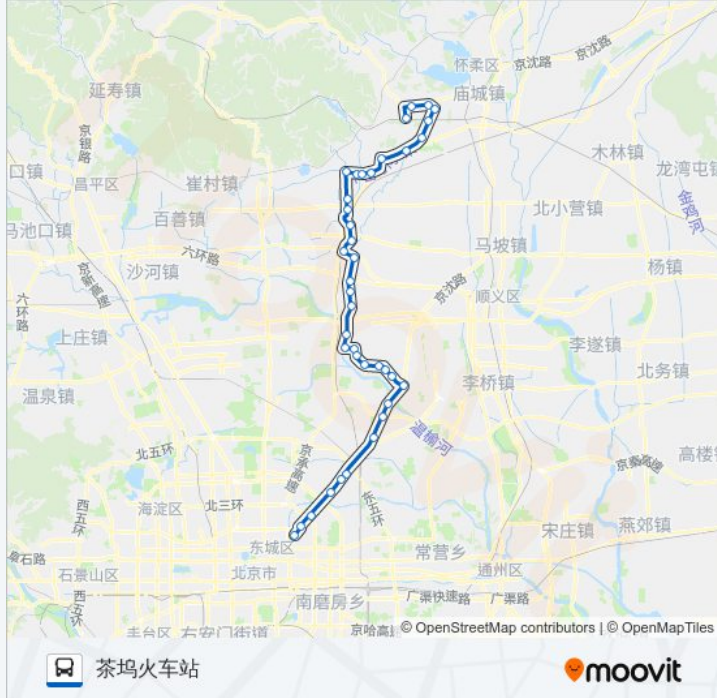

高立营一村

西水泉

河庄

后营

下西市口

范各庄

良善庄(怀昌路)

南石槽

北石槽

寺上

李家史山(怀昌路)

桥梓铁路道口

桥梓(怀昌路)

桥梓

山立庄

茶坞火车站