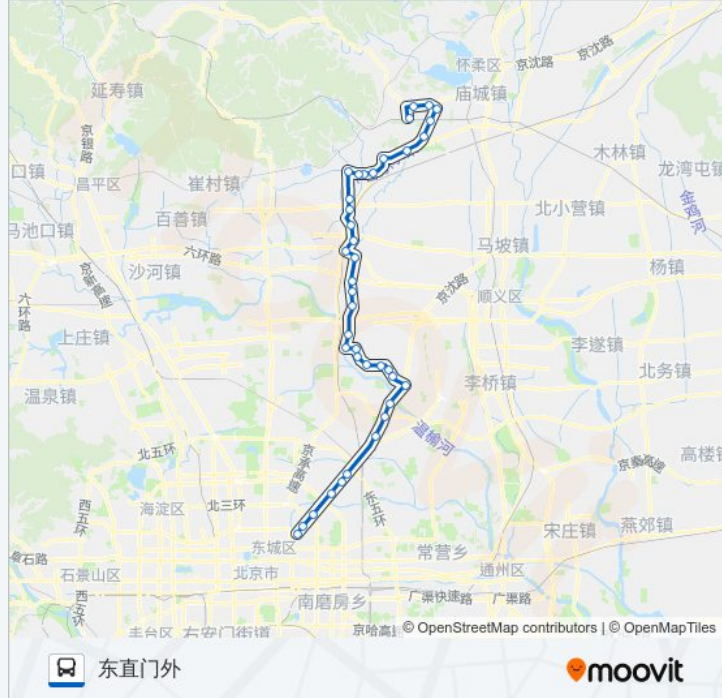

公交942的信息

方向: 东直门外

站点数量: 39

行车时间: 149 分

途经站点:

顺义古城

龙湾

龙湾别墅

望京村

大山桥东

京顺路丽都饭店

三元桥

左家庄

东直门外

方向: 茶坞火车站

39 站

[查看时间表](#)

东直门外

左家庄

三元桥

京顺路丽都饭店

大山桥东

望京村

东郊农场

公交942的信息

方向: 茶坞火车站

站点数量: 39

行车时间: 144 分

途经站点:

顺义国际学校

裕园路

龙湾别墅