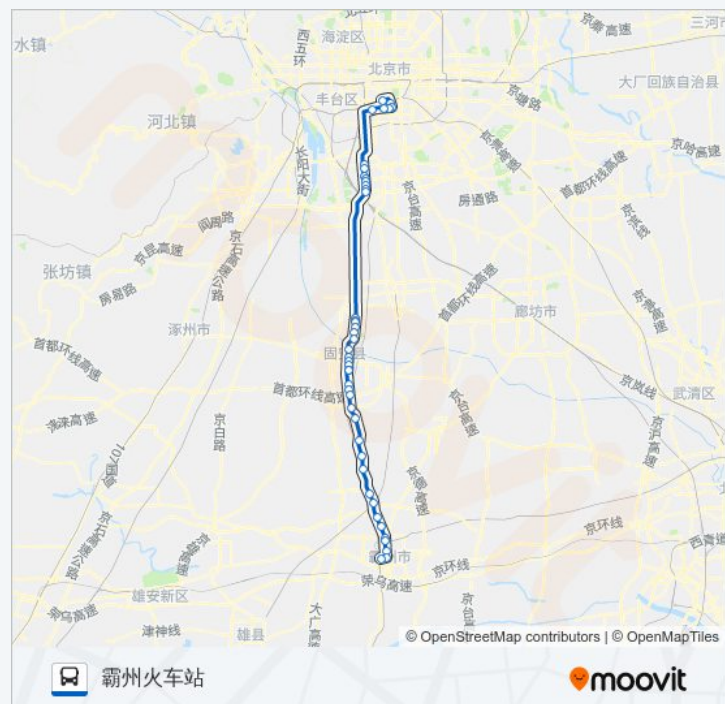

公交943的信息

方向: 永定门长途汽车站

站点数量: 43

行车时间: 192 分

途经站点:

固安工业园区

河沿

大兴东胡林

天顺家园

固安工业园南区

柳泉

北义厚

沙垓

郭翟村

牛驼

华御

北落店

西粉营

南孟

金各庄

永宁道

霸州一中

霸州市政府

霸州火车站

你可以在moovitapp.com下载公交943的PDF时间表和线路图。使用Moovit应用程序查询北京的实时公交、列车时刻表以及公共交通出行指南。

© 2024 Moovit - 保留所有权利