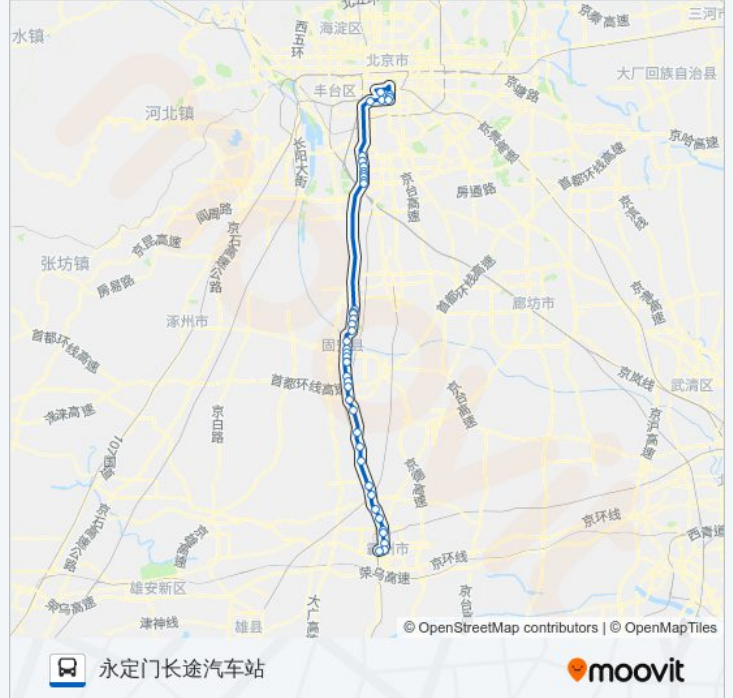

公交943的信息

方向: 永定门长途汽车站

站点数量: 43

行车时间: 192 分

途经站点:

固安工业园区

河沿

大兴东胡林

清源路东口

滨河东里

京开康庄路口

高米店

草桥

洋桥西

木樨园桥西

木樨园桥北

沙子口

永定门长途汽车站

方向: 霸州火车站

43 站

[查看时间表](#)

永定门长途汽车站

沙子口

木樨园桥北

公交943的信息

方向: 霸州火车站

站点数量: 43

行车时间: 184 分

途经站点:

滨河东里

清源路东口

团河路西口