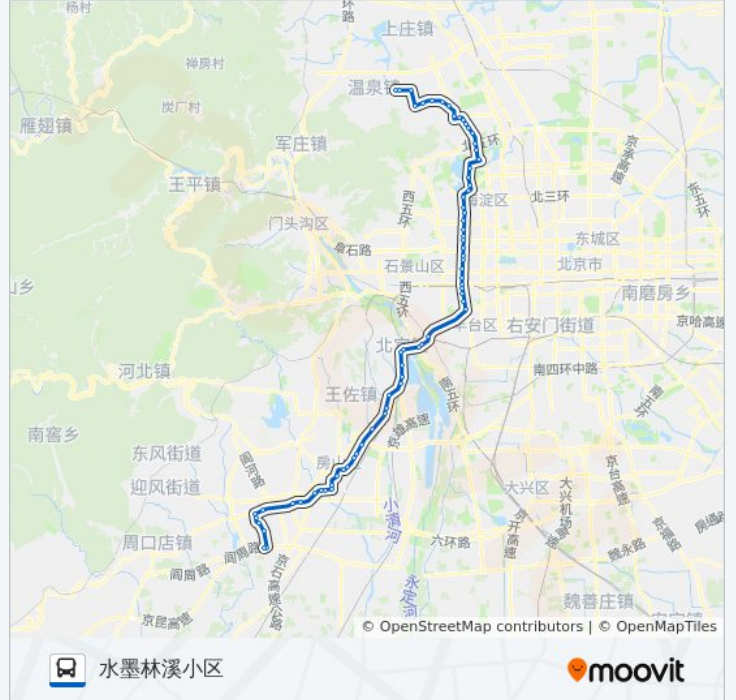

方向: 水墨林溪小区

70 站

[查看时间表](#)

东埠头村

小锅伙村

大锅伙村

屯佃大桥

亮甲店西站

亮甲店

回民公墓

西北旺

百望山森林公园

百望家苑

圆明园西路北口

梅园

中国农业大学西校区

公交952的时间表

往水墨林溪小区方向的时间表

星期一	05:50 - 18:00
星期二	05:50 - 18:00
星期三	05:50 - 18:00
星期四	05:50 - 18:00
星期五	05:50 - 18:00
星期六	05:50 - 18:00
星期日	05:50 - 18:00

公交952的信息

方向: 水墨林溪小区

站点数量: 70

行车时间: 224 分

途经站点:

肖家河
小清河
骚子营
西苑枢纽站
颐和园新建宫门
六郎庄西口
柳浪游泳场
火器营桥西
四海桥南
南坞(南行)
东冉村
四季青桥北
四季青桥南
营慧寺
五路桥
定慧桥北
定慧桥南
金沟河
五棵松桥北
沙窝桥北
南沙窝桥(南行)
青塔
郑常庄
岳各庄
岳各庄桥北
西道口
抗战雕塑园
卢沟新桥
杜家坎
杜家坎南
长辛店北口
长辛店南口
北京十中

赵辛店东

北岗洼

南岗洼

黄管屯

长阳环岛南

长阳路口

黄辛庄