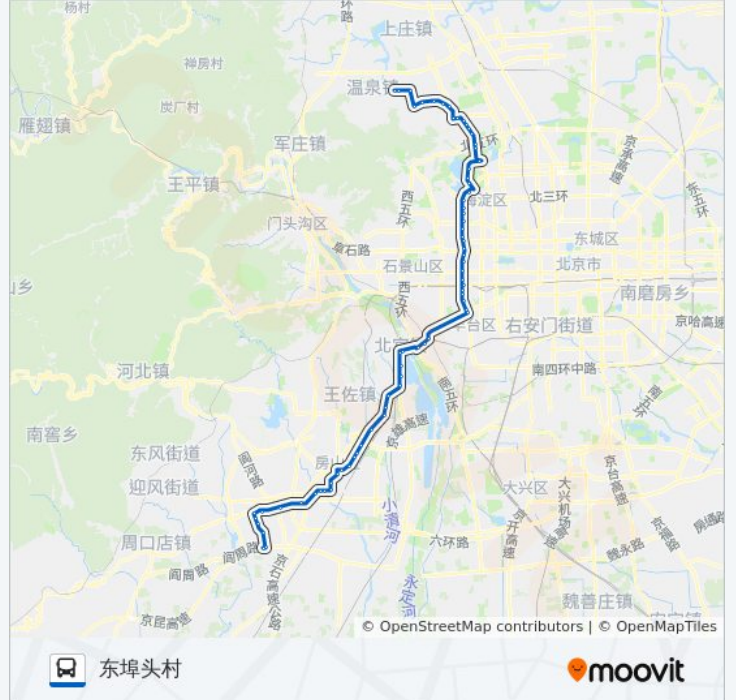

行宫小区南门

送变电公司路口西

黄辛庄

长阳路口

长阳环岛南

黄管屯

南岗洼

公交952的时间表

往东埠头村方向的时间表

星期一	05:00 - 19:00
星期二	05:00 - 19:00
星期三	05:00 - 19:00
星期四	05:00 - 19:00
星期五	05:00 - 19:00
星期六	05:00 - 19:00
星期日	05:00 - 19:00

公交952的信息

方向: 东埠头村

站点数量: 71

行车时间: 226 分

途经站点:

北岗洼
赵辛店东
北京十中
长辛店南口
长辛店北口
杜家坎南
杜家坎
卢沟新桥
抗战雕塑园
西道口
岳各庄桥东
岳各庄桥北
岳各庄
郑常庄
青塔
南沙窝桥(北行)
沙窝桥北
五棵松桥北
金沟河
定慧桥南
定慧桥北(四环)
五路桥
营慧寺
四季青桥南
四季青桥北
东冉村
南坞
四海桥南
火器营桥西
柳浪游泳场
六郎庄西口
颐和园新建宫门
西苑

骚子营

小清河

肖家河

中国农业大学西校区

梅园

圆明园西路北口

百望家苑

百望山森林公园