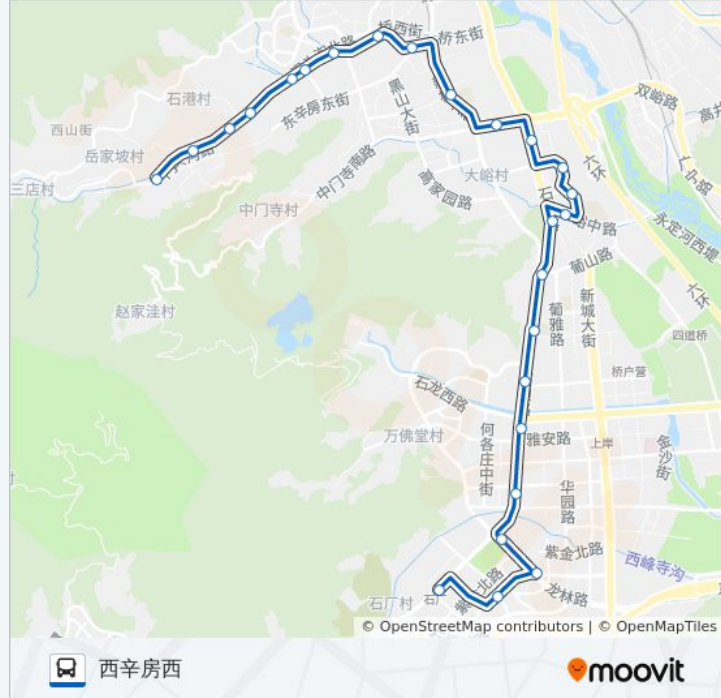

承泽苑

双峪环岛西

新桥大街

河滩

小黑山

公交960的时间表

往西辛房西方向的时间表

| | |
|-----|---------------|
| 星期一 | 06:00 - 21:30 |
| 星期二 | 06:00 - 21:30 |
| 星期三 | 06:00 - 21:30 |
| 星期四 | 06:00 - 21:30 |
| 星期五 | 06:00 - 21:30 |
| 星期六 | 06:00 - 21:30 |
| 星期日 | 06:00 - 21:30 |

公交960的信息

方向: 西辛房西

站点数量: 25

行车时间: 54 分

途经站点:

龙泉西公交场站

矿建街

增产路

东辛房

东辛房西

西辛房

西辛房西

你可以在moovitapp.com下载公交960的PDF时间表和线路图。使用[Moovit应用程序](#)查询北京的实时公交、列车时刻表以及公共交通出行指南。

[关于Moovit](#) · [MaaS解决方案](#) · [城市列表](#) · [Moovit社区](#)

© 2024 Moovit - 保留所有权利

查看实时到站时间