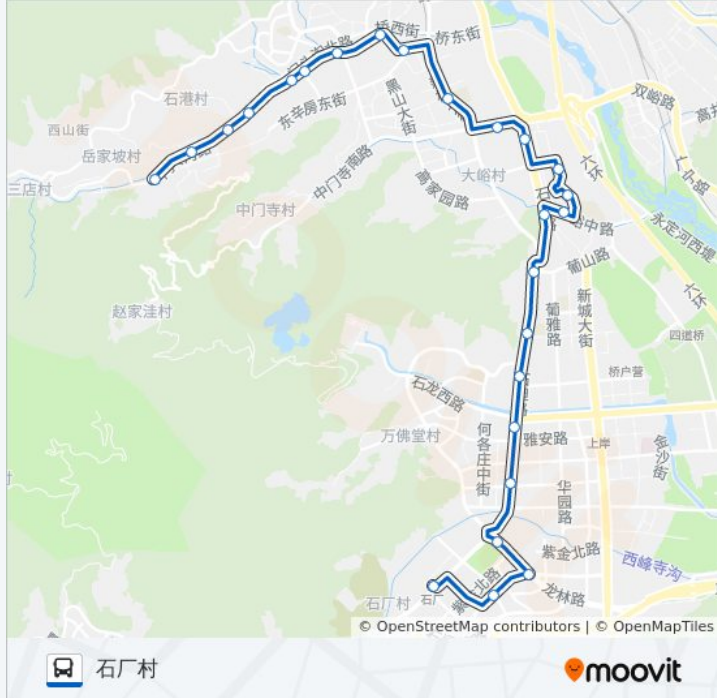

公交960的信息

方向: 石厂村

站点数量: 25

行车时间: 55 分

途经站点:

小园村

紫金路

石厂村

公交960的信息

方向: 西辛房西

站点数量: 25

行车时间: 54 分

途经站点:

龙泉西公交场站

矿建街

增产路