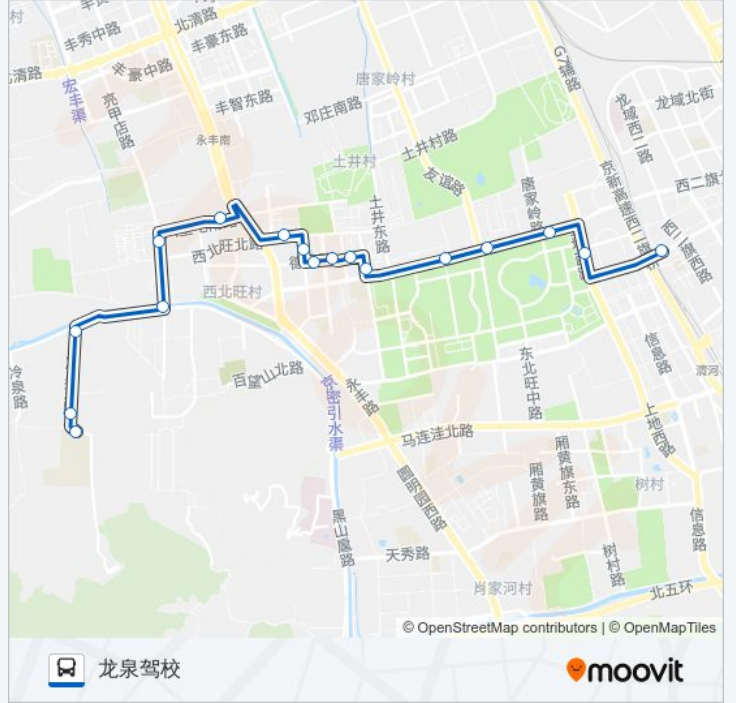

## 公交963的信息

方向: 城铁西二旗站

站点数量: 17

行车时间: 42 分

途经站点:

## 方向: 龙泉驾校

17 站

[查看时间表](#)

- 地铁西二旗站
- 软件园广场
- 东北旺北
- 东北旺(后厂村路)
- 后厂村东
- 后厂村
- 春晖园
- 夏霖园
- 西北旺镇政府
- 中海枫涟山庄东门
- 中海枫涟山庄北门
- 赵家庄南
- 颐和山庄
- 亮甲店
- 冷泉村东路口
- 冷泉村
- 龙泉驾校

## 公交963的时间表

往龙泉驾校方向的时间表

星期一	06:30 - 20:30
星期二	06:30 - 20:30
星期三	06:30 - 20:30
星期四	06:30 - 20:30
星期五	06:30 - 20:30
星期六	06:30 - 20:30
星期日	06:30 - 20:30

## 公交963的信息

方向: 龙泉驾校

站点数量: 17

行车时间: 42 分

途经站点:

你可以在moovitapp.com下载公交963的PDF时间表和线路图。使用[Moovit应用程序](#)查询北京的实时公交、列车时刻表以及公共交通出行指南。

[关于Moovit](#) · [MaaS解决方案](#) · [城市列表](#) · [Moovit社区](#)

© 2024 Moovit - 保留所有权利