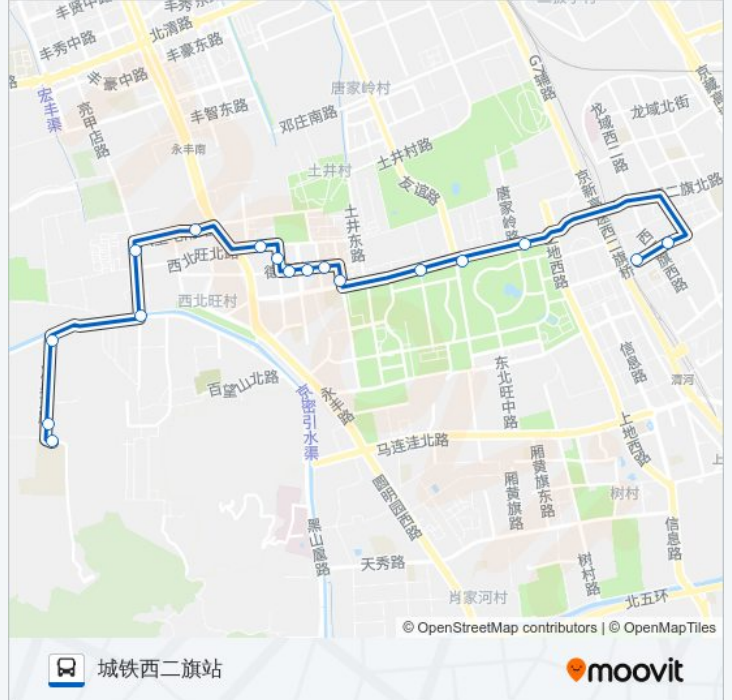

## 方向: 城铁西二旗站

17 站

[查看时间表](#)

- 龙泉驾校
- 冷泉村
- 冷泉村东路口
- 亮甲店
- 颐和山庄
- 赵家庄南
- 中海枫涟山庄北门
- 中海枫涟山庄东门
- 西北旺镇政府
- 夏霖园
- 春晖园
- 后厂村
- 后厂村东
- 东北旺(后厂村路)
- 东北旺北
- 西二旗大街
- 地铁西二旗站

## 公交963的时间表

往城铁西二旗站方向的时间表

星期一	06:00 - 20:00
星期二	06:00 - 20:00
星期三	06:00 - 20:00
星期四	06:00 - 20:00
星期五	06:00 - 20:00
星期六	06:00 - 20:00
星期日	06:00 - 20:00

## 公交963的信息

方向: 城铁西二旗站

站点数量: 17

行车时间: 42 分

途经站点:

## 方向: 龙泉驾校

17 站

[查看时间表](#)

- 地铁西二旗站
- 软件园广场
- 东北旺北
- 东北旺(后厂村路)
- 后厂村东
- 后厂村
- 春晖园
- 夏霖园
- 西北旺镇政府
- 中海枫涟山庄东门
- 中海枫涟山庄北门
- 赵家庄南
- 颐和山庄
- 亮甲店
- 冷泉村东路口
- 冷泉村
- 龙泉驾校