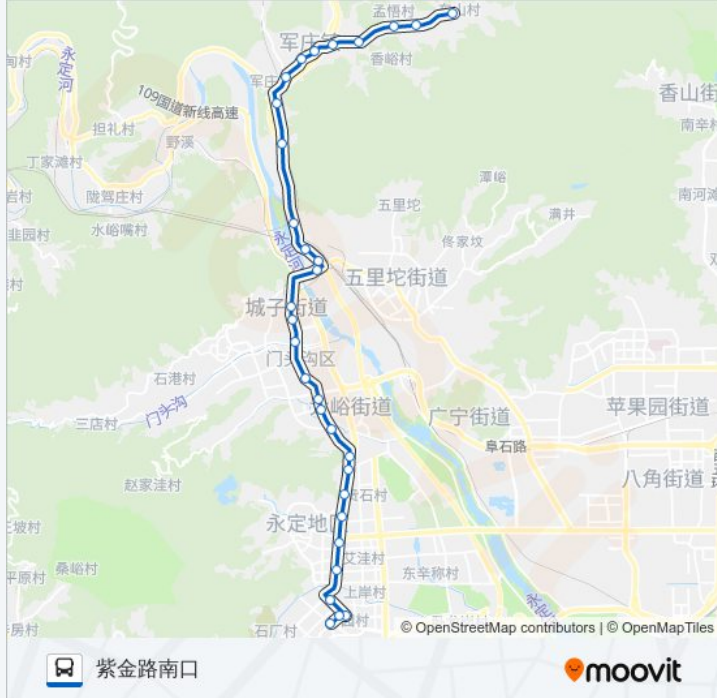

公交964的信息

方向: 东山

站点数量: 31

行车时间: 77 分

途经站点:

- 军庄
- 灰峪村
- 军庄中学
- 杨坨
- 西杨坨
- 东杨坨
- 孟悟村
- 军庄镇新村
- 东山

**方向: 紫金路南口**

31 站  
[查看时间表](#)

- 东山
- 军庄镇新村
- 孟悟村
- 东杨坨
- 西杨坨
- 杨坨
- 军庄中学
- 灰峪村
- 军庄
- 曹家沟
- 三家店后街
- 三家店中街
- 三家店
- 三家店西口
- 城子职高
- 城子
- 城子大街南口
- 新桥大街

**公交964的时间表**

往紫金路南口方向的时间表

星期一	05:00 - 21:30
星期二	05:00 - 21:30
星期三	05:00 - 21:30
星期四	05:00 - 21:30
星期五	05:00 - 21:30
星期六	05:00 - 21:30
星期日	05:00 - 21:30

**公交964的信息**

方向: 紫金路南口  
 站点数量: 31  
 行车时间: 75 分  
 途经站点:

京煤集团

新桥南街

月季园小区

葡萄嘴

八五三部队

永定中学

冯村

石龙工业区

永定镇何各庄

石门营

小园村

紫金路

紫金路南口

你可以在moovitapp.com下载公交964的PDF时间表和线路图。使用[Moovit应用程序](#)查询北京的实时公交、列车时刻表以及公共交通出行指南。