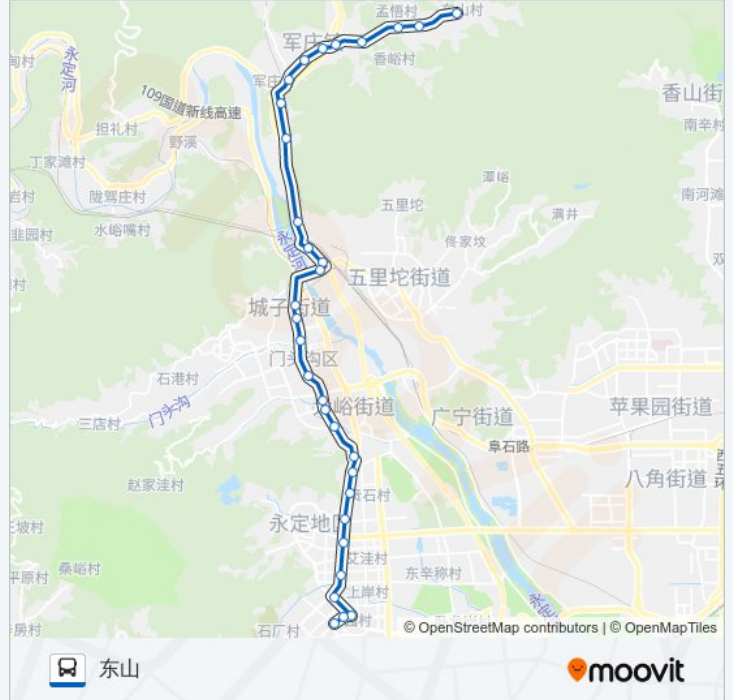

[查看时间表](#)

紫金路南口  
紫金路  
小园村  
石门营  
永定镇何各庄  
石龙工业区  
冯村  
永定中学  
八五三部队  
葡萄嘴  
月季园小区  
新桥南街  
京煤集团  
新桥大街  
城子大街南口  
城子  
城子职高  
三家店西口  
三家店  
三家店中街  
三家店后街  
曹家沟

公交964的时间表

往东山方向的时间表

星期一	06:00 - 22:30
星期二	06:00 - 22:30
星期三	06:00 - 22:30
星期四	06:00 - 22:30
星期五	06:00 - 22:30
星期六	06:00 - 22:30
星期日	06:00 - 22:30

公交964的信息

方向: 东山

站点数量: 31

行车时间: 77 分

途经站点:

- 军庄
- 灰峪村
- 军庄中学
- 杨坨
- 西杨坨
- 东杨坨
- 孟悟村
- 军庄镇新村
- 东山

**方向: 紫金路南口**

31 站  
[查看时间表](#)

- 东山
- 军庄镇新村
- 孟悟村
- 东杨坨
- 西杨坨
- 杨坨
- 军庄中学
- 灰峪村
- 军庄
- 曹家沟
- 三家店后街
- 三家店中街
- 三家店
- 三家店西口
- 城子职高
- 城子
- 城子大街南口
- 新桥大街

**公交964的时间表**

往紫金路南口方向的时间表

星期一	05:00 - 21:30
星期二	05:00 - 21:30
星期三	05:00 - 21:30
星期四	05:00 - 21:30
星期五	05:00 - 21:30
星期六	05:00 - 21:30
星期日	05:00 - 21:30

**公交964的信息**

方向: 紫金路南口  
 站点数量: 31  
 行车时间: 75 分  
 途经站点:

京煤集团

新桥南街

月季园小区

葡萄嘴

八五三部队

永定中学