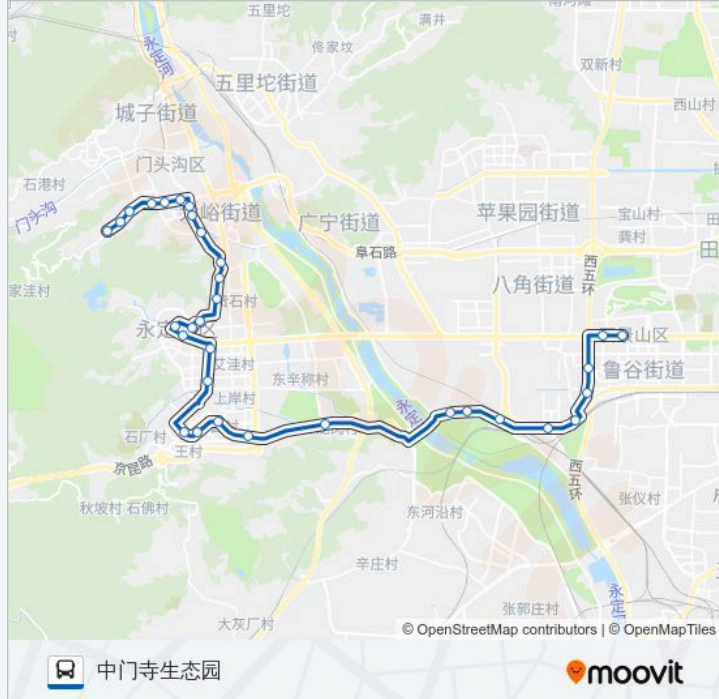

公交965的信息

方向: 中门寺生态园

站点数量: 32

行车时间: 80 分

途经站点:

八五三部队

葡萄嘴

月季园小区

新桥南街

京煤集团

大峪

大峪南路小区

门头沟教委小区

坡头小区

中门花园

中门寺生态园

方向: 京原东站

32 站

[查看时间表](#)

中门寺生态园

中门花园

坡头小区

门头沟教委小区

大峪南路小区