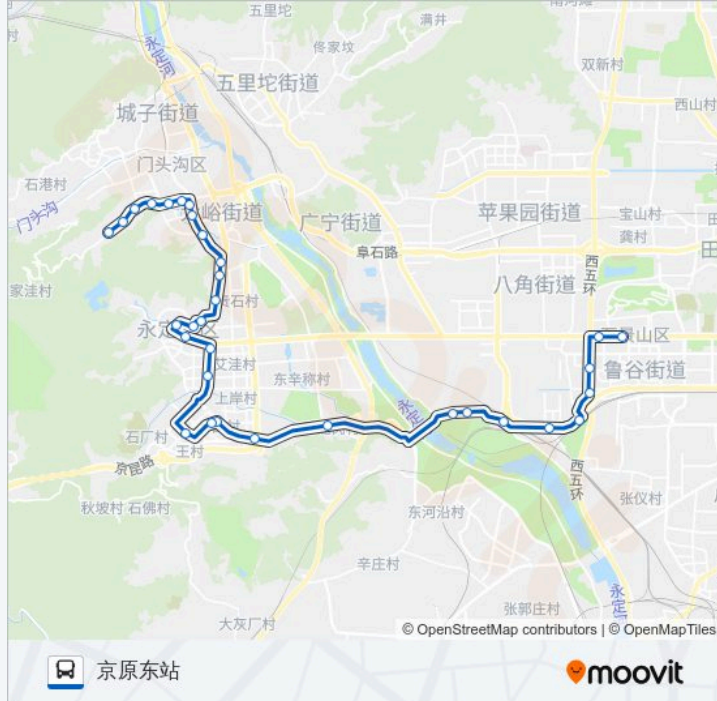

公交965的信息

方向: 京原东站

站点数量: 32

行车时间: 80 分

途经站点:

石园中路

紫金路

小园村

栗园庄

卧龙岗(龙林路)

燕山水泥厂

河堤

石景山水屯

三号桥

衙门口村

衙门口桥北

衙门口西

京原路口东

京原东站

你可以在moovitapp.com下载公交965的PDF时间表和线路图。使用Moovit应用程序查询北京的实时公交、列车时刻表以及公共交通出行指南。

© 2024 Moovit - 保留所有权利