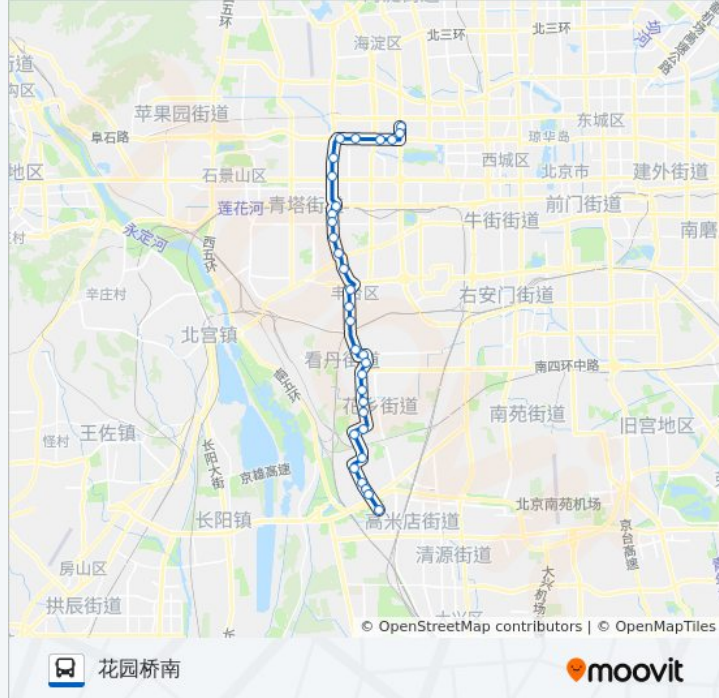

**公交967的信息**

方向: 花园桥南  
 站点数量: 32  
 行车时间: 90 分  
 途经站点:

丰台路口

岳各庄桥北

岳各庄

郑常庄

青塔

南沙窝桥

五棵松桥北

金沟河

定慧寺东

定慧寺东

西钓鱼台

航天桥西

航天桥北

花园桥南

你可以在moovitapp.com下载公交967的PDF时间表和线路图。使用[Moovit应用程序](#)查询北京的实时公交、列车时刻表以及公共交通出行指南。

[关于Moovit](#) · [MaaS解决方案](#) · [城市列表](#) · [Moovit社区](#)

© 2024 Moovit - 保留所有权利