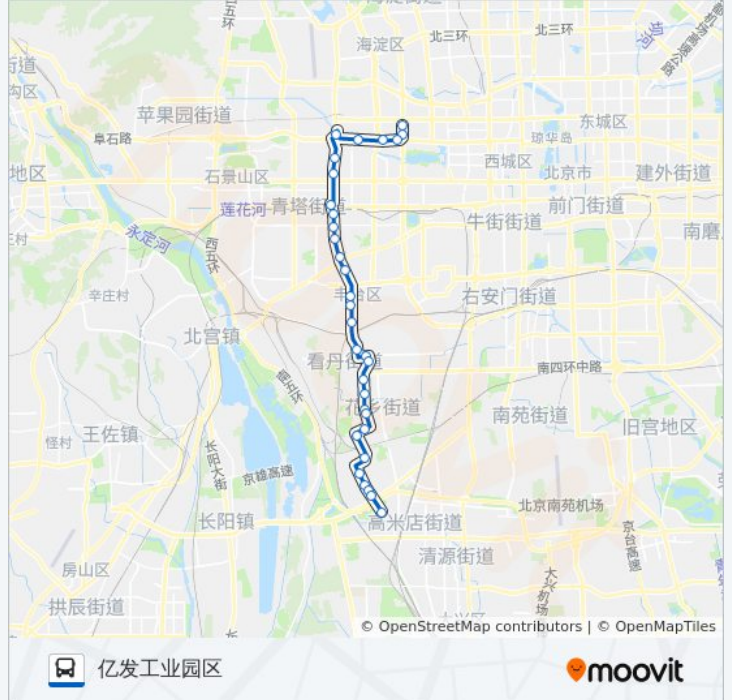

## 公交967的信息

方向: 亿发工业园区

站点数量: 32

行车时间: 87 分

途经站点:

- 田何庄
- 世界公园
- 葆台路
- 小葆台村
- 芦花路
- 公交驾校
- 长丰园一区
- 长丰园二区
- 东方时尚驾校
- 鸿益驾校

**方向: 花园桥南**

32 站  
[查看时间表](#)