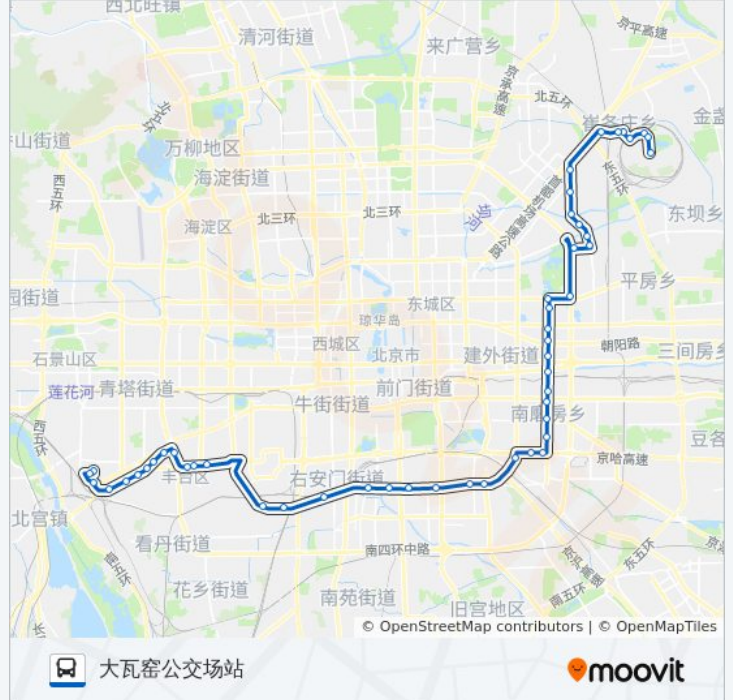

公交973的信息

方向: 大瓦窑公交场站

站点数量: 50

行车时间: 152 分

途经站点:

- 珠江帝景
- 平乐园北
- 北京工业大学
- 松榆东里南门
- 松榆里
- 华威桥南
- 方庄桥东
- 方庄桥西
- 刘家窑桥西
- 木樨园桥东
- 木樨园桥西
- 洋桥西
- 草桥
- 玉泉营桥西
- 夏家胡同
- 丰台北路
- 七里庄(西行)
- 丰北桥东
- 丰台路口
- 丰台路口西
- 丰体时代花园
- 大井
- 五里店东站
- 五里店
- 五里店西站
- 西道口北站
- 绿洲家园
- 大瓦窑村

星期三	05:00 - 21:30
星期四	05:00 - 21:30
星期五	05:00 - 21:30
星期六	05:00 - 21:30
星期日	05:00 - 21:30

公交973的信息

方向: 黑桥南站

站点数量: 50

行车时间: 152 分

途经站点:

朝阳公园南门

朝阳公园桥北