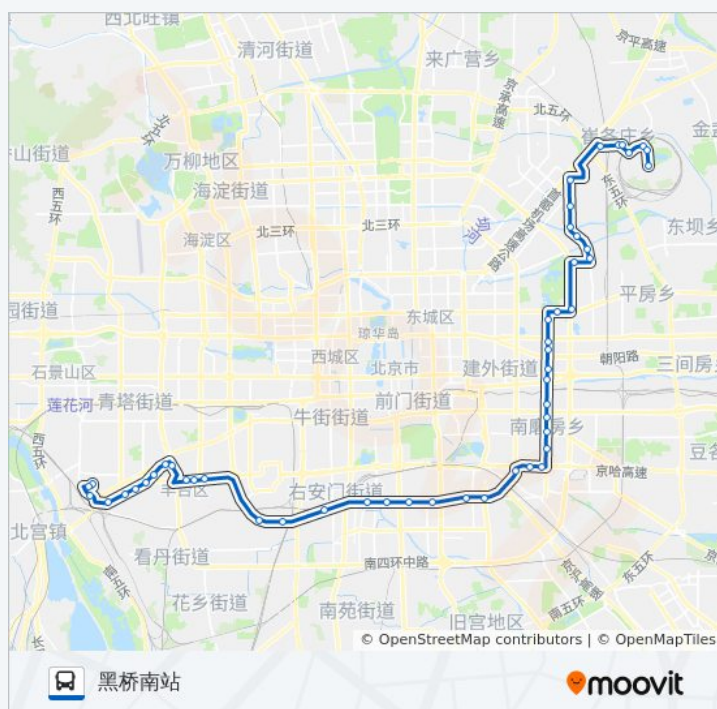

星期三	05:00 - 21:30
星期四	05:00 - 21:30
星期五	05:00 - 21:30
星期六	05:00 - 21:30
星期日	05:00 - 21:30

公交973的信息

方向: 黑桥南站

站点数量: 50

行车时间: 152 分

途经站点:

朝阳公园南门

朝阳公园桥北

东风南路

南十里居

南十里居北站

酒仙桥中心小学

酒仙桥

陈各庄

大山子路口南

草场地