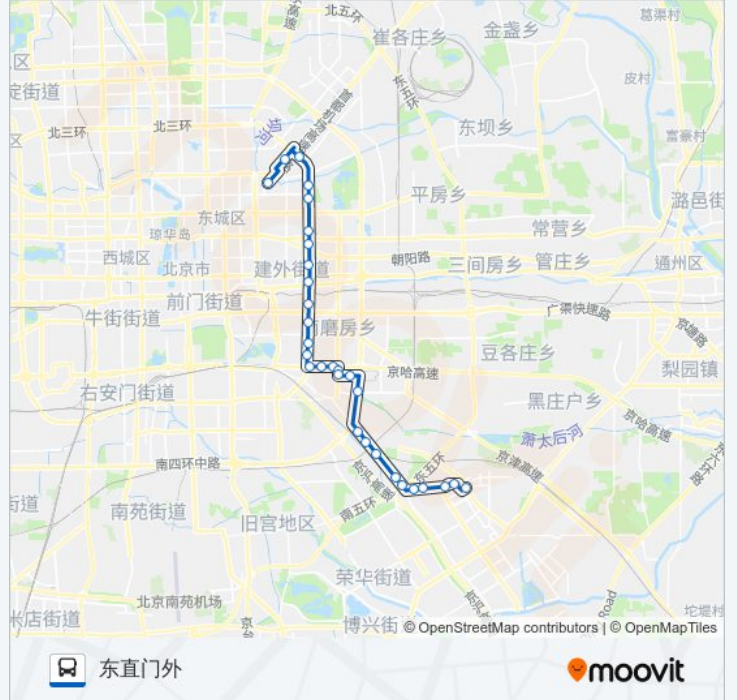

[查看时间表](#)

- 科创东二街
- 京南交易中心
- 大兴西直河
- 小康小区
- 小羊坊
- 小羊坊西口
- 横街子
- 十八里店环岛
- 十八里店南站
- 十八里店
- 小武基桥北
- 双龙小区
- 弘燕路小区
- 南新园
- 松榆东里南门
- 松榆里
- 首都图书馆
- 潘家园桥
- 劲松桥南
- 双井桥南
- 双井桥北
- 大北窑南

公交974的时间表

往东直门外方向的时间表

星期一	05:00 - 21:00
星期二	05:00 - 21:00
星期三	05:00 - 21:00
星期四	05:00 - 21:00
星期五	05:00 - 21:00
星期六	05:00 - 21:00
星期日	05:00 - 21:00

公交974的信息

方向: 东直门外

站点数量: 30

行车时间: 87 分

途经站点:

光华桥南

呼家楼北

白家庄

农业展览馆

亮马桥

三元桥(三环)

三元桥西站

东直门外

方向: 科创东二街

30 站

[查看时间表](#)

行车时间: 87 分

途经站点:

弘燕桥西

小武基桥北

十八里店

十八里店南站

十八里店环岛

横街子