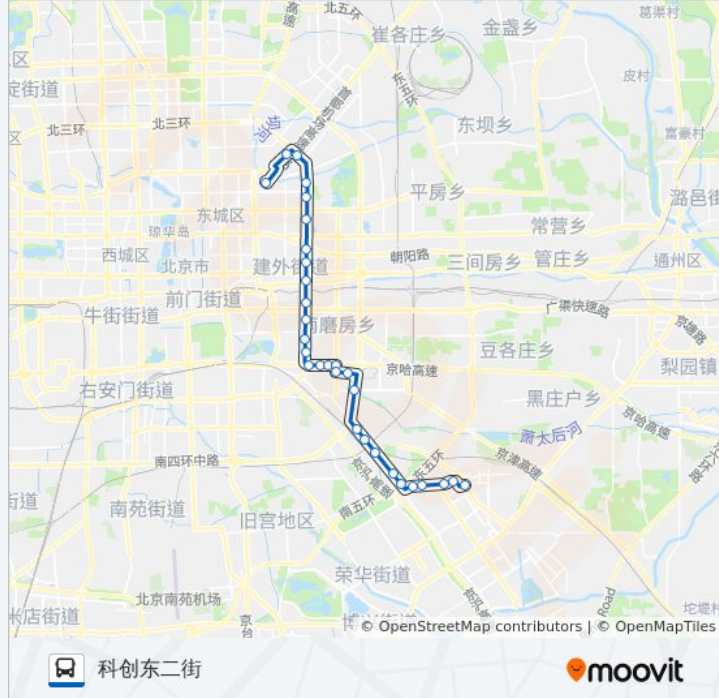

公交974的信息

方向: 东直门外

站点数量: 30

行车时间: 87 分

途经站点:

光华桥南

呼家楼北

白家庄

行车时间: 87 分

途经站点:

弘燕桥西

小武基桥北

十八里店

十八里店南站

十八里店环岛

横街子

小羊坊西口

小羊坊

小康小区

大兴西直河

京南交易中心

科创东二街

你可以在moovitapp.com下载公交974的PDF时间表和线路图。使用[Moovit应用程序](#)查询北京的实时公交、列车时刻表以及公共交通出行指南。

[关于Moovit](#) · [MaaS解决方案](#) · [城市列表](#) · [Moovit社区](#)

© 2024 Moovit - 保留所有权利

查看实时到站时间