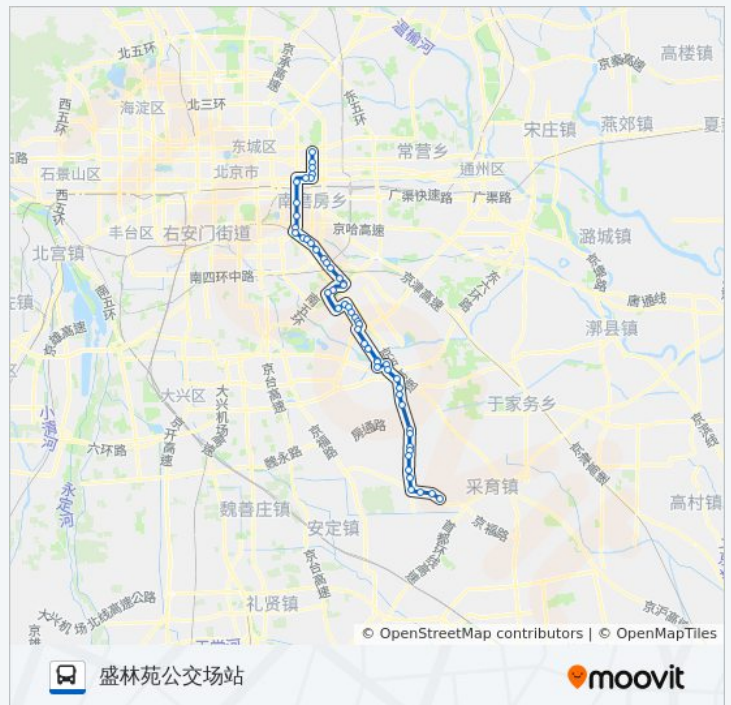

## 公交976的信息

方向: 甜水园北里

站点数量: 54

行车时间: 157 分

途经站点:

## 方向: 盛林苑公交场站

53 站

[查看时间表](#)

- 甜水园北里
- 金台路口南
- 红庙路口北
- 光华路东口
- 八王坟西
- 郎家园
- 大北窑南
- 双井桥南
- 潘家园桥北
- 十里河桥北
- 十里河桥东
- 十里河居然之家
- 周家庄
- 周家庄南站
- 十八里店乡政府
- 十八里店
- 十八里店南站
- 十八里店环岛
- 横街子
- 小羊坊西口
- 大兴大羊坊
- 弘善
- 博大中路
- 万源街西口
- 万源街东口
- 隆庆街
- 荣京东街
- 兴盛街
- 运成街
- 锦绣街

## 公交976的时间表

往盛林苑公交场站方向的时间表

星期一	06:40 - 21:10
星期二	06:40 - 21:10
星期三	06:40 - 21:10
星期四	06:40 - 21:10
星期五	06:40 - 21:10
星期六	06:40 - 21:10
星期日	06:40 - 21:10

## 公交976的信息

方向: 盛林苑公交场站

站点数量: 53

行车时间: 152 分

途经站点:

隆盛工业园

永昌南路

凉水河桥北