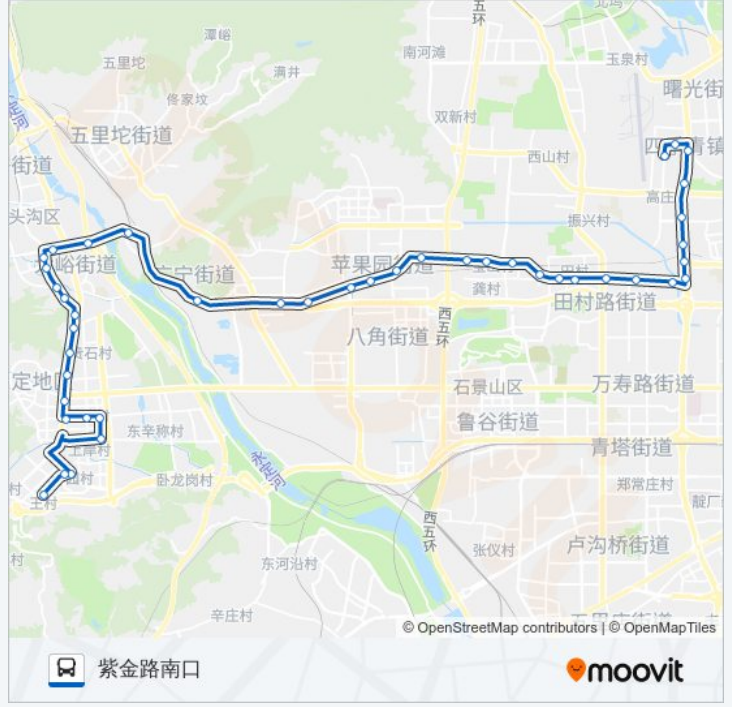

往常青园西门方向的时间表

星期一	05:00 - 20:30
星期二	05:00 - 20:30
星期三	05:00 - 20:30
星期四	05:00 - 20:30
星期五	05:00 - 20:30
星期六	05:00 - 20:30
星期日	05:00 - 20:30

公交981的信息

方向: 常青园西门

站点数量: 40

行车时间: 102 分

途经站点:

- 苹果园东
- 苹果园中学
- 苹果园南路东口
- 西黄村
- 廖公庄西
- 廖公庄
- 廖公庄东站
- 什坊院
- 田村西口
- 田村中街
- 田村
- 田村半壁店
- 五孔桥
- 定慧北桥
- 五路桥
- 营慧寺
- 四季青桥南
- 常青园西门

方向: 紫金路南口

43 站
[查看时间表](#)

- 常青园西门
- 常青园北门
- 东冉村
- 四季青桥北
- 四季青桥南
- 营慧寺
- 五路桥
- 定慧北桥
- 五孔桥
- 田村半壁店
- 田村

公交981的时间表

往紫金路南口方向的时间表

星期一	06:30 - 22:00
星期二	06:30 - 22:00
星期三	06:30 - 22:00
星期四	06:30 - 22:00
星期五	06:30 - 22:00
星期六	06:30 - 22:00
星期日	06:30 - 22:00

公交981的信息

方向: 紫金路南口
 站点数量: 43
 行车时间: 105 分
 途经站点:

- 田村中街
- 田村西口
- 什坊院
- 廖公庄东站
- 廖公庄
- 廖公庄西
- 西黄村
- 苹果园南路东口
- 苹果园中学
- 苹果园东
- 地铁苹果园西
- 金顶南路
- 广宁村
- 麻峪北口
- 侯庄子
- 双峪环岛西
- 京煤集团
- 新桥南街
- 月季园小区
- 慈孝园
- 葡萄嘴
- 八五三部队
- 永定中学
- 冯村
- 石龙工业区
- 泰安路西口
- 上岸环岛西
- 上园路北口
- 上园路南口
- 小园村
- 紫金路
- 紫金路南口