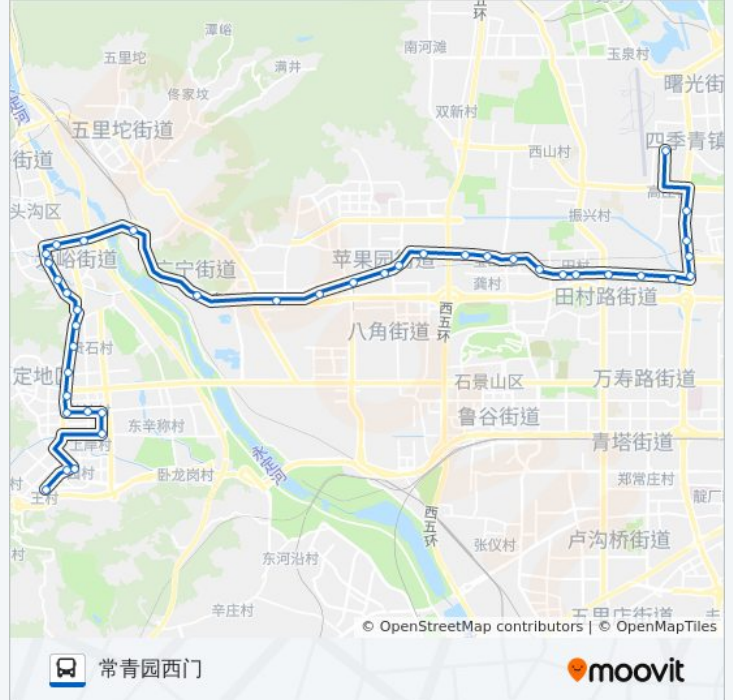

京煤集团

双峪环岛西

侯庄子

麻峪北口

广宁村

金顶南路

地铁苹果园站

公交981的时间表

往常青园西门方向的时间表

星期一	05:00 - 20:30
星期二	05:00 - 20:30
星期三	05:00 - 20:30
星期四	05:00 - 20:30
星期五	05:00 - 20:30
星期六	05:00 - 20:30
星期日	05:00 - 20:30

公交981的信息

方向: 常青园西门

站点数量: 40

行车时间: 102 分

途经站点:

- 苹果园东
- 苹果园中学
- 苹果园南路东口
- 西黄村
- 廖公庄西
- 廖公庄
- 廖公庄东站
- 什坊院
- 田村西口
- 田村中街
- 田村
- 田村半壁店
- 五孔桥
- 定慧北桥
- 五路桥
- 营慧寺
- 四季青桥南
- 常青园西门

方向: 紫金路南口

43 站
[查看时间表](#)

- 常青园西门
- 常青园北门
- 东冉村
- 四季青桥北
- 四季青桥南
- 营慧寺
- 五路桥
- 定慧北桥
- 五孔桥
- 田村半壁店
- 田村

公交981的时间表

往紫金路南口方向的时间表

星期一	06:30 - 22:00
星期二	06:30 - 22:00
星期三	06:30 - 22:00
星期四	06:30 - 22:00
星期五	06:30 - 22:00
星期六	06:30 - 22:00
星期日	06:30 - 22:00

公交981的信息

方向: 紫金路南口
 站点数量: 43
 行车时间: 105 分
 途经站点:

- 田村中街
- 田村西口
- 什坊院
- 廖公庄东站
- 廖公庄
- 廖公庄西
- 西黄村
- 苹果园南路东口
- 苹果园中学
- 苹果园东
- 地铁苹果园西
- 金顶南路
- 广宁村
- 麻峪北口
- 侯庄子
- 双峪环岛西
- 京煤集团
- 新桥南街
- 月季园小区
- 慈孝园
- 葡萄嘴
- 八五三部队
- 永定中学
- 冯村
- 石龙工业区
- 泰安路西口
- 上岸环岛西
- 上园路北口
- 上园路南口
- 小园村
- 紫金路
- 紫金路南口