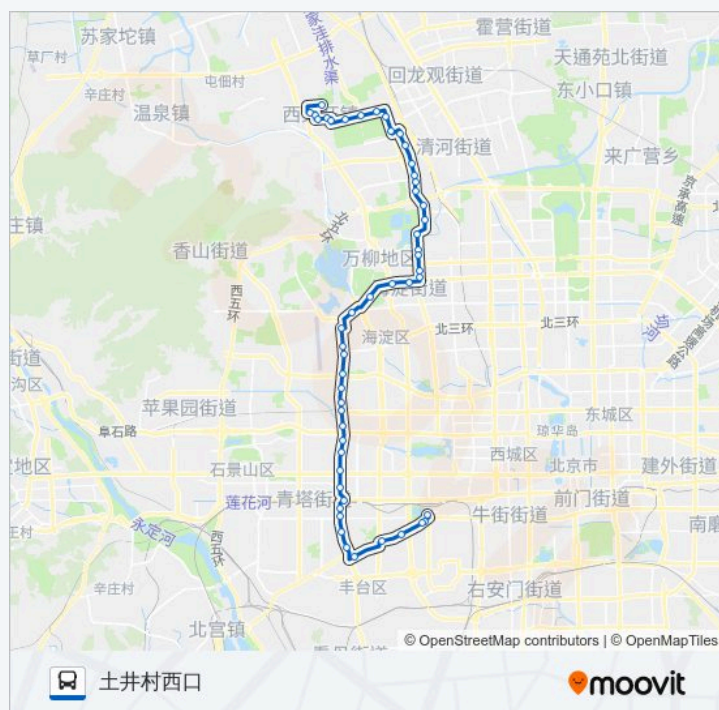

火器营桥西

六郎庄

海淀桥西

中关村西

中关村北

中关村

中关村北站

清华大学西门

05:00 - 21:00

星期六

05:00 - 21:00

星期日

05:00 - 21:00

公交982的信息

方向: 土井村西口

站点数量: 51

行车时间: 133 分

途经站点:

清华附中

圆明园东门

北京体育大学

正白旗

上地南口

上地西里