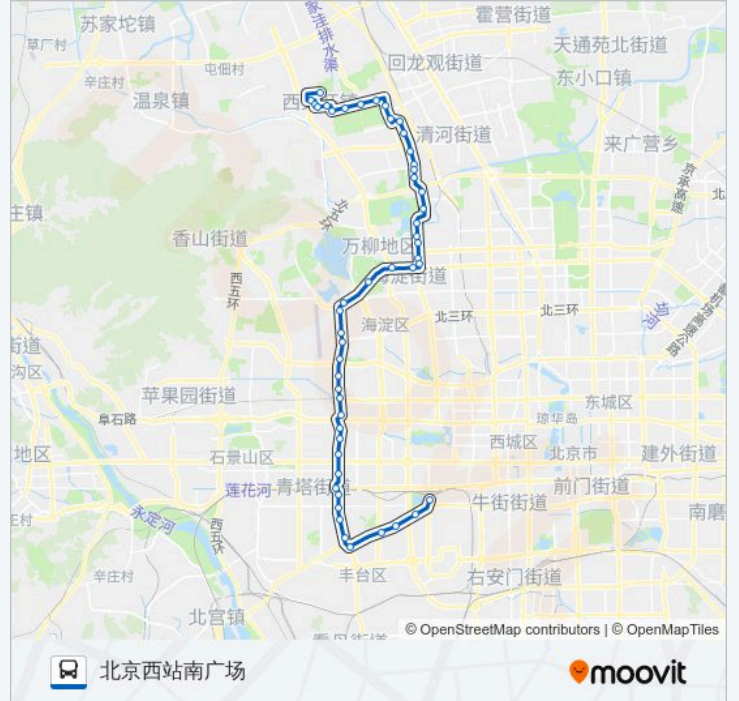

南沙窝桥

青塔

郑常庄(南行)

岳各庄

岳各庄桥北

丰台路口东

小井路口东

六里桥西

六里桥东

北京西站南广场

方向: 土井村西口

51 站

[查看时间表](#)

公交982的时间表

往土井村西口方向的时间表

星期一