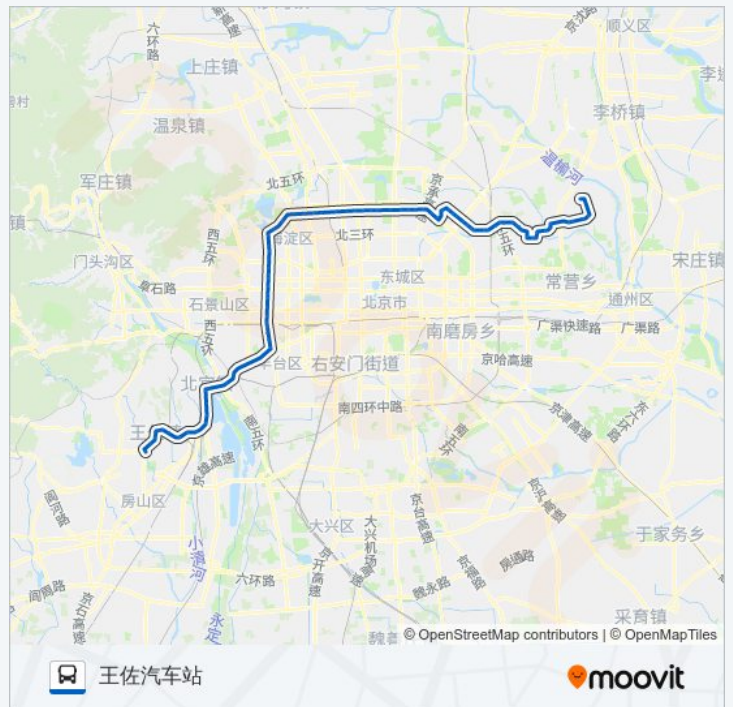

东岗子

马厂

楼梓庄路口西

楼梓庄乡政府

曹各庄

东窑村口

东窑村

方向: 王佐汽车站

82站

[查看时间表](#)

- 东窑村
- 东窑村口
- 曹各庄
- 楼梓庄乡政府
- 楼梓庄路口西
- 马厂
- 东岗子东站
- 三岔河北站
- 东坝
- 铁十六局
- 东坝中街
- 东坝家园
- 南岗子
- 东坝西北门
- 北岗子东站
- 北岗子
- 北石家村
- 雍家村
- 东八间房
- 大陈各庄
- 小陈各庄
- 将台路口东
- 将台路口西
- 高家园
- 丽都饭店
- 望京医院
- 花家地北里
- 花家地西里
- 南湖西里
- 望京桥西

### 公交983的时间表

往王佐汽车站方向的时间表

星期一	05:30 - 20:00
星期二	05:30 - 20:00
星期三	05:30 - 20:00
星期四	05:30 - 20:00
星期五	05:30 - 20:00
星期六	05:30 - 20:00
星期日	05:30 - 20:00

### 公交983的信息

方向: 王佐汽车站

站点数量: 82

行车时间: 246 分

途经站点:

望和桥东

望和桥

育慧里