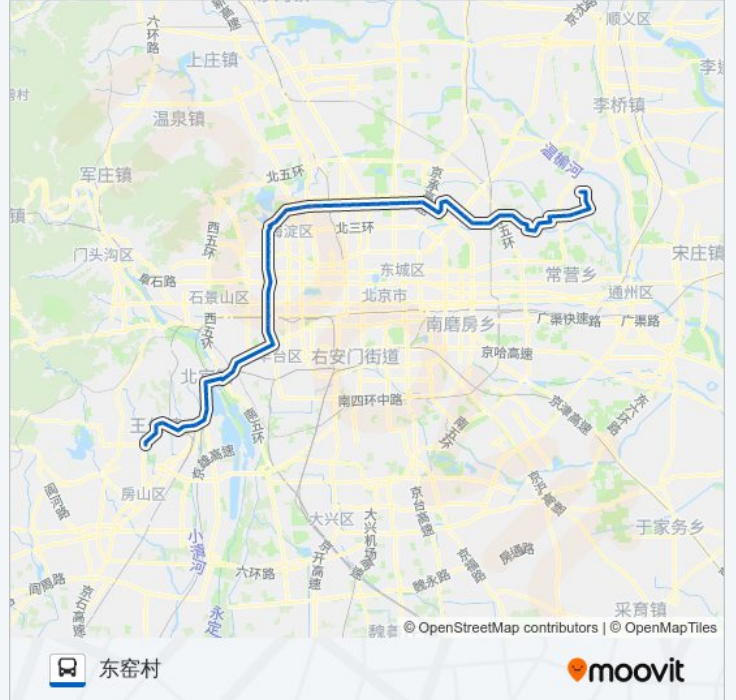

## 公交983的信息

方向: 东窑村

站点数量: 86

行车时间: 247 分

途经站点:

南沙窝桥  
沙窝桥北  
五棵松桥北  
金沟河  
定慧桥南  
定慧桥北(四环)  
五路桥  
营慧寺  
四季青桥南  
四季青桥北  
东冉村  
南坞  
四海桥南  
火器营桥西  
六郎庄  
海淀桥西  
中关村西  
中关村东  
中关村一街  
保福寺桥西  
北京城市学院  
学院桥西  
学院桥东  
志新桥西  
健翔桥西  
健翔桥东  
北辰桥西  
亚运村  
安慧桥东  
惠新东桥西  
惠新东桥东  
育慧里  
望和桥

望和桥东

望京桥西

南湖西里

花家地西里

花家地北里

望京医院

丽都饭店

高家园

北岗子车站

东坝西北门

南岗子

东坝家园

东坝中街

铁十六局

东坝

三岔河

### 公交983的信息

方向: 王佐汽车站

站点数量: 82

行车时间: 246 分

途经站点:

望和桥东

望和桥

育慧里