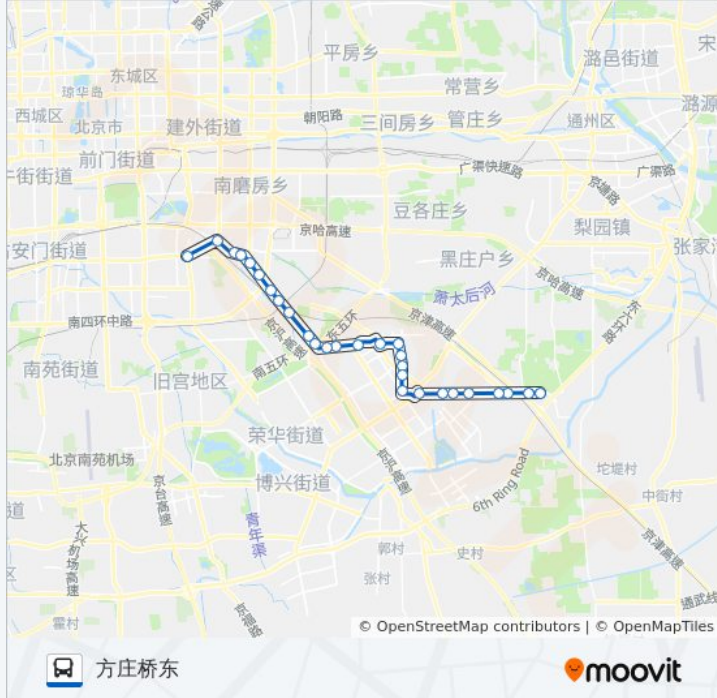

天宇朗通通信

北神树东口

润枫领尚小区

北神树西口

大兴西直河

小康小区

小羊坊

小羊坊西口

公交986的时间表

往方庄桥东方向的时间表

星期一	04:50 - 20:10
星期二	04:50 - 20:10
星期三	04:50 - 20:10
星期四	04:50 - 20:10
星期五	04:50 - 20:10
星期六	04:50 - 20:10
星期日	04:50 - 20:10

公交986的信息

方向: 方庄桥东

站点数量: 28

行车时间: 82 分

途经站点:

横街子

十八里店环岛

十八里店南站

十八里店

十八里店乡政府

周家庄南

周家庄

十里河居然之家

十里河桥东

方庄桥东

你可以在moovitapp.com下载公交986的PDF时间表和线路图。使用[Moovit应用程序](#)查询北京的实时公交、列车时刻表以及公共交通出行指南。

[关于Moovit](#) · [MaaS解决方案](#) · [城市列表](#) · [Moovit社区](#)

© 2024 Moovit - 保留所有权利

查看实时到站时间