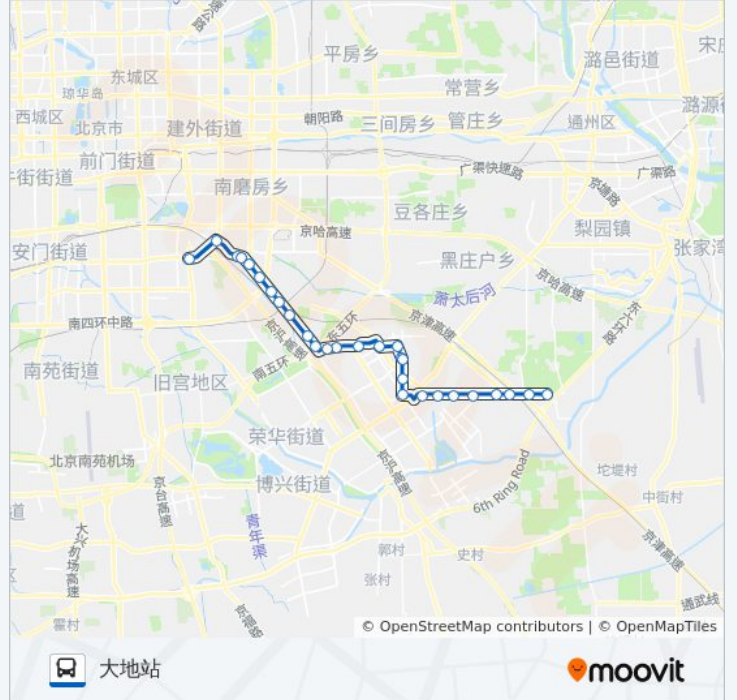

[查看时间表](#)

- 方庄桥东
- 十里河桥东
- 十里河居然之家
- 周家庄
- 周家庄南站
- 十八里店乡政府
- 十八里店
- 十八里店南站
- 十八里店环岛
- 横街子
- 小羊坊西口
- 小羊坊
- 小康小区
- 大兴西直河
- 北神树西口
- 润枫领尚小区
- 北神树东口
- 天宇朗通通信
- 科创二街
- 马庄
- 通马路口
- 次渠

公交986的时间表

往大地站方向的时间表

星期一	05:55 - 21:15
星期二	05:55 - 21:15
星期三	05:55 - 21:15
星期四	05:55 - 21:15
星期五	05:55 - 21:15
星期六	05:55 - 21:15
星期日	05:55 - 21:15

公交986的信息

方向: 大地站

站点数量: 28

行车时间: 84 分

途经站点:

怡方园小区

次渠中学

次渠水管站

麦庄

埭子

大地站

方向: 方庄桥东

28 站

[查看时间表](#)

大地站

埭子

麦庄

次渠水管站

次渠中学

怡方园小区

敬园小区

通马路路口

马庄

科创二街