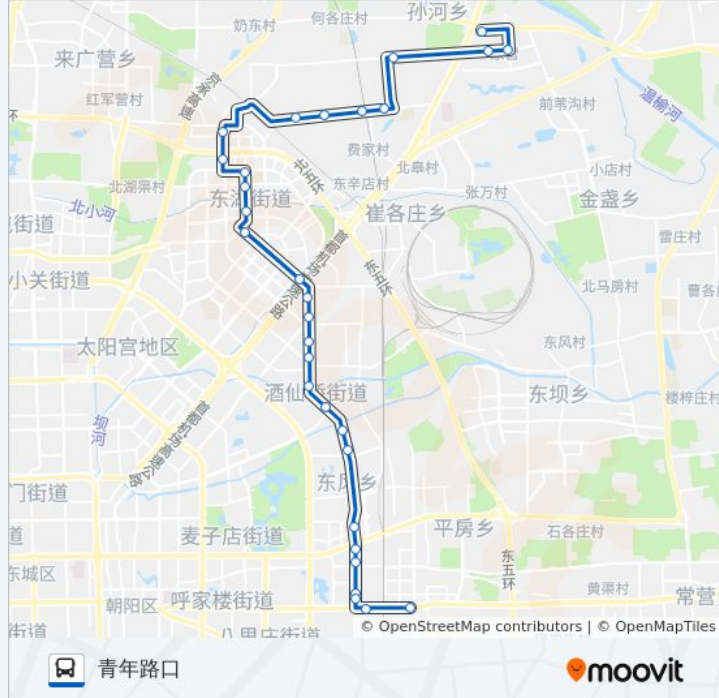

孙河公交场站  
 康营小区中街  
 康营小区西街  
 马泉营村南口  
 马南里  
 崔各庄东  
 崔各庄  
 善各庄  
 来广营路口南  
 广顺桥南  
 望京科技创业园  
 望京花园  
 宏昌路  
 望京街西口  
 大山桥北  
 大山子路口南  
 王爷坟  
 陈各庄

**公交991的时间表**

往青年路口方向的时间表

星期一	05:30 - 20:00
星期二	05:30 - 20:00
星期三	05:30 - 20:00
星期四	05:30 - 20:00
星期五	05:30 - 20:00
星期六	05:30 - 20:00
星期日	05:30 - 20:00

**公交991的信息**

方向: 青年路口  
 站点数量: 30  
 行车时间: 80 分  
 途经站点:

将台路口北

酒仙桥

酒仙桥中心小学

南十里居北站

南十里居

豆各庄

豆各庄路口南

石佛营东里

农民日报社北

农民日报社

十里堡北里

青年路口

你可以在moovitapp.com下载公交991的PDF时间表和线路图。使用[Moovit应用程序](#)查询北京的实时公交、列车时刻表以及公共交通出行指南。

[关于Moovit](#) · [MaaS解决方案](#) · [城市列表](#) · [Moovit社区](#)

© 2024 Moovit - 保留所有权利