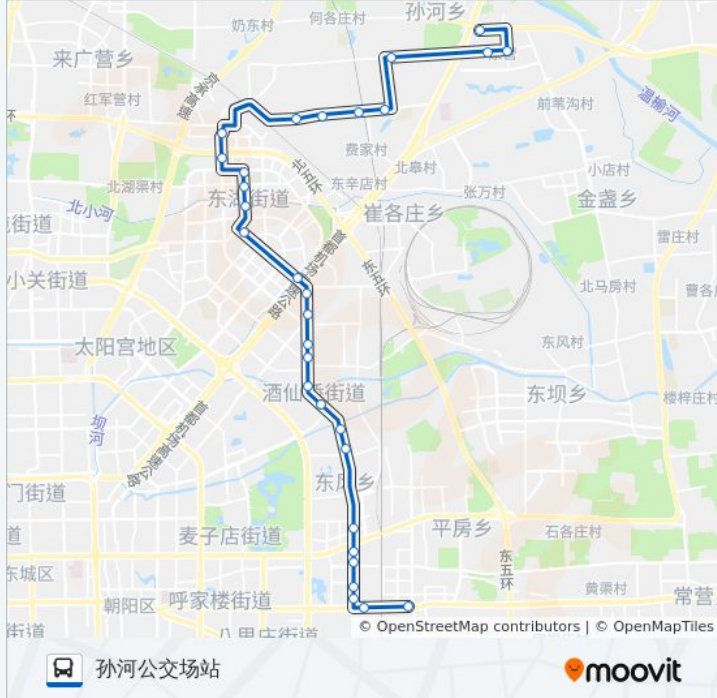

## 方向: 孙河公交场站

30 站

[查看时间表](#)

- 青年路口
- 十里堡北里
- 农民日报社
- 农民日报社北
- 石佛营东里
- 豆各庄路口南
- 豆各庄
- 南十里居
- 南十里居北站
- 酒仙桥中心小学
- 酒仙桥
- 将台路口北
- 陈各庄
- 王爷坟
- 大山子路口南
- 大山桥北
- 望京街西口
- 宏昌路
- 望京花园
- 望京科技园
- 广顺桥南
- 来广营路口南

## 公交991的信息

方向: 孙河公交场站

站点数量: 30

行车时间: 81 分

途经站点:

善各庄  
 崔各庄  
 崔各庄东  
 马南里  
 马泉营村南口  
 康营小区西街  
 康营小区中街  
 孙河公交场站

**方向: 青年路口**

30 站  
[查看时间表](#)

孙河公交场站  
 康营小区中街  
 康营小区西街  
 马泉营村南口  
 马南里  
 崔各庄东  
 崔各庄  
 善各庄  
 来广营路口南  
 广顺桥南  
 望京科技创业园  
 望京花园  
 宏昌路  
 望京街西口  
 大山桥北  
 大山子路口南  
 王爷坟  
 陈各庄

**公交991的时间表**

往青年路口方向的时间表

星期一	05:30 - 20:00
星期二	05:30 - 20:00
星期三	05:30 - 20:00
星期四	05:30 - 20:00
星期五	05:30 - 20:00
星期六	05:30 - 20:00
星期日	05:30 - 20:00

**公交991的信息**

方向: 青年路口  
 站点数量: 30  
 行车时间: 80 分  
 途经站点:

将台路口北

酒仙桥

酒仙桥中心小学

南十里居北站

南十里居

豆各庄