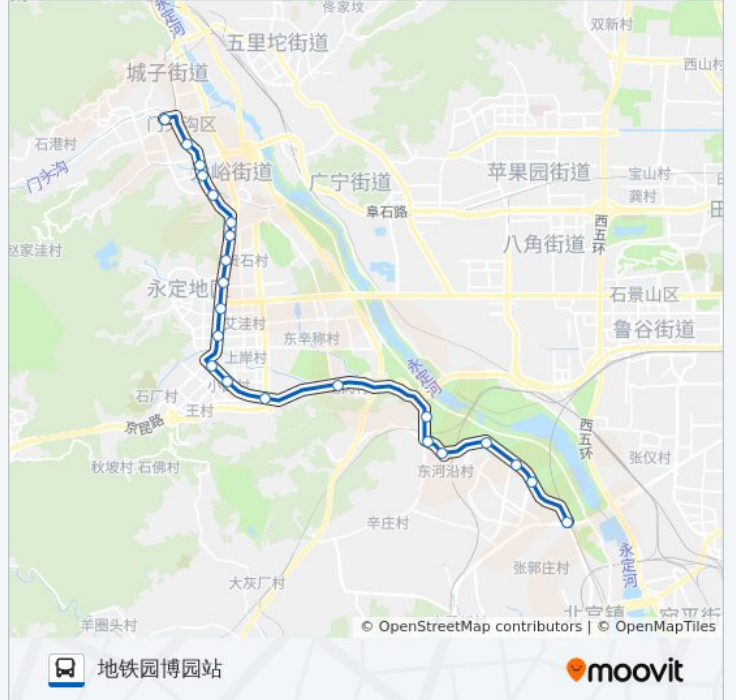

[查看时间表](#)

- 河滩
- 新桥大街
- 京煤集团
- 新桥南街
- 月季园小区
- 葡萄嘴
- 八五三部队
- 永定中学
- 冯村
- 石龙工业区
- 永定镇何各庄
- 石门营
- 小园村
- 栗园庄
- 卧龙岗(龙林路)
- 漫水桥
- 芦井北
- 芦井
- 园博园5号门
- 园博园4号门
- 园博园3号门
- 地铁园博园站

公交994的时间表

往地铁园博园站方向的时间表

星期一	06:00 - 18:00
星期二	06:00 - 18:00
星期三	06:00 - 18:00
星期四	06:00 - 18:00
星期五	06:00 - 18:00
星期六	06:00 - 18:00
星期日	06:00 - 18:00

公交994的信息

方向: 地铁园博园站

站点数量: 22

行车时间: 66 分

途经站点:

方向: 河滩

22 站

[查看时间表](#)

- 地铁园博园站
- 园博园3号门
- 园博园4号门
- 园博园5号门
- 芦井
- 芦井北
- 漫水桥
- 卧龙岗
- 栗园庄
- 小园村
- 石门营
- 永定镇何各庄
- 石龙工业区
- 冯村
- 永定中学
- 八五三部队
- 葡萄嘴
- 月季园小区

公交994的时间表

往河滩方向的时间表

星期一	06:40 - 19:00
星期二	06:40 - 19:00
星期三	06:40 - 19:00
星期四	06:40 - 19:00
星期五	06:40 - 19:00
星期六	06:40 - 19:00
星期日	06:40 - 19:00

公交994的信息

方向: 河滩

站点数量: 22

行车时间: 66 分

途经站点:

新桥南街
京煤集团
新桥大街
河滩

你可以在moovitapp.com下载公交994的PDF时间表和线路图。使用[Moovit应用程序](#)查询北京的实时公交、列车时刻表以及公共交通出行指南。

[关于Moovit](#) · [MaaS解决方案](#) · [城市列表](#) · [Moovit社区](#)