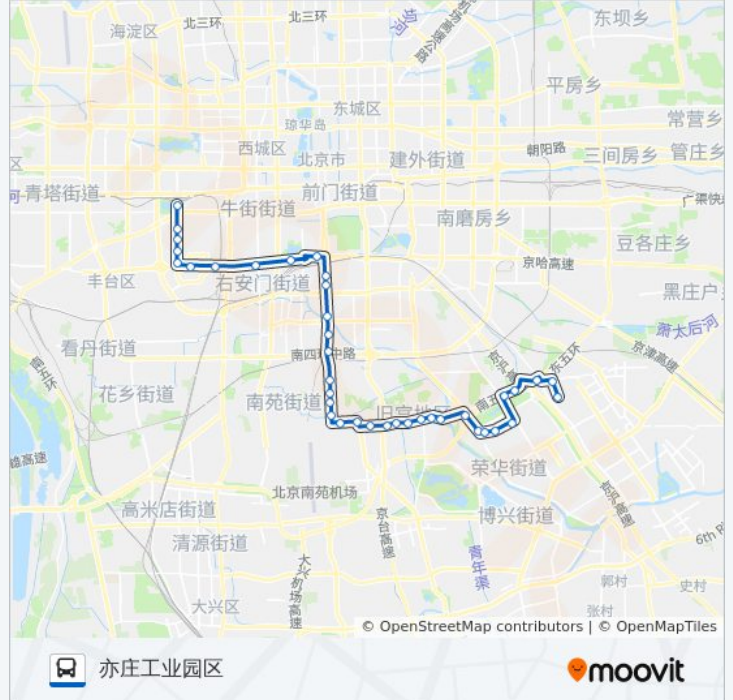

[查看时间表](#)

北京西站南广场
太平桥东里
华源三里
东局
北京西站南路南口
三路居
菜户营桥西
右安门西
陶然亭公园南门
永定门西
沙子口
木樨园桥北
南苑路果园
大红门西里
大红门桥北
久敬庄
和义农场
和义南站
三营门
西洼地
东高地
万源路

公交997的时间表

往亦庄工业园区方向的时间表

星期一	05:50 - 22:00
星期二	05:50 - 22:00
星期三	05:50 - 22:00
星期四	05:50 - 22:00
星期五	05:50 - 22:00
星期六	05:50 - 22:00
星期日	05:50 - 22:00

公交997的信息

方向: 亦庄工业园区

站点数量: 38

行车时间: 112 分

途经站点:

- 清和园
- 吉庆庄
- 庀殿路南口
- 旧宫
- 旧宫东口
- 地铁旧宫站
- 亦庄桥北
- 亦庄桥南
- 亦庄镇政府
- 新康家园
- 北环西路
- 博大中路
- 弘善
- 大兴大羊坊
- 小羊坊
- 亦庄工业园区

方向: 北京西站南广场

37 站
[查看时间表](#)

- 亦庄工业园区
- 小羊坊
- 大兴大羊坊
- 弘善
- 博大中路
- 北环西路
- 新康家园
- 亦庄镇政府
- 亦庄桥南
- 亦庄桥北
- 地铁旧宫站
- 旧宫东口
- 旧宫

公交997的时间表

往北京西站南广场方向的时间表

星期一	05:00 - 20:00
星期二	05:00 - 20:00
星期三	05:00 - 20:00
星期四	05:00 - 20:00
星期五	05:00 - 20:00
星期六	05:00 - 20:00
星期日	05:00 - 20:00

公交997的信息

方向: 北京西站南广场
 站点数量: 37
 行车时间: 109 分
 途经站点:

庀殿路南口

吉庆庄

清和园

万源路

东高地

西洼地