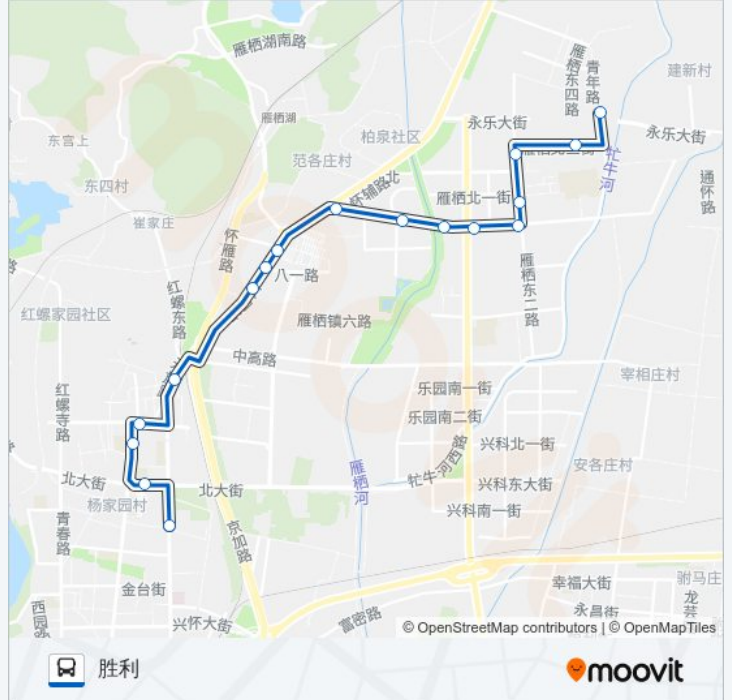

[查看时间表](#)

胜利
航天生物
怀柔一职
红林制药
红牛集团
东明化学公司
中央化学公司
栖美园
雁栖大街西口
雁栖镇
科委指院
科委老路口
中富乐
大中富乐村口
迎宾路北口
于家园一区
于家园

公交H01的时间表

往于家园方向的时间表

星期一	06:30 - 19:40
星期二	06:30 - 19:40
星期三	06:30 - 19:40
星期四	06:30 - 19:40
星期五	06:30 - 19:40
星期六	06:30 - 19:40
星期日	06:30 - 19:40

公交H01的信息

方向: 于家园

站点数量: 17

行车时间: 43 分

途经站点:

方向: 胜利

17 站

[查看时间表](#)

- 于家园
- 于家园一区
- 迎宾路北口
- 大中富乐村口
- 中富乐
- 科委老路口
- 科委指院
- 雁栖镇
- 雁栖大街西口
- 栖美园
- 中央化学公司
- 东明化学公司
- 红牛集团
- 雁栖东二路中街
- 雁栖东二路北口
- 大北农
- 胜利

公交H01的时间表

往胜利方向的时间表

星期一	05:45 - 18:55
星期二	05:45 - 18:55
星期三	05:45 - 18:55
星期四	05:45 - 18:55
星期五	05:45 - 18:55
星期六	05:45 - 18:55
星期日	05:45 - 18:55

公交H01的信息

方向: 胜利

站点数量: 17

行车时间: 41 分

途经站点:

你可以在moovitapp.com下载公交H01的PDF时间表和线路图。使用[Moovit应用程序](#)查询北京的实时公交、列车时刻表以及公共交通出行指南。

[关于Moovit](#) · [MaaS解决方案](#) · [城市列表](#) · [Moovit社区](#)

© 2024 Moovit - 保留所有权利