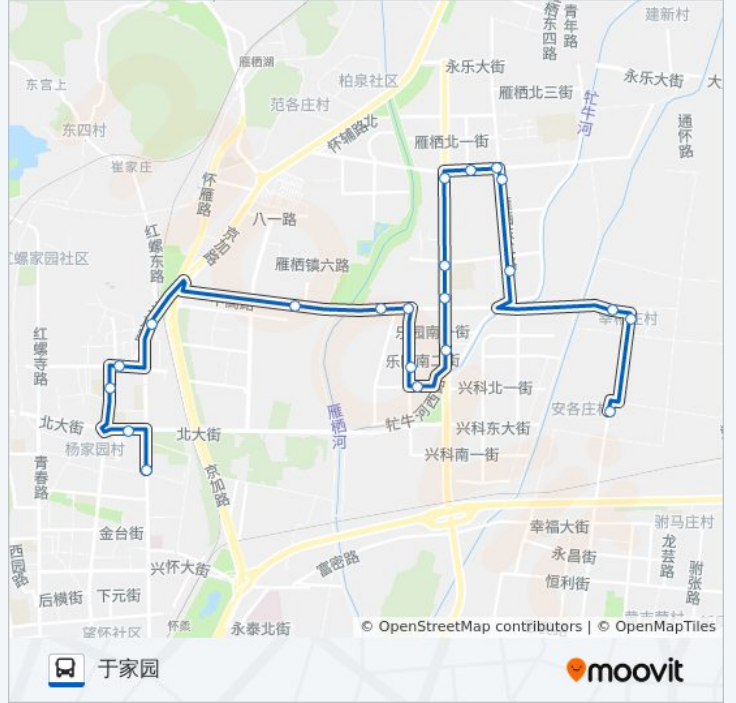

[查看时间表](#)

安各庄
宰相庄
宰相庄西口
东博
红林制药
红牛集团
雁栖大街中路
雁栖大街口南
乐园北一街
乐园大街北口
雁栖开发区管委会
乐园南三街
乐园南二街
乐园庄东
乐园庄
光织谷东
中富乐
大中富乐村口
迎宾路北口
于家园一区
于家园

公交H05的时间表

往于家园方向的时间表

星期一	06:15 - 19:45
星期二	06:15 - 19:45
星期三	06:15 - 19:45
星期四	06:15 - 19:45
星期五	06:15 - 19:45
星期六	06:15 - 19:45
星期日	06:15 - 19:45

公交H05的信息

方向: 于家园

站点数量: 21

行车时间: 53 分

途经站点:

方向: 安各庄

21 站

[查看时间表](#)

- 于家园
- 于家园一区
- 迎宾路北口
- 大中富乐村口
- 中富乐
- 光织谷东
- 乐园庄
- 乐园庄东
- 乐园南二街
- 乐园南三街
- 雁栖开发区管委会
- 乐园大街北口
- 乐园北一街
- 雁栖大街口南
- 雁栖大街中路
- 红牛集团
- 红林制药
- 东博

公交H05的时间表

往安各庄方向的时间表

星期一	05:50 - 19:00
星期二	05:50 - 19:00
星期三	05:50 - 19:00
星期四	05:50 - 19:00
星期五	05:50 - 19:00
星期六	05:50 - 19:00
星期日	05:50 - 19:00

公交H05的信息

方向: 安各庄

站点数量: 21

行车时间: 52 分

途经站点:

宰相庄西口

宰相庄

安各庄