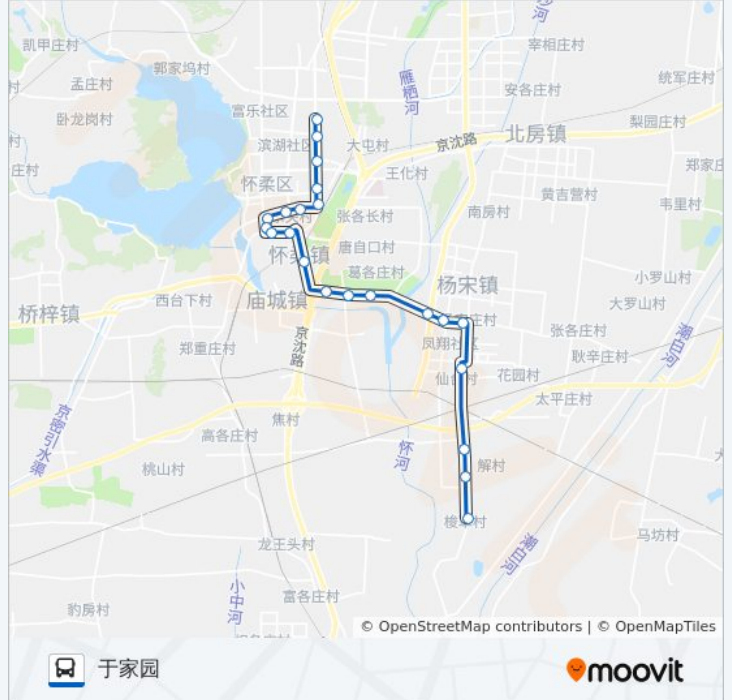

[查看时间表](#)

- 梭草
- 南年丰
- 北年丰
- 仙台
- 杨宋大槐树
- 凤翔环岛
- 中影基地
- 高两河
- 高两河
- 怀柔桥东
- 南华市场
- 迎宾路
- 南华园三区
- 青春路南口
- 怀柔南大街
- 康馨家园
- 东关村
- 怀柔五中
- 怀柔汽车站
- 开放路东口
- 下园市场
- 于家园

公交H09的时间表

往于家园方向的时间表

星期一	06:30 - 19:50
星期二	06:30 - 19:50
星期三	06:30 - 19:50
星期四	06:30 - 19:50
星期五	06:30 - 19:50
星期六	06:30 - 19:50
星期日	06:30 - 19:50

公交H09的信息

方向: 于家园

站点数量: 22

行车时间: 58 分

途经站点:

方向: 梭草

22 站

[查看时间表](#)

- 于家园
- 下园市场
- 开放路东口
- 怀柔汽车站
- 怀柔五中
- 怀柔东关村
- 康馨家园
- 怀柔南大街
- 青春路南口
- 南华园三区
- 南华大街东口
- 南华市场
- 怀柔桥东
- 高两河
- 高两河
- 中影基地
- 凤翔环岛
- 杨宋大槐树

公交H09的时间表

往梭草方向的时间表

星期一	05:40 - 19:00
星期二	05:40 - 19:00
星期三	05:40 - 19:00
星期四	05:40 - 19:00
星期五	05:40 - 19:00
星期六	05:40 - 19:00
星期日	05:40 - 19:00

公交H09的信息

方向: 梭草

站点数量: 22

行车时间: 59 分

途经站点:

仙台

北年丰

南年丰