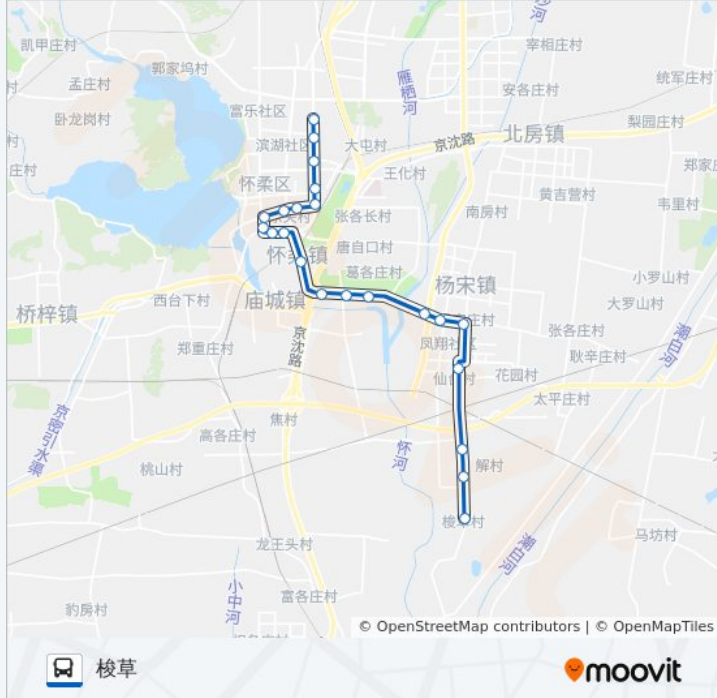

仙台

北年丰

南年丰

梭草

你可以在moovitapp.com下载公交H09的PDF时间表和线路图。使用[Moovit应用程序](#)查询北京的实时公交、列车时刻表以及公共交通出行指南。

[关于Moovit](#) · [MaaS解决方案](#) · [城市列表](#) · [Moovit社区](#)

© 2024 Moovit - 保留所有权利

查看实时到站时间