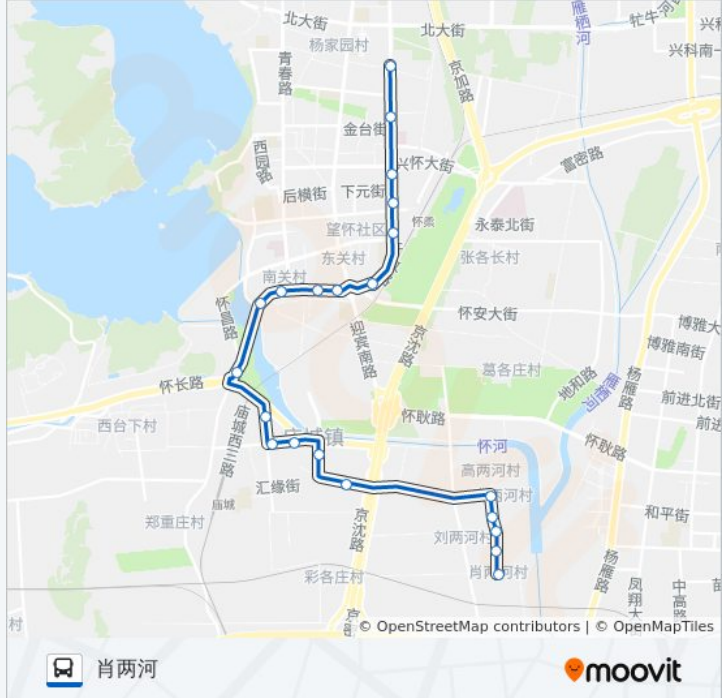

H10

于家园

下载App

公交H10((于家园))共有2条行车路线。工作日的服务时间为：

(1) 于家园: 06:30 - 19:30(2) 肖两河: 05:55 - 18:55

使用Moovit找到公交H10离你最近的站点，以及公交H10下车车的到站时间。

方向: 于家园

21 站

公交H10的信息

方向: 于家园

站点数量: 21

行车时间: 44 分

途经站点:

方向: 肖两河

21 站

[查看时间表](#)

- 于家园
- 下园
- 怀柔招商局
- 怀柔汽车站
- 怀柔五中
- 开放路南口
- 迎宾路
- 南华园三区
- 南华园四区
- 丽湖馨居
- 怀柔石厂
- 庙城北
- 庙城(怀长路)
- 融城花园
- 庙城镇政府
- 庙城南
- 李两河
- 小杜两河

公交H10的时间表

往肖两河方向的时间表

星期一	05:55 - 18:55
星期二	05:55 - 18:55
星期三	05:55 - 18:55
星期四	05:55 - 18:55
星期五	05:55 - 18:55
星期六	05:55 - 18:55
星期日	05:55 - 18:55

公交H10的信息

方向: 肖两河

站点数量: 21

行车时间: 43 分

途经站点:

刘两河

大杜两河

肖两河