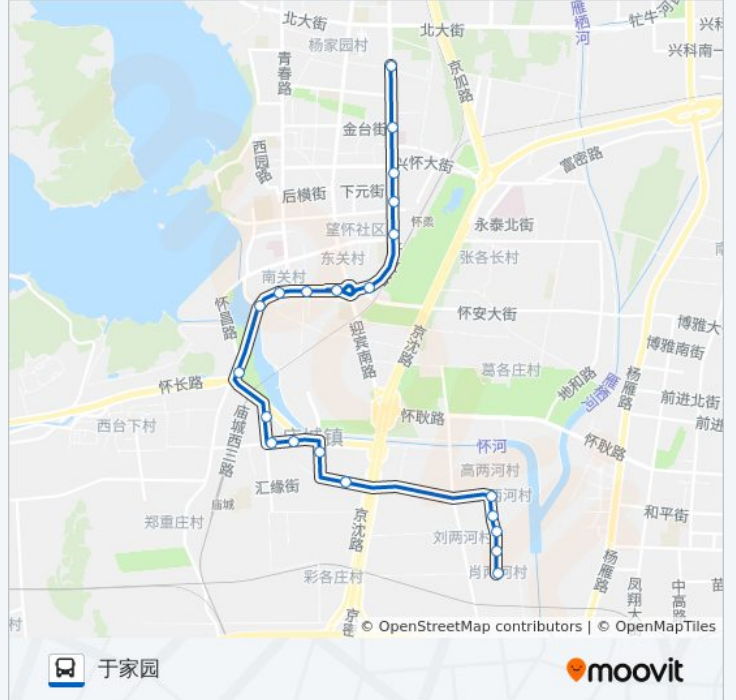

H10

于家园

下载App

公交H10((于家园))共有2条行车路线。工作日的服务时间为：

(1) 于家园: 06:30 - 19:30(2) 肖两河: 05:55 - 18:55

使用Moovit找到公交H10离你最近的站点，以及公交H10下车车的到站时间。

方向: 于家园

21 站

[查看时间表](#)

- 肖两河
- 大杜两河
- 刘两河
- 小杜两河
- 李两河
- 庙城南
- 庙城镇政府
- 融城花园
- 庙城(怀长路)
- 庙城北
- 怀柔石厂
- 丽湖馨居
- 南华园四区
- 南华园三区
- 迎宾路
- 开放路南口
- 怀柔五中
- 怀柔汽车站
- 怀柔招商局
- 下园市场
- 于家园

公交H10的时间表

往于家园方向的时间表

星期一	06:30 - 19:30
星期二	06:30 - 19:30
星期三	06:30 - 19:30
星期四	06:30 - 19:30
星期五	06:30 - 19:30
星期六	06:30 - 19:30
星期日	06:30 - 19:30

公交H10的信息

方向: 于家园

站点数量: 21

行车时间: 44 分

途经站点:

方向: 肖两河

21 站

[查看时间表](#)

公交H10的信息

方向: 肖两河

站点数量: 21

行车时间: 43 分

途经站点:

刘两河

大杜两河

肖两河