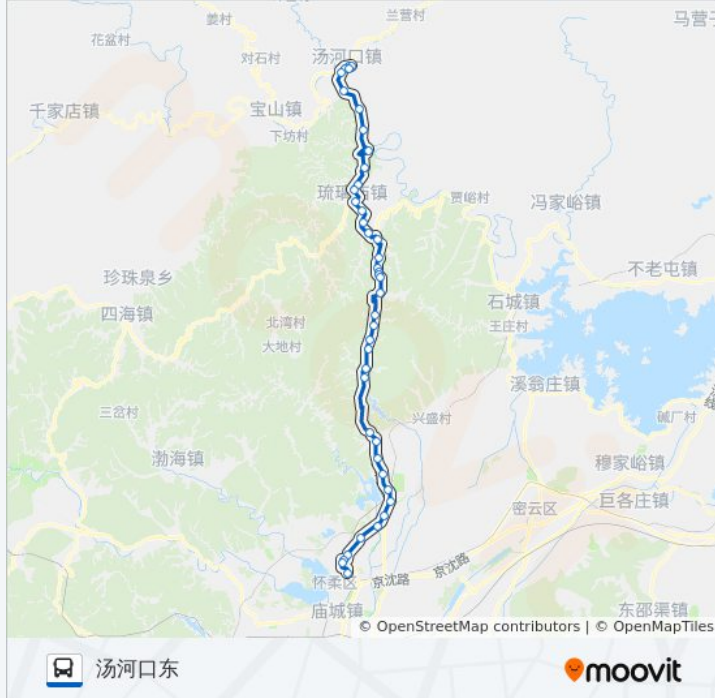

大黄塘

汤河口

汤河口十字街

怀柔第二医院

汤河口西

汤河口东

你可以在moovitapp.com下载公交H11的PDF时间表和线路图。使用[Moovit应用程序](#)查询北京的实时公交、列车时刻表以及公共交通出行指南。

[关于Moovit](#) · [MaaS解决方案](#) · [城市列表](#) · [Moovit社区](#)

© 2024 Moovit - 保留所有权利

查看实时到站时间