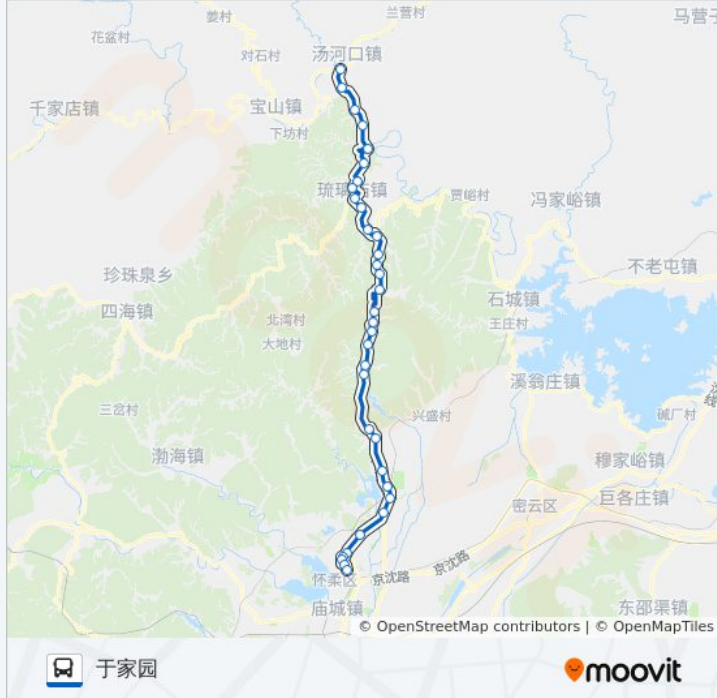

九谷口(怀北滑雪场)

青龙峡道口

怀北庄

雁栖湖

怀北镇

北台下

雁栖镇

中富乐

大中富乐村口

迎宾路北口

于家园一区

于家园

方向: 汤河口东

42 站

[查看时间表](#)

于家园

迎宾路北口

大中富乐村口

中富乐

雁栖镇

顶秀

北台下

怀北镇

雁栖湖

怀北庄

河防口(京加路)

青龙峡道口

九谷口

峪道河(京加路)

北台子

椴树岭

八亩地

公交H11的时间表

往汤河口东方向的时间表

星期一	05:40 - 17:20
星期二	05:40 - 17:20
星期三	05:40 - 17:20
星期四	05:40 - 17:20
星期五	05:40 - 17:20
星期六	05:40 - 17:20
星期日	05:40 - 17:20

公交H11的信息

方向: 汤河口东

站点数量: 42

行车时间: 152 分

途经站点: