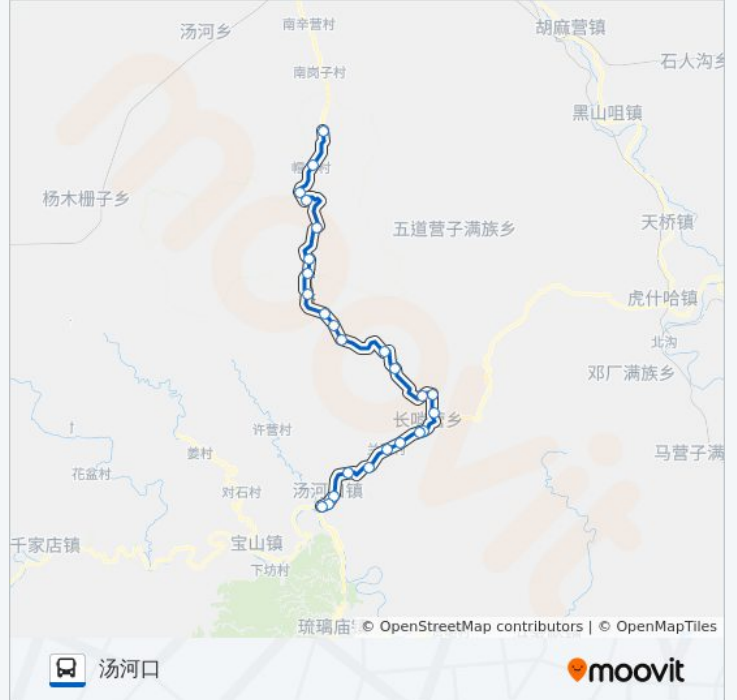

### 公交H15的信息

方向: 汤河口

站点数量: 25

行车时间: 98 分

途经站点:

汤河口东(京加路)

汤河口西

汤河口

方向: 石洞子

25 站

[查看时间表](#)

汤河口

汤河口

汤河口东(京加路)

古石沟门

东黄梁

兰营

王四沟门

老西沟门

长哨营

杨树湾

二道河东沟

二道河

七道河

公交H15的信息

方向: 石洞子

站点数量: 25

行车时间: 112 分

途经站点:

喇叭沟门乡下湾子

西府营

四道穴