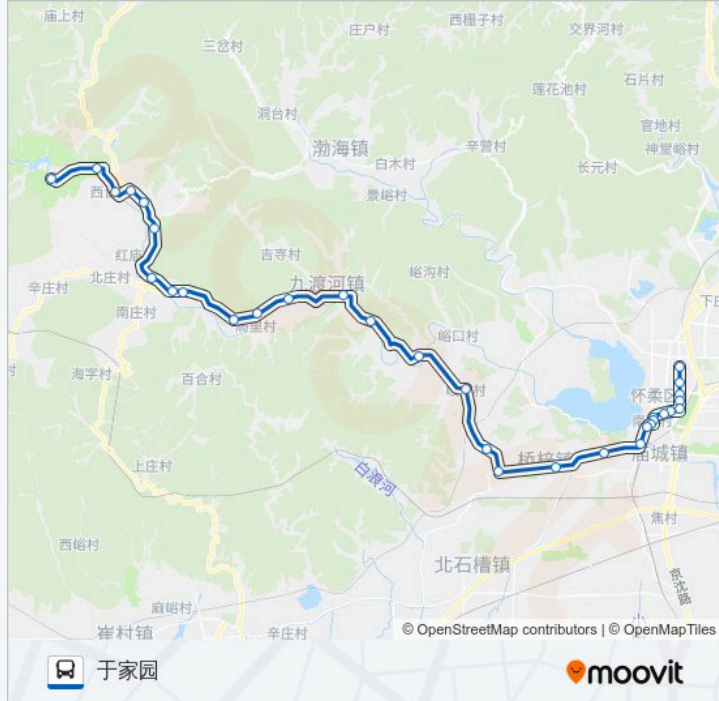

公交H21的时间表

往于家园方向的时间表

星期一	06:10 - 18:40
星期二	06:10 - 18:40
星期三	06:10 - 18:40
星期四	06:10 - 18:40
星期五	06:10 - 18:40
星期六	06:10 - 18:40
星期日	06:10 - 18:40

公交H21的信息

方向: 于家园

站点数量: 32

行车时间: 98 分

途经站点:

丽湖馨居

南华园四区

青春路南口

怀柔南大街

康馨家园

东关村

怀柔五中

怀柔汽车站

怀柔招商局

下园市场

于家园

方向: 小西湖

55 站

[查看时间表](#)

于家园

下园