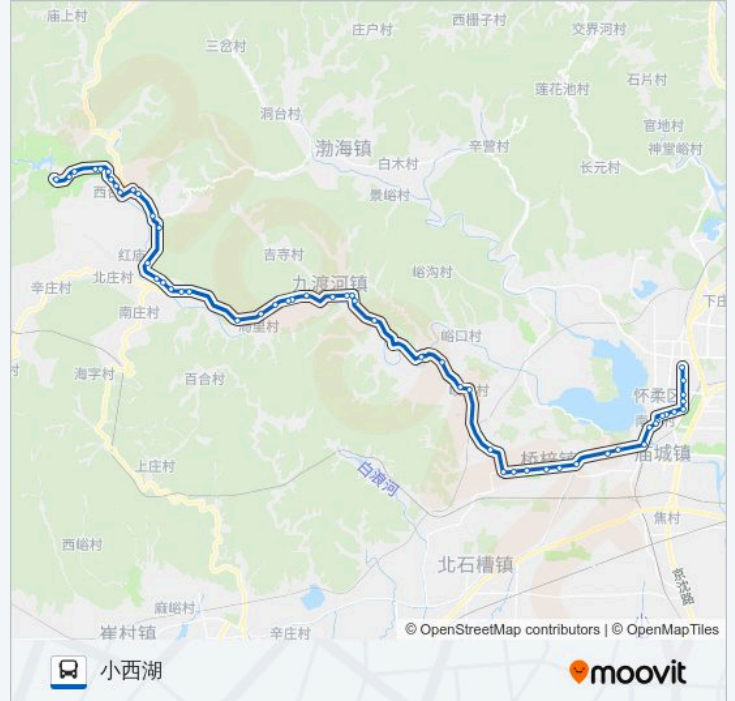

黄花镇路口

黄花镇

东宫

西台路口

西台

黄花城小学

黄花城路口

黄花城卫生院

撞道口东

撞道口

石湖峪村东

石湖峪

西水峪（水长城）

你可以在moovitapp.com下载公交H21的PDF时间表和线路图。使用Moovit应用程序查询北京的实时公交、列车时刻表以及公共交通出行指南。

© 2024 Moovit - 保留所有权利