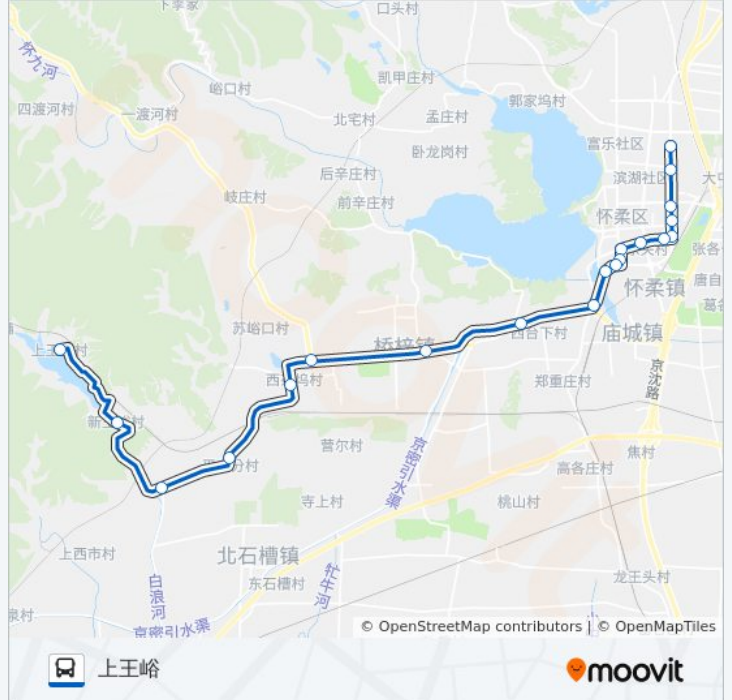

[查看时间表](#)

- 于家园
- 下园市场
- 怀柔招商局
- 怀柔汽车站
- 怀柔五中
- 东关村
- 康馨家园
- 怀柔南大街
- 青春路南口
- 南华园四区
- 丽湖馨居
- 怀柔石厂
- 西台上
- 桥梓
- 茶坞
- 西茶坞
- 平义分
- 沙峪口
- 新王峪
- 上王峪

公交H22的时间表

往上王峪方向的时间表

星期一	05:30 - 17:37
星期二	05:30 - 17:37
星期三	05:30 - 17:37
星期四	05:30 - 17:37
星期五	05:30 - 17:37
星期六	05:30 - 17:37
星期日	05:30 - 17:37

公交H22的信息

方向: 上王峪

站点数量: 20

行车时间: 50 分

途经站点:

方向: 于家园

20 站

[查看时间表](#)

- 上王峪
- 新王峪
- 沙峪口
- 平义分
- 西茶坞
- 茶坞
- 桥梓
- 西台上
- 怀柔石厂
- 丽湖馨居
- 南华园四区
- 青春路南口
- 怀柔南大街
- 康馨家园
- 东关村
- 怀柔五中
- 怀柔汽车站
- 怀柔招商局

公交H22的时间表

往于家园方向的时间表

星期一	06:30 - 18:50
星期二	06:30 - 18:50
星期三	06:30 - 18:50
星期四	06:30 - 18:50
星期五	06:30 - 18:50
星期六	06:30 - 18:50
星期日	06:30 - 18:50

公交H22的信息

方向: 于家园

站点数量: 20

行车时间: 59 分

途经站点:

下园市场

于家园

你可以在moovitapp.com下载公交H22的PDF时间表和线路图。使用[Moovit应用程序](#)查询北京的实时公交、列车时刻表以及公共交通出行指南。