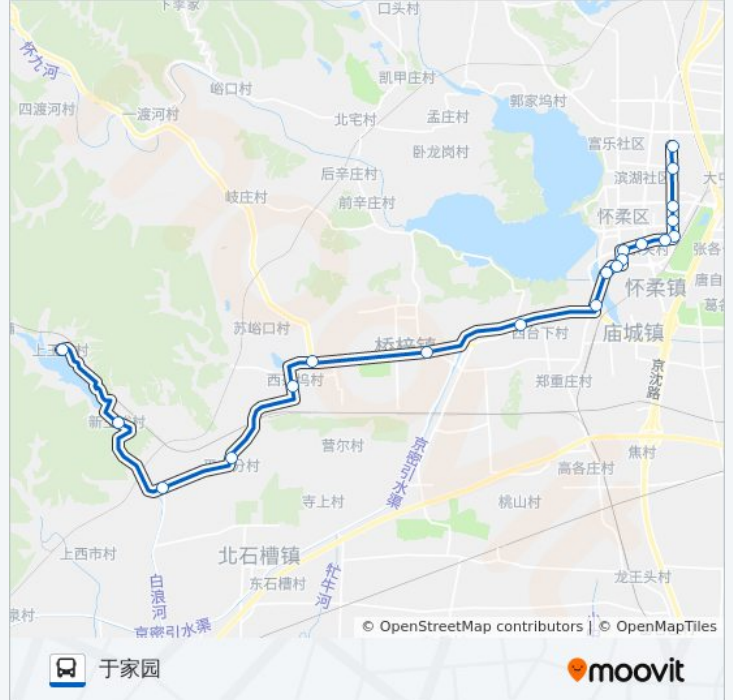

- 上王峪
- 新王峪
- 沙峪口
- 平义分
- 西茶坞
- 茶坞
- 桥梓
- 西台上
- 怀柔石厂
- 丽湖馨居
- 南华园四区
- 青春路南口
- 怀柔南大街
- 康馨家园
- 东关村
- 怀柔五中
- 怀柔汽车站
- 怀柔招商局

公交H22的时间表

往于家园方向的时间表

星期一	06:30 - 18:50
星期二	06:30 - 18:50
星期三	06:30 - 18:50
星期四	06:30 - 18:50
星期五	06:30 - 18:50
星期六	06:30 - 18:50
星期日	06:30 - 18:50

公交H22的信息

方向: 于家园

站点数量: 20

行车时间: 59 分

途经站点:

下园市场

于家园

你可以在moovitapp.com下载公交H22的PDF时间表和线路图。使用[Moovit应用程序](#)查询北京的实时公交、列车时刻表以及公共交通出行指南。