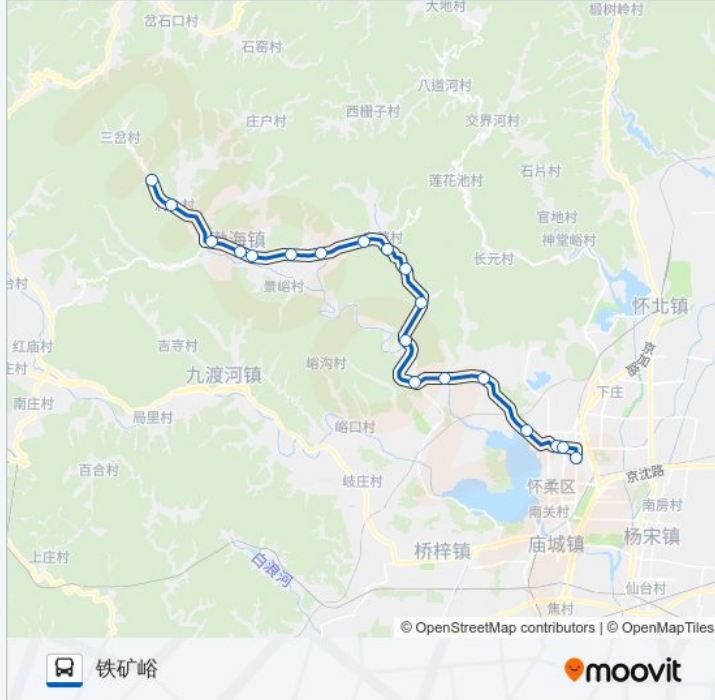

渤海所

白木

沙峪

龙泉庄

南冶

洞峪

怀柔三岔西

你可以在moovitapp.com下载公交H23的PDF时间表和线路图。使用[Moovit应用程序](#)查询北京的实时公交、列车时刻表以及公共交通出行指南。

[关于Moovit](#) · [MaaS解决方案](#) · [城市列表](#) · [Moovit社区](#)

© 2024 Moovit - 保留所有权利

查看实时到站时间