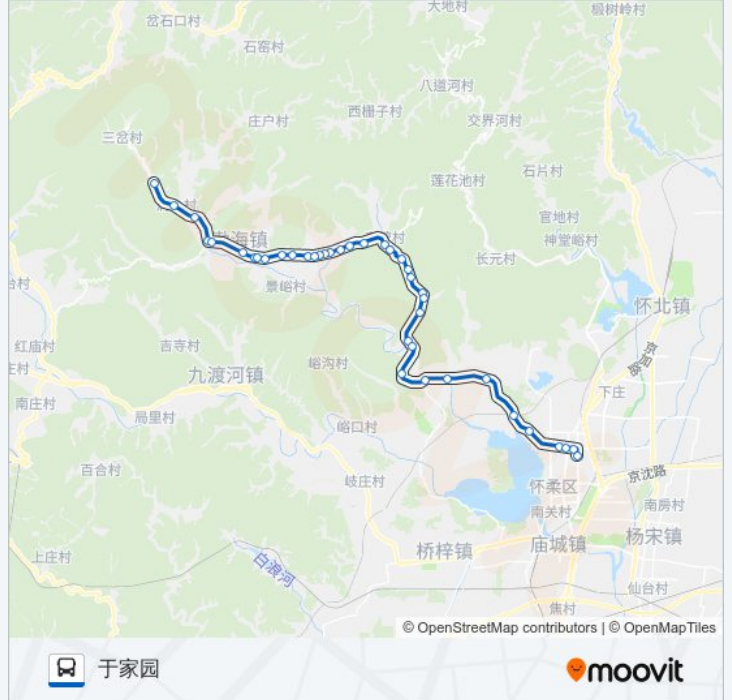

公交H23的信息

方向: 于家园

站点数量: 39

行车时间: 106 分

途经站点:

- 苇店
- 苇店南
- 马道峪北
- 马道峪
- 马道峪南
- 三渡河
- 三渡河
- 三亩园
- 关渡河
- 口头
- 西三村口
- 小东庄
- 郭家坞
- 怀柔北大街
- 怀柔学管中心
- 于家园一区
- 于家园

方向: 铁矿峪

19站
[查看时间表](#)

- 于家园
- 怀柔学管中心
- 怀柔北大街
- 郭家坞
- 西三村
- 口头
- 关渡河
- 三渡河
- 马道峪
- 苇店
- 慕田峪环岛
- 得水湾

公交H23的时间表

往铁矿峪方向的时间表

星期一	06:00 - 19:00
星期二	06:00 - 19:00
星期三	06:00 - 19:00
星期四	06:00 - 19:00
星期五	06:00 - 19:00
星期六	06:00 - 19:00
星期日	06:00 - 19:00

公交H23的信息

方向: 铁矿峪
站点数量: 19
行车时间: 78 分
途经站点:

渤海所

白木

沙峪

龙泉庄

南冶

洞峪