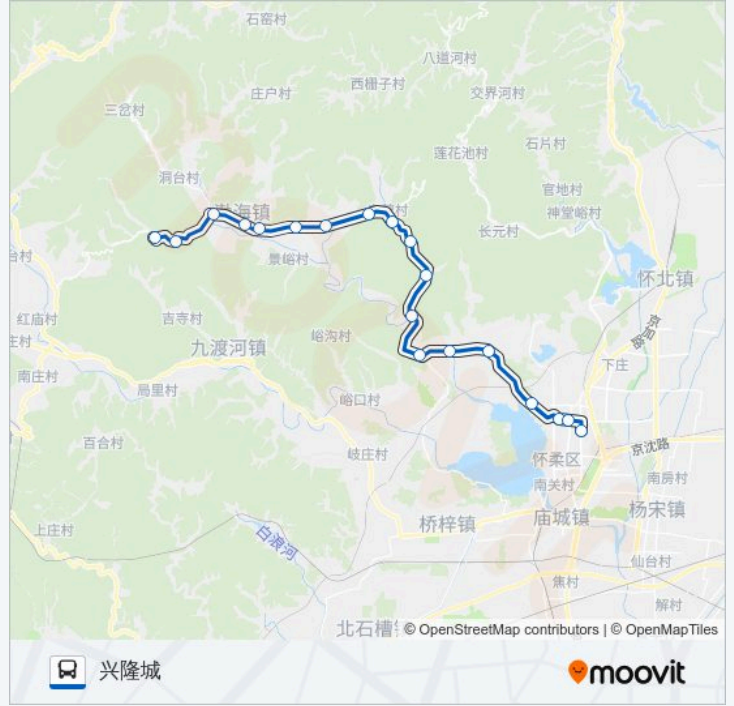

公交H24((于家园))共有2条行车路线。工作日的服务时间为：

(1) 于家园: 09:50 - 16:50(2) 兴隆城: 08:45 - 15:45

使用Moovit找到公交H24离你最近的站点，以及公交H24下车车的到站时间。

方向: 于家园

19 站

[查看时间表](#)

- 兴隆城
- 渤海镇北台子
- 南冶
- 渤海镇政府
- 沙峪
- 白木
- 渤海所
- 得水湾
- 慕田峪环岛
- 苇店
- 马道峪
- 三渡河
- 关渡河
- 口头
- 西三村口
- 郭家坞
- 怀柔北大街
- 怀柔学管中心
- 于家园

公交H24的时间表

往于家园方向的时间表

星期一	09:50 - 16:50
星期二	09:50 - 16:50
星期三	09:50 - 16:50
星期四	09:50 - 16:50
星期五	09:50 - 16:50
星期六	09:50 - 16:50
星期日	09:50 - 16:50

公交H24的信息

方向: 于家园

站点数量: 19

行车时间: 68 分

途经站点:

方向: 兴隆城

19 站

[查看时间表](#)

- 于家园
- 怀柔学管中心
- 怀柔北大街
- 郭家坞
- 西三村
- 口头
- 关渡河
- 三渡河
- 马道峪
- 苇店
- 慕田峪环岛
- 得水湾
- 渤海所
- 白木
- 沙峪镇政府
- 龙泉庄
- 南冶
- 渤海镇北台子

公交H24的时间表

往兴隆城方向的时间表

星期一	08:45 - 15:45
星期二	08:45 - 15:45
星期三	08:45 - 15:45
星期四	08:45 - 15:45
星期五	08:45 - 15:45
星期六	08:45 - 15:45
星期日	08:45 - 15:45

公交H24的信息

方向: 兴隆城

站点数量: 19

行车时间: 70 分

途经站点:

兴隆城

你可以在moovitapp.com下载公交H24的PDF时间表和线路图。使用Moovit应用程序查询北京的实时公交、列车时刻表以及公共交通出行指南。

© 2024 Moovit - 保留所有权利