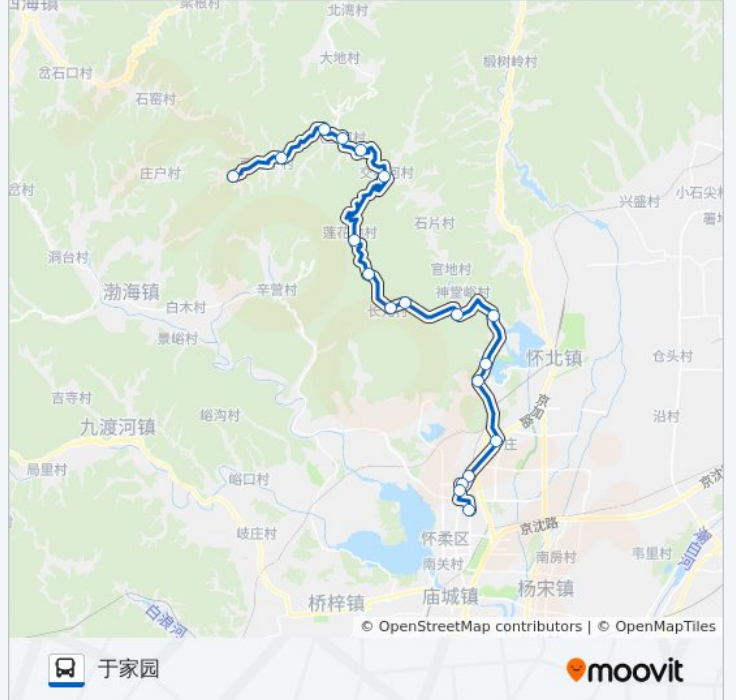

方向: 于家园

站点数量: 19

行车时间: 61 分

途经站点:

**方向: 西栅子**

19 站

[查看时间表](#)

- 于家园
- 迎宾路北口
- 大中富乐村口
- 中富乐
- 雁栖镇
- 下辛庄
- 泉水头
- 柏崖厂
- 神堂峪路口
- 环坨子
- 长园
- 山吧
- 雁栖莲花池(范崎路)
- 交界河
- 五道河
- 八道河
- 黄梁子
- 南沟