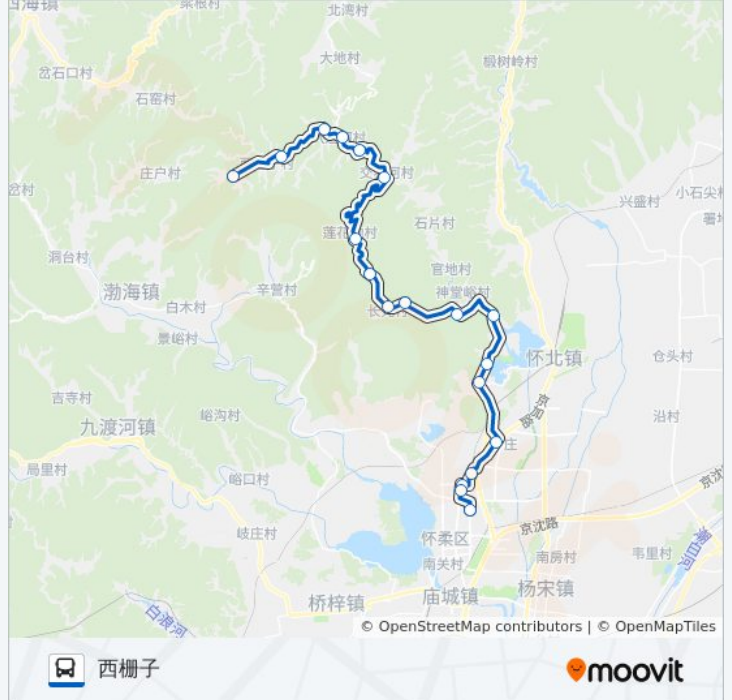

**公交H25的时间表**

往西栅子方向的时间表

星期一	11:30 - 16:30
星期二	11:30 - 16:30
星期三	11:30 - 16:30
星期四	11:30 - 16:30
星期五	11:30 - 16:30
星期六	11:30 - 16:30
星期日	11:30 - 16:30

**公交H25的信息**

方向: 西栅子

站点数量: 19

行车时间: 65 分

途经站点: