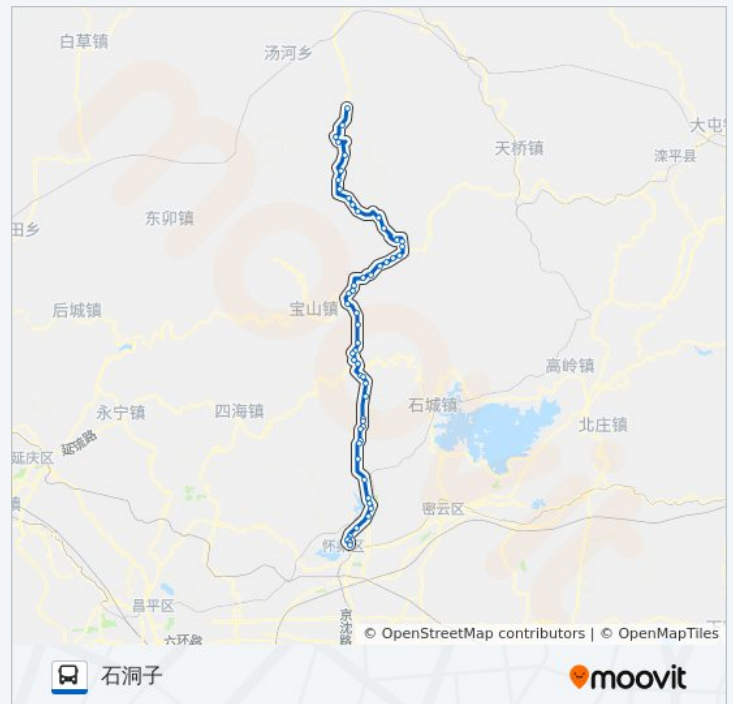

公交H29的时间表

往石洞子方向的时间表

星期一	05:30
星期二	05:30
星期三	05:30
星期四	05:30
星期五	05:30
星期六	05:30
星期日	05:30

公交H29的信息

方向: 石洞子

站点数量: 55

行车时间: 208 分

途经站点:

大黄塘

汤河口

汤河口西(汤河口大街)

汤河口东(G111)

古石沟门

东黄梁

兰营

王四沟门

老西沟门

长哨营

杨树湾

二道河东沟

二道河

七道河(G111)

北八道河

对角沟门