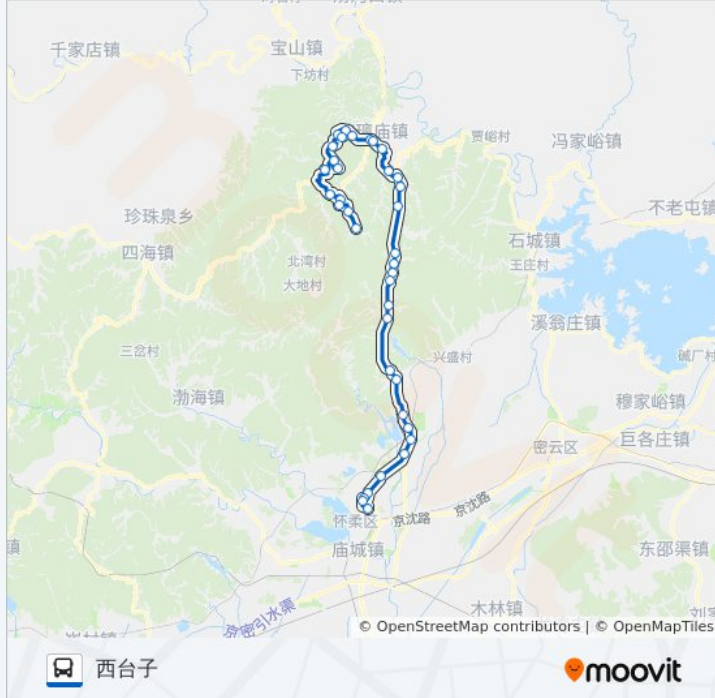

西沟门

皮条沟

南湾子(Y208)

大地(琉璃庙乡)

崎峰茶

孙胡沟

大北湾

兰旗栅子

西台子

你可以在moovitapp.com下载公交H33的PDF时间表和线路图。使用[Moovit应用程序](#)查询北京的实时公交、列车时刻表以及公共交通出行指南。

[关于Moovit](#) · [MaaS解决方案](#) · [城市列表](#) · [Moovit社区](#)

© 2024 Moovit - 保留所有权利

查看实时到站时间