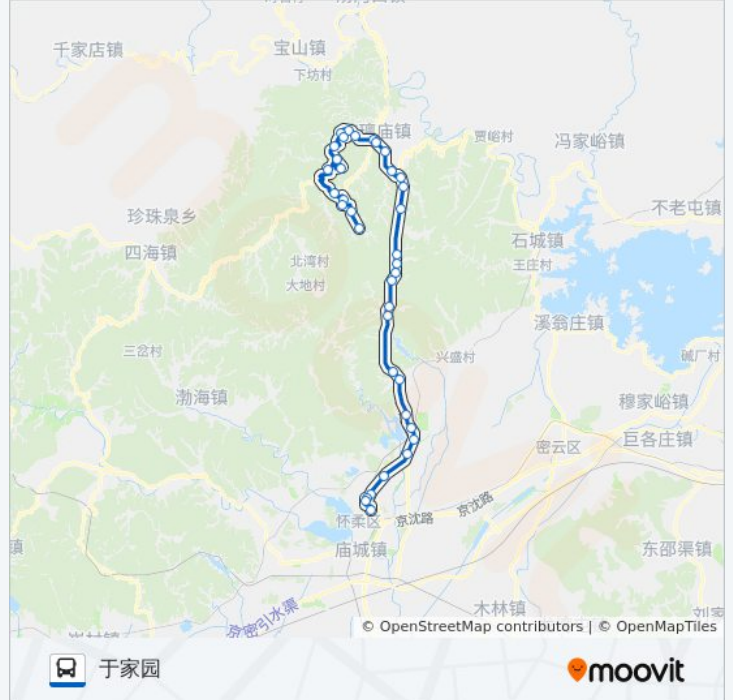

[查看时间表](#)

- 西台子
- 兰旗栅子
- 大北湾
- 孙胡沟
- 崎峰茶
- 大地(琉璃庙乡)
- 南湾子(Y208)
- 皮条沟
- 西沟门
- 碾子湾
- 后河套
- 朱营子
- 偏道子
- 老公营
- 琉璃庙
- 南台
- 柏查子
- 梧桐豪
- 七道沟
- 后山铺
- 黄土梁
- 幽谷神潭

公交H33的时间表

往于家园方向的时间表

| | |
|-----|---------------|
| 星期一 | 08:30 - 16:00 |
| 星期二 | 08:30 - 16:00 |
| 星期三 | 08:30 - 16:00 |
| 星期四 | 08:30 - 16:00 |
| 星期五 | 08:30 - 16:00 |
| 星期六 | 08:30 - 16:00 |
| 星期日 | 08:30 - 16:00 |

公交H33的信息

方向: 于家园

站点数量: 37

行车时间: 140 分

途经站点:

八亩地
 椴树岭
 北台子
 峪道河(京加路)
 九谷口
 青龙峡道口
 中国科学院大学
 雁栖湖
 怀北镇
 北台下
 雁栖镇
 中富乐
 大中富乐村口
 迎宾路北口
 于家园

方向: 西台子

37 站
[查看时间表](#)

于家园
 迎宾路北口
 大中富乐村口
 中富乐
 雁栖镇
 北台下
 怀北镇
 雁栖湖
 中国科学院大学
 青龙峡道口
 九谷口
 峪道河(峪道河大桥)
 北台子
 椴树岭

公交H33的时间表

往西台子方向的时间表

| | |
|-----|---------------|
| 星期一 | 06:30 - 14:00 |
| 星期二 | 06:30 - 14:00 |
| 星期三 | 06:30 - 14:00 |
| 星期四 | 06:30 - 14:00 |
| 星期五 | 06:30 - 14:00 |
| 星期六 | 06:30 - 14:00 |
| 星期日 | 06:30 - 14:00 |

公交H33的信息

方向: 西台子
 站点数量: 37
 行车时间: 139 分
 途经站点:

八亩地

幽谷神潭

黄土梁

后山铺

七道沟

梧桐豪