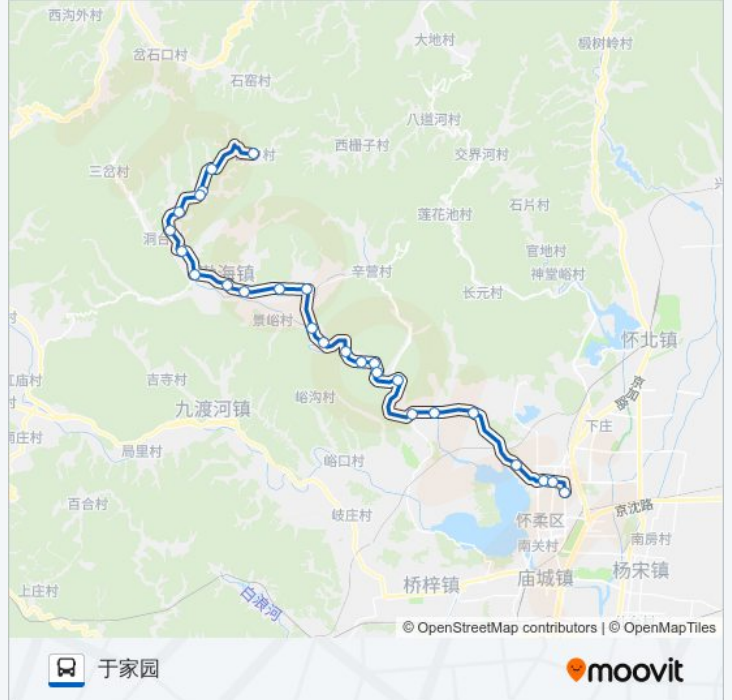

### 公交H34的信息

**方向:** 于家园

**站点数量:** 26

**行车时间:** 105 分

**途经站点:**

郭家坞

怀柔北大街

怀柔学管中心

### 方向: 渤海镇庄户

26 站

[查看时间表](#)

于家园

怀柔学管中心

怀柔北大街

郭家坞

西三村