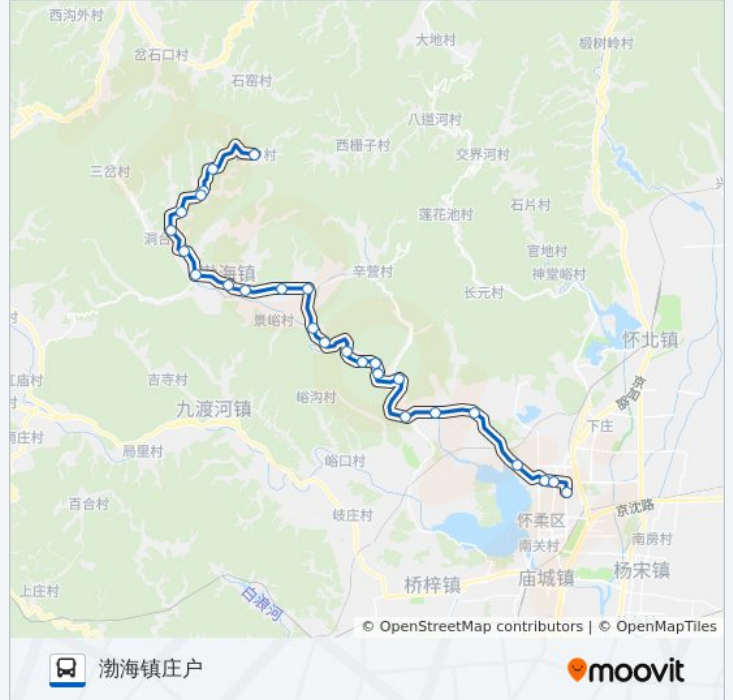

### 公交H34的信息

方向: 渤海镇庄户

站点数量: 26

行车时间: 93 分

途经站点:

南冶

小王早峪

大王早峪

闫家

云岭

云岭

响水湖

渤海镇庄户

你可以在moovitapp.com下载公交H34的PDF时间表和线路图。使用[Moovit应用程序](#)查询北京的实时公交、列车时刻表以及公共交通出行指南。

[关于Moovit](#) · [MaaS解决方案](#) · [城市列表](#) · [Moovit社区](#)

© 2024 Moovit - 保留所有权利