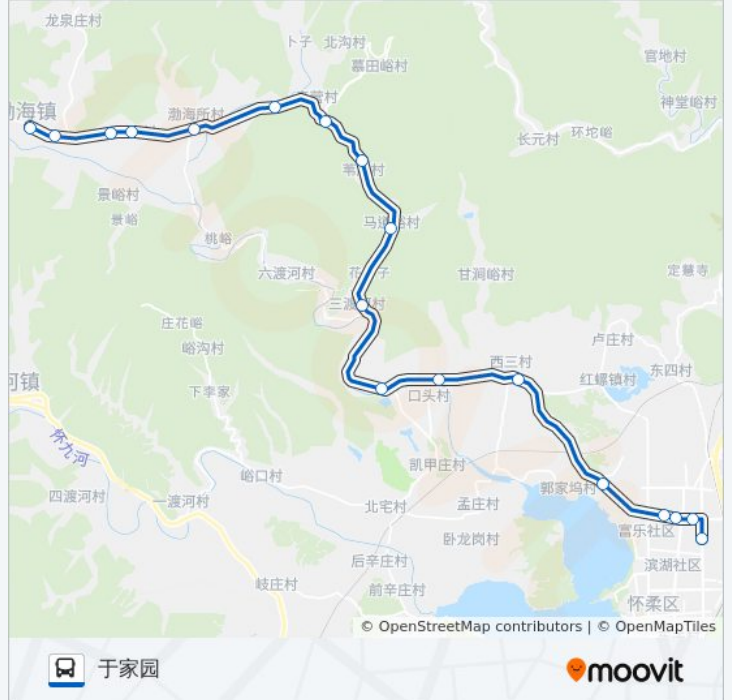

苇店

马道峪

三渡河

关渡河

口头

西三村口

郭家坞

怀柔北大街

怀柔学管中心

于家园一区

于家园

公交H35的时间表

往于家园方向的时间表

星期一	06:45 - 18:45
星期二	06:45 - 18:45
星期三	06:45 - 18:45
星期四	06:45 - 18:45
星期五	06:45 - 18:45
星期六	06:45 - 18:45
星期日	06:45 - 18:45

公交H35的信息

方向: 于家园

站点数量: 18

行车时间: 68 分

途经站点:

方向: 龙泉庄

18 站

[查看时间表](#)

于家园
 于家园一区
 怀柔学管中心
 怀柔北大街
 郭家坞
 西三村
 口头
 关渡河
 三渡河
 马道峪
 苇店
 慕田峪环岛
 得水湾
 渤海所
 白木
 景峪
 沙峪
 龙泉庄

公交H35的时间表

往龙泉庄方向的时间表

星期一	05:50 - 17:50
星期二	05:50 - 17:50
星期三	05:50 - 17:50
星期四	05:50 - 17:50
星期五	05:50 - 17:50
星期六	05:50 - 17:50
星期日	05:50 - 17:50

公交H35的信息

方向: 龙泉庄

站点数量: 18

行车时间: 64 分

途经站点:

你可以在moovitapp.com下载公交H35的PDF时间表和线路图。使用[Moovit应用程序](#)查询北京的实时公交、列车时刻表以及公共交通出行指南。