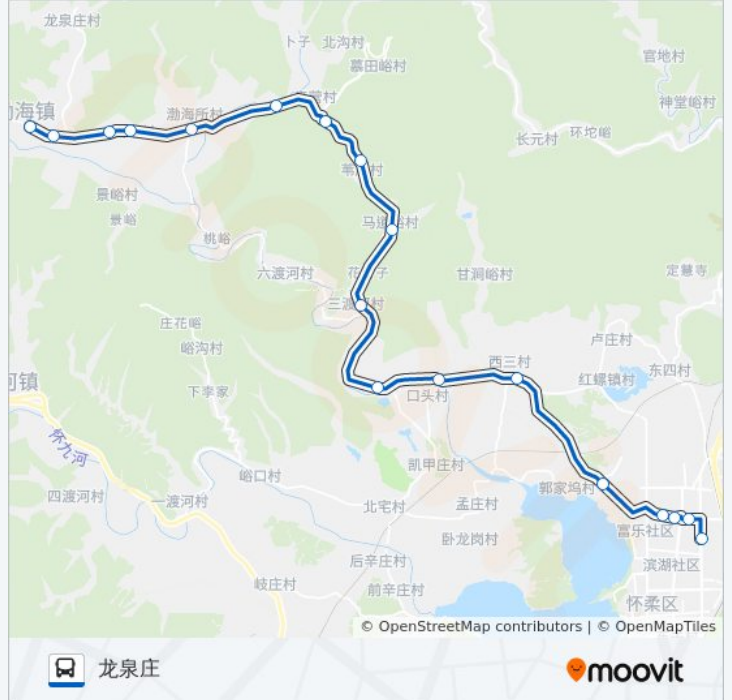

站点数量: 18

行车时间: 68 分

途经站点:

方向: 龙泉庄

18 站

[查看时间表](#)

于家园
 于家园一区
 怀柔学管中心
 怀柔北大街
 郭家坞
 西三村
 口头
 关渡河
 三渡河
 马道峪
 苇店
 慕田峪环岛
 得水湾
 渤海所
 白木
 景峪
 沙峪
 龙泉庄

公交H35的时间表

往龙泉庄方向的时间表

星期一	05:50 - 17:50
星期二	05:50 - 17:50
星期三	05:50 - 17:50
星期四	05:50 - 17:50
星期五	05:50 - 17:50
星期六	05:50 - 17:50
星期日	05:50 - 17:50

公交H35的信息

方向: 龙泉庄

站点数量: 18

行车时间: 64 分

途经站点:

你可以在moovitapp.com下载公交H35的PDF时间表和线路图。使用[Moovit应用程序](#)查询北京的实时公交、列车时刻表以及公共交通出行指南。