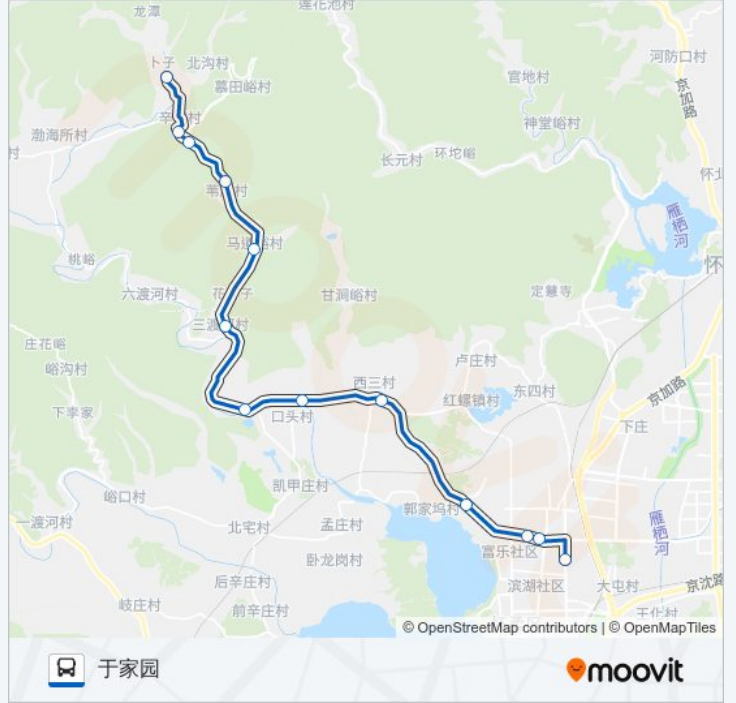

口头

西三村口

郭家坞

怀柔北大街

怀柔学管中心

于家园

公交H36的时间表

往于家园方向的时间表

星期一	07:05 - 18:30
星期二	07:05 - 18:30
星期三	07:05 - 18:30
星期四	07:05 - 18:30
星期五	07:05 - 18:30
星期六	07:05 - 18:30
星期日	07:05 - 18:30

公交H36的信息

方向: 于家园

站点数量: 13

行车时间: 48 分

途经站点:

方向: 田仙峪

13 站

[查看时间表](#)

- 于家园
- 怀柔学管中心
- 怀柔北大街
- 郭家坞
- 西三村
- 口头
- 关渡河
- 三渡河
- 马道峪
- 苇店
- 慕田峪环岛
- 辛营
- 田仙峪

公交H36的时间表

往田仙峪方向的时间表

星期一	06:20 - 17:40
星期二	06:20 - 17:40
星期三	06:20 - 17:40
星期四	06:20 - 17:40
星期五	06:20 - 17:40
星期六	06:20 - 17:40
星期日	06:20 - 17:40

公交H36的信息

方向: 田仙峪

站点数量: 13

行车时间: 43 分

途经站点:

你可以在moovitapp.com下载公交H36的PDF时间表和线路图。使用[Moovit应用程序](#)查询北京的实时公交、列车时刻表以及公共交通出行指南。

[关于Moovit](#) · [MaaS解决方案](#) · [城市列表](#) · [Moovit社区](#)

© 2024 Moovit - 保留所有权利