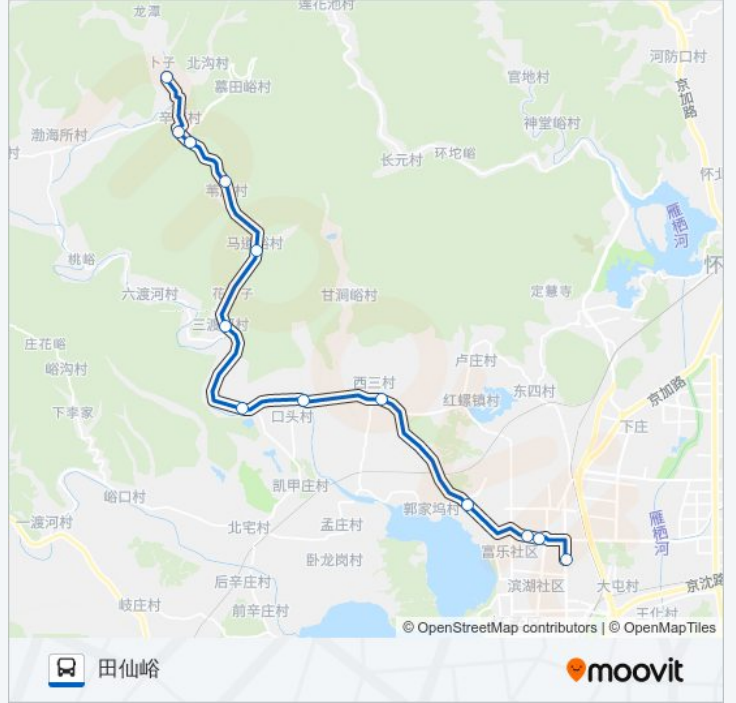

口头

西三村口

郭家坞

怀柔北大街

怀柔学管中心

于家园

公交H36的时间表

往于家园方向的时间表

星期一	07:05 - 18:30
星期二	07:05 - 18:30
星期三	07:05 - 18:30
星期四	07:05 - 18:30
星期五	07:05 - 18:30
星期六	07:05 - 18:30
星期日	07:05 - 18:30

公交H36的信息

方向: 于家园

站点数量: 13

行车时间: 48 分

途经站点:

方向: 田仙峪

13 站

[查看时间表](#)

- 于家园
- 怀柔学管中心
- 怀柔北大街
- 郭家坞
- 西三村
- 口头
- 关渡河
- 三渡河
- 马道峪
- 苇店
- 慕田峪环岛
- 辛营
- 田仙峪

公交H36的时间表

往田仙峪方向的时间表

星期一	06:20 - 17:40
星期二	06:20 - 17:40
星期三	06:20 - 17:40
星期四	06:20 - 17:40
星期五	06:20 - 17:40
星期六	06:20 - 17:40
星期日	06:20 - 17:40

公交H36的信息

方向: 田仙峪

站点数量: 13

行车时间: 43 分

途经站点:

你可以在moovitapp.com下载公交H36的PDF时间表和线路图。使用[Moovit应用程序](#)查询北京的实时公交、列车时刻表以及公共交通出行指南。

[关于Moovit](#) · [MaaS解决方案](#) · [城市列表](#) · [Moovit社区](#)

© 2024 Moovit - 保留所有权利