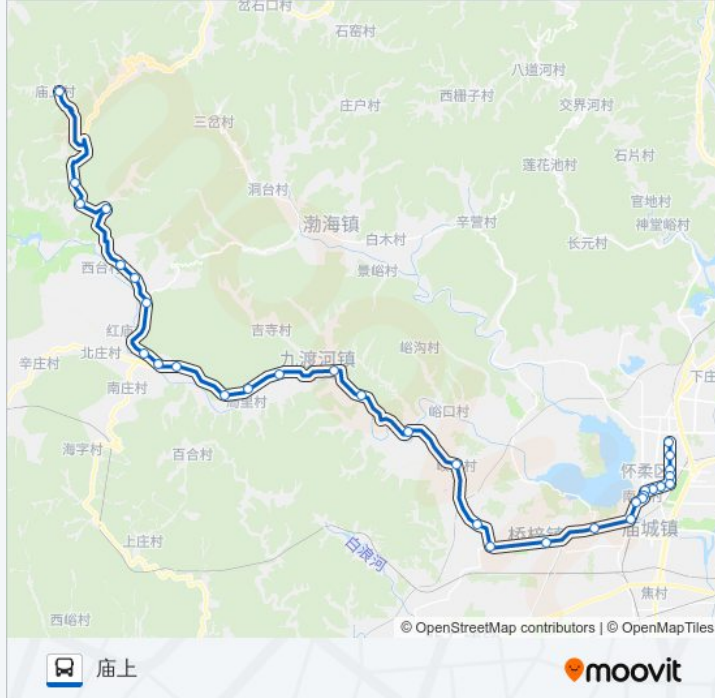

公交H37的信息

方向: 庙上

站点数量: 33

行车时间: 104 分

途经站点:

西四渡河村口

黄坎

团泉

局里

花木

九渡河东

九渡河

九渡河北

黄花岗路口

东宫

西台路口

口楼

二道关

二道关北

庙上

你可以在moovitapp.com下载公交H37的PDF时间表和线路图。使用[Moovit应用程序](#)查询北京的实时公交、列车时刻表以及公共交通出行指南。

[关于Moovit](#) · [MaaS解决方案](#) · [城市列表](#) · [Moovit社区](#)

© 2024 Moovit - 保留所有权利

查看实时到站时间