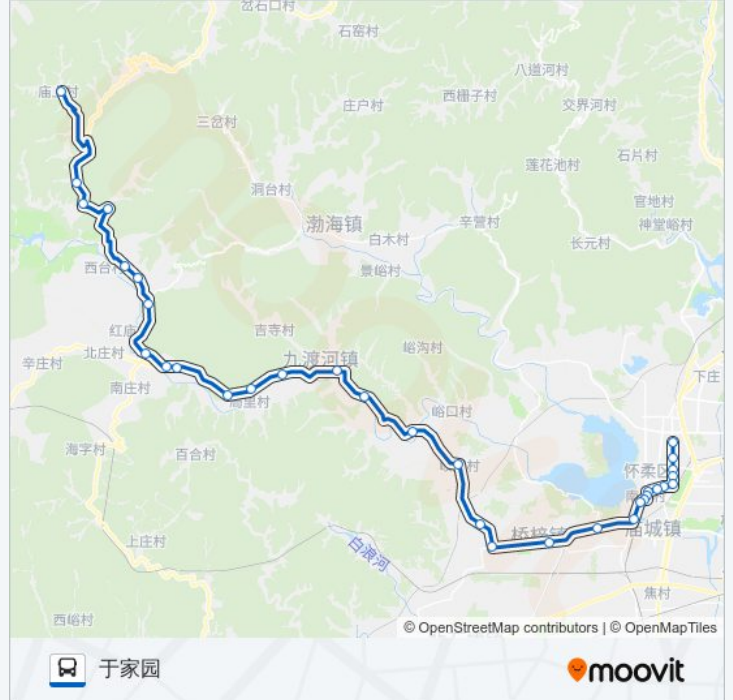

[查看时间表](#)

- 庙上
- 二道关北
- 二道关
- 口楼
- 黄花城(安四路)
- 东宫(安四路)
- 黄花镇
- 九渡河北
- 九渡河北(怀长路北)
- 九渡河(怀长路)
- 花木
- 局里
- 团泉
- 黄坎
- 西四渡河
- 一渡河
- 岐庄
- 苏峪口
- 茶坞
- 桥梓
- 西台上
- 怀柔石厂

公交H37的时间表

往于家园方向的时间表

星期一	06:20 - 15:50
星期二	06:20 - 15:50
星期三	06:20 - 15:50
星期四	06:20 - 15:50
星期五	06:20 - 15:50
星期六	06:20 - 15:50
星期日	06:20 - 15:50

公交H37的信息

方向: 于家园

站点数量: 33

行车时间: 102 分

途经站点:

- 丽湖馨居
- 南华园四区
- 青春路南口
- 怀柔南大街
- 康馨家园
- 东关村
- 怀柔五中
- 怀柔汽车站
- 怀柔招商局
- 下园市场
- 于家园

方向: 庙上

33 站

[查看时间表](#)

- 于家园
- 下园
- 怀柔招商局
- 怀柔汽车站
- 怀柔五中
- 怀柔东关村
- 康馨家园
- 怀柔南大街
- 青春路南口
- 南华园四区
- 丽湖馨居
- 怀柔石厂
- 西台上
- 桥梓
- 茶坞
- 苏峪口
- 岐庄
- 一渡河

公交H37的时间表

往庙上方向的时间表

星期一	14:00 - 17:40
星期二	14:00 - 17:40
星期三	14:00 - 17:40
星期四	14:00 - 17:40
星期五	14:00 - 17:40
星期六	14:00 - 17:40
星期日	14:00 - 17:40

公交H37的信息

方向: 庙上

站点数量: 33

行车时间: 104 分

途经站点:

西四渡河村口

黄坎

团泉