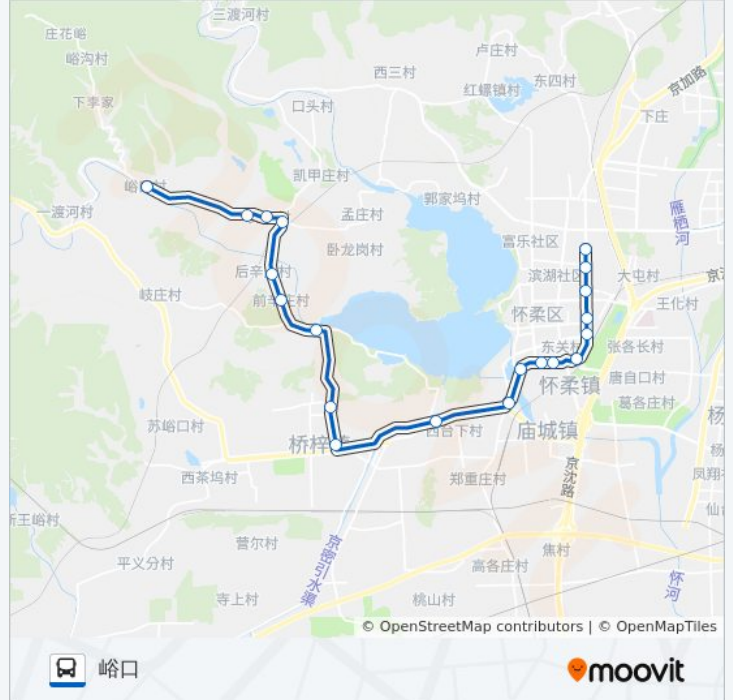

公交H38的信息

方向: 于家园

站点数量: 21

行车时间: 60 分

途经站点:

**方向: 峪口**

20 站

[查看时间表](#)

- 于家园
- 下园市场
- 开放路东口
- 怀柔汽车站
- 怀柔五中
- 开放路南口
- 南华大街东口
- 南华园三区
- 丽湖馨居
- 怀柔石厂
- 西台上
- 后桥梓
- 凤凰山陵园
- 东庄路口
- 前辛庄
- 后辛庄
- 北宅村东
- 北宅

**公交H38的时间表**

往峪口方向的时间表

星期一	06:00 - 18:30
星期二	06:00 - 18:30
星期三	06:00 - 18:30
星期四	06:00 - 18:30
星期五	06:00 - 18:30
星期六	06:00 - 18:30
星期日	06:00 - 18:30

**公交H38的信息**

方向: 峪口

站点数量: 20

行车时间: 58 分

途经站点:

北宅村西

峪口

你可以在moovitapp.com下载公交H38的PDF时间表和线路图。使用[Moovit应用程序](#)查询北京的实时公交、列车时刻表以及公共交通出行指南。