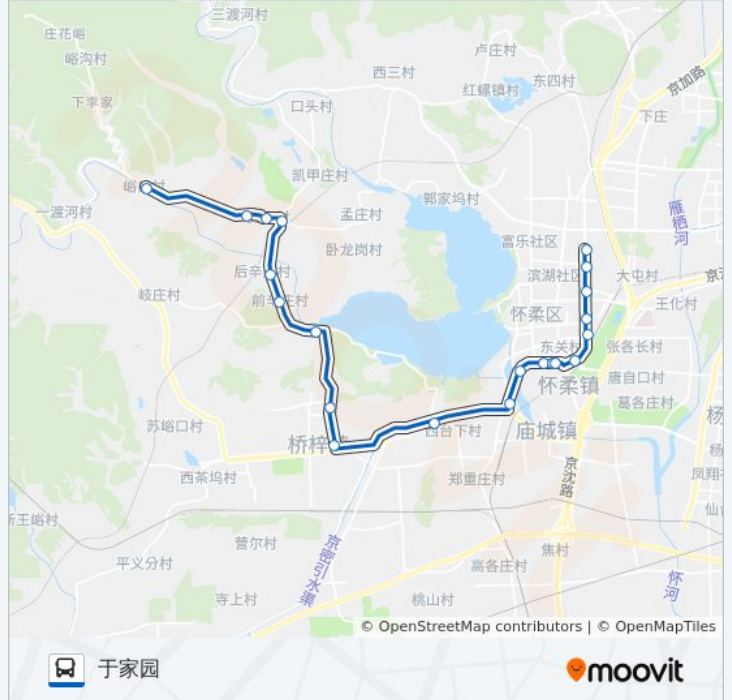

[查看时间表](#)

峪口  
北宅村西  
北宅  
北宅村东  
后辛庄  
前辛庄  
东庄路口  
凤凰山陵园  
后桥梓  
西台上  
怀柔石厂  
丽湖馨居  
南华园三区  
南华园三区  
南华大街东口  
开放路南口  
怀柔五中  
怀柔汽车站  
开放路东口  
下园市场  
于家园

公交H38的时间表

往于家园方向的时间表

星期一	06:50 - 18:20
星期二	06:50 - 18:20
星期三	06:50 - 18:20
星期四	06:50 - 18:20
星期五	06:50 - 18:20
星期六	06:50 - 18:20
星期日	06:50 - 18:20

公交H38的信息

方向: 于家园

站点数量: 21

行车时间: 60 分

途经站点:

**方向: 峪口**

20 站

[查看时间表](#)

- 于家园
- 下园市场
- 开放路东口
- 怀柔汽车站
- 怀柔五中
- 开放路南口
- 南华大街东口
- 南华园三区
- 丽湖馨居
- 怀柔石厂
- 西台上
- 后桥梓
- 凤凰山陵园
- 东庄路口
- 前辛庄
- 后辛庄
- 北宅村东
- 北宅

**公交H38的时间表**

往峪口方向的时间表

星期一	06:00 - 18:30
星期二	06:00 - 18:30
星期三	06:00 - 18:30
星期四	06:00 - 18:30
星期五	06:00 - 18:30
星期六	06:00 - 18:30
星期日	06:00 - 18:30

**公交H38的信息**

方向: 峪口

站点数量: 20

行车时间: 58 分

途经站点:

北宅村西

峪口

你可以在moovitapp.com下载公交H38的PDF时间表和线路图。使用[Moovit应用程序](#)查询北京的实时公交、列车时刻表以及公共交通出行指南。