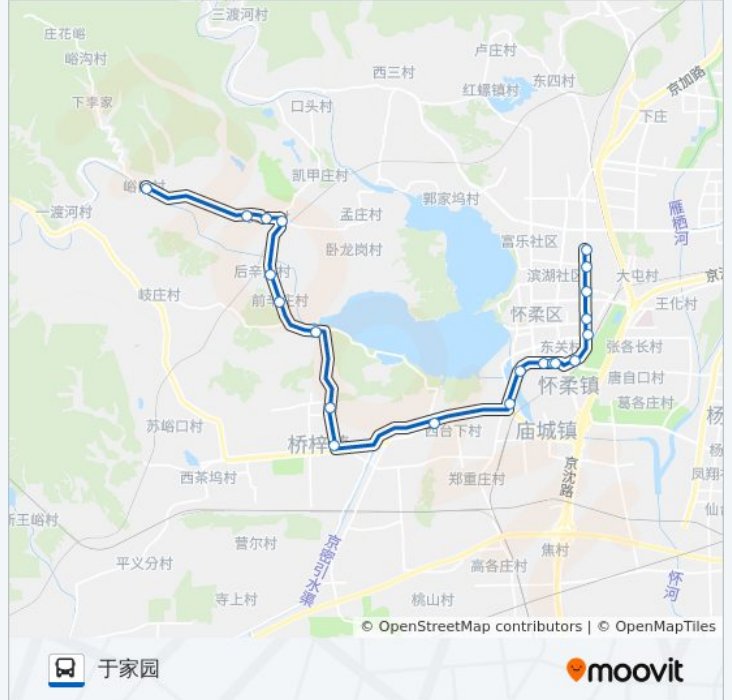

[查看时间表](#)

峪口
北宅村西
北宅
北宅村东
后辛庄
前辛庄
东庄路口
凤凰山陵园
后桥梓
西台上
怀柔石厂
丽湖馨居
南华园三区
南华园三区
南华大街东口
开放路南口
怀柔五中
怀柔汽车站
开放路东口
下园市场
于家园

公交H38的时间表

往于家园方向的时间表

星期一	06:50 - 18:20
星期二	06:50 - 18:20
星期三	06:50 - 18:20
星期四	06:50 - 18:20
星期五	06:50 - 18:20
星期六	06:50 - 18:20
星期日	06:50 - 18:20

公交H38的信息

方向: 于家园

站点数量: 21

行车时间: 60 分

途经站点:

方向: 峪口

20 站

[查看时间表](#)

- 于家园
- 下园市场
- 开放路东口
- 怀柔汽车站
- 怀柔五中
- 开放路南口
- 南华大街东口
- 南华园三区
- 丽湖馨居
- 怀柔石厂
- 西台上
- 后桥梓
- 凤凰山陵园
- 东庄路口
- 前辛庄
- 后辛庄
- 北宅村东
- 北宅

公交H38的时间表

往峪口方向的时间表

星期一	06:00 - 18:30
星期二	06:00 - 18:30
星期三	06:00 - 18:30
星期四	06:00 - 18:30
星期五	06:00 - 18:30
星期六	06:00 - 18:30
星期日	06:00 - 18:30

公交H38的信息

方向: 峪口

站点数量: 20

行车时间: 58 分

途经站点: