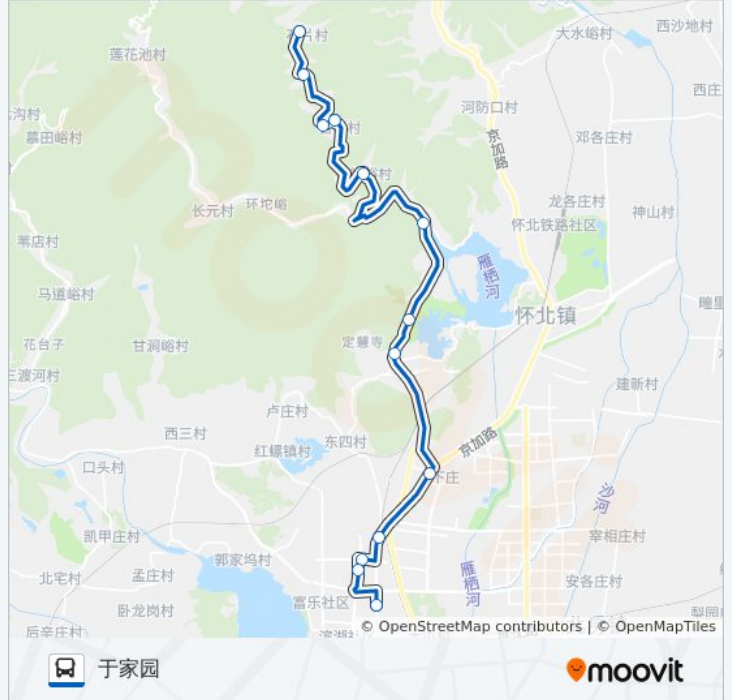

[查看时间表](#)

神堂峪风景区

五道河(神堂峪道)

上官地

官地

神堂峪村

柏崖厂

泉水头

星期一	06:40 - 19:30
星期二	06:40 - 19:30
星期三	06:40 - 19:30
星期四	06:40 - 19:30
星期五	06:40 - 19:30
星期六	06:40 - 19:30
星期日	06:40 - 19:30

公交H39的信息

方向: 于家园

站点数量: 13

行车时间: 42 分

途经站点:

方向: 神堂峪风景区

13 站

[查看时间表](#)

于家园

迎宾路北口

大中富乐村口

中富乐

雁栖镇

下辛庄

泉水头

星期一	06:00 - 18:30
星期二	06:00 - 18:30
星期三	06:00 - 18:30
星期四	06:00 - 18:30
星期五	06:00 - 18:30
星期六	06:00 - 18:30
星期日	06:00 - 18:30

公交H39的信息

方向: 神堂峪风景区

站点数量: 13

行车时间: 41 分

途经站点:

你可以在moovitapp.com下载公交H39的PDF时间表和线路图。使用[Moovit应用程序](#)查询北京的实时公交、列车时刻表以及公共交通出行指南。