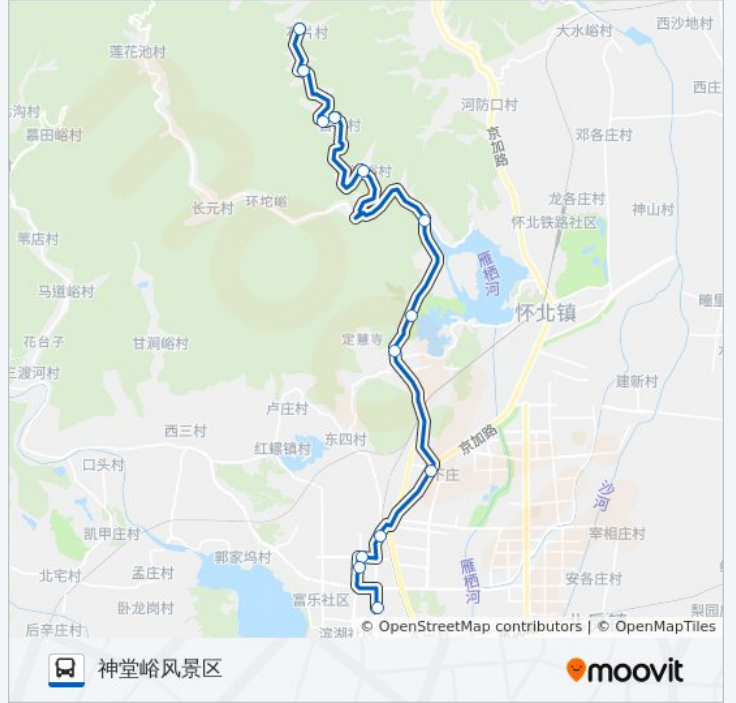

星期一	06:00 - 18:30
星期二	06:00 - 18:30
星期三	06:00 - 18:30
星期四	06:00 - 18:30
星期五	06:00 - 18:30
星期六	06:00 - 18:30
星期日	06:00 - 18:30

公交H39的信息

方向: 神堂峪风景区

站点数量: 13

行车时间: 41 分

途经站点:

你可以在moovitapp.com下载公交H39的PDF时间表和线路图。使用[Moovit应用程序](#)查询北京的实时公交、列车时刻表以及公共交通出行指南。