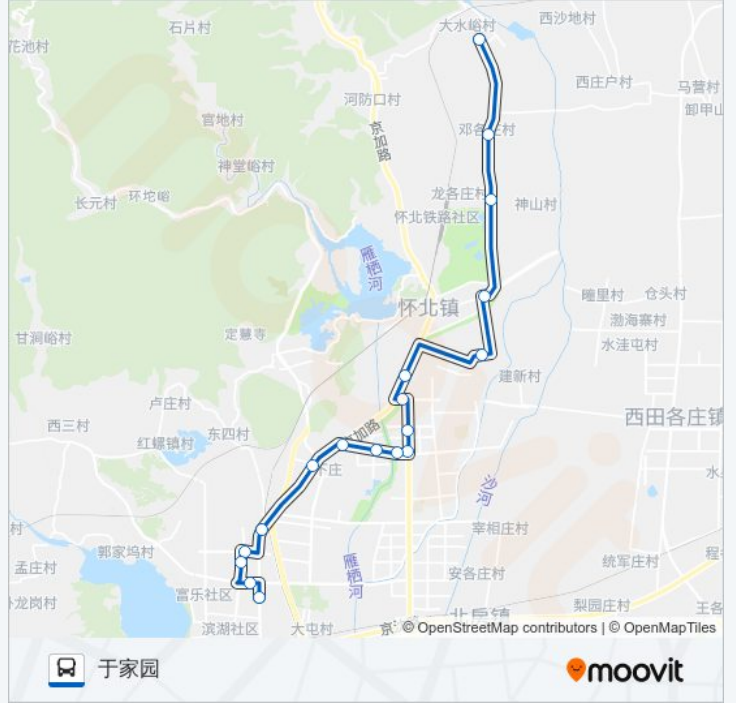

[查看时间表](#)

- 大水峪
- 邓各庄
- 神山路口
- 东庄(怀柔)
- 新峰
- 北台下
- 永乐大街
- 金田麦食品公司
- 东明化学公司
- 中央化学公司
- 栖美园
- 雁栖大街西口
- 雁栖镇
- 中富乐
- 大中富乐村口
- 迎宾路北口
- 于家园一区
- 于家园

公交H41的时间表

往于家园方向的时间表

星期一	06:20 - 19:45
星期二	06:20 - 19:45
星期三	06:20 - 19:45
星期四	06:20 - 19:45
星期五	06:20 - 19:45
星期六	06:20 - 19:45
星期日	06:20 - 19:45

公交H41的信息

方向: 于家园

站点数量: 18

行车时间: 56 分

途经站点:

方向: 大水峪

19 站

[查看时间表](#)

- 于家园
- 于家园一区
- 迎宾路北口
- 大中富乐村口
- 中富乐
- 雁栖镇
- 雁栖大街西口
- 栖美园
- 中央化学公司
- 东明化学公司
- 金田麦食品公司
- 永乐大街
- 北台下
- 新峰
- 东庄(怀柔)
- 神山路口
- 神山(进村)
- 邓各庄

公交H41的时间表

往大水峪方向的时间表

星期一	05:30 - 18:55
星期二	05:30 - 18:55
星期三	05:30 - 18:55
星期四	05:30 - 18:55
星期五	05:30 - 18:55
星期六	05:30 - 18:55
星期日	05:30 - 18:55

公交H41的信息

方向: 大水峪

站点数量: 19

行车时间: 53 分

途经站点: