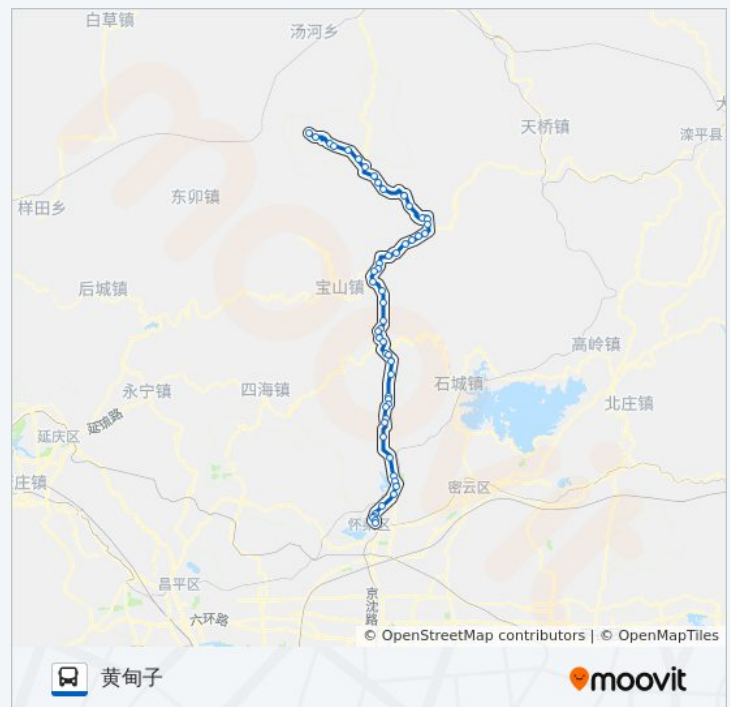

## 公交H43的信息

方向: 黄甸子

站点数量: 54

行车时间: 209 分

途经站点:

汤河口

汤河口西(汤河口大街)

汤河口东(G111)

古石沟门

东黄梁

兰营

王四沟门

老西沟门

长哨营

杨树湾

二道河东沟