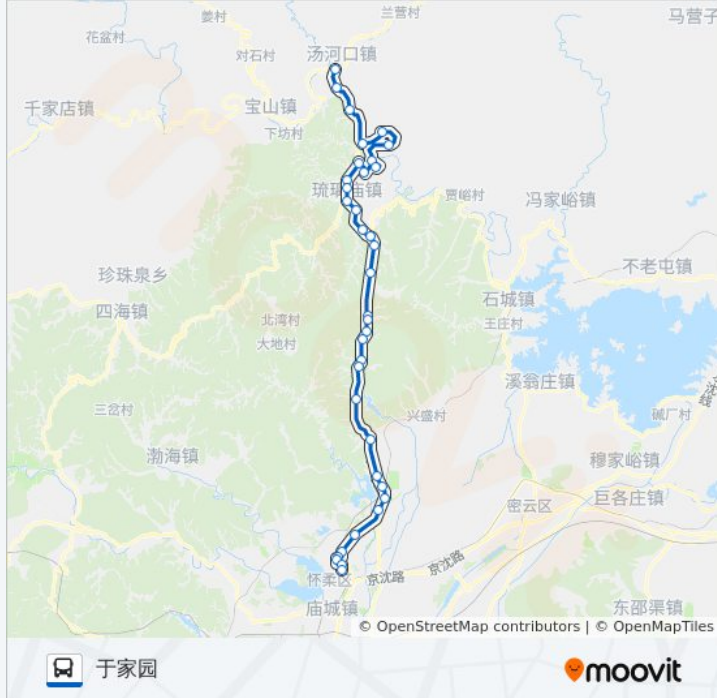

峪道河

九谷口(京加路)

青龙峡道口

怀北庄

雁栖湖

怀北镇

北台下

雁栖镇

中富乐

大中富乐村口

迎宾路北口

于家园一区

于家园

方向: 汤河口

36 站

[查看时间表](#)