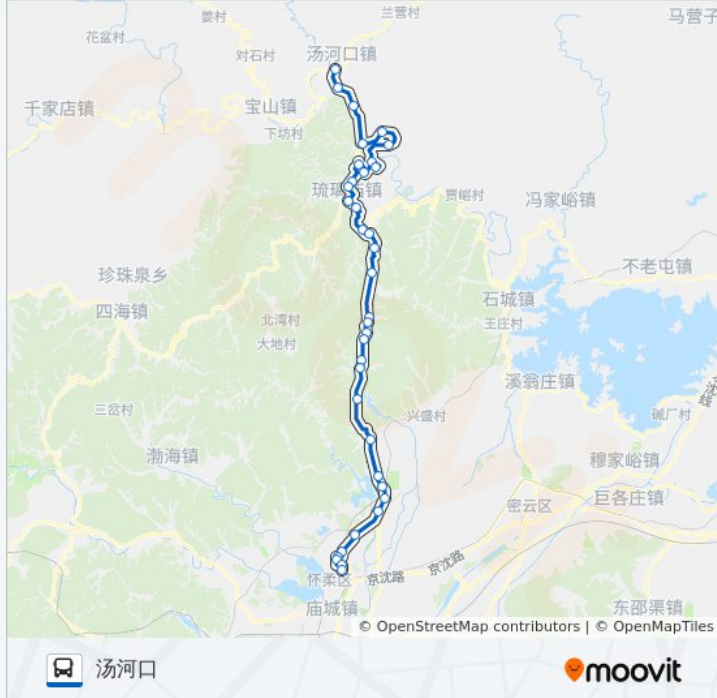

转山子

安洲坝

前安岭

双文铺

八宝堂

小河口

狼虎哨(京加路)

东湾子路口

后安岭

小黄塘

大黄塘

汤河口

你可以在moovitapp.com下载公交H52的PDF时间表和线路图。使用[Moovit应用程序](#)查询北京的实时公交、列车时刻表以及公共交通出行指南。

[关于Moovit](#) · [MaaS解决方案](#) · [城市列表](#) · [Moovit社区](#)

© 2024 Moovit - 保留所有权利

查看实时到站时间