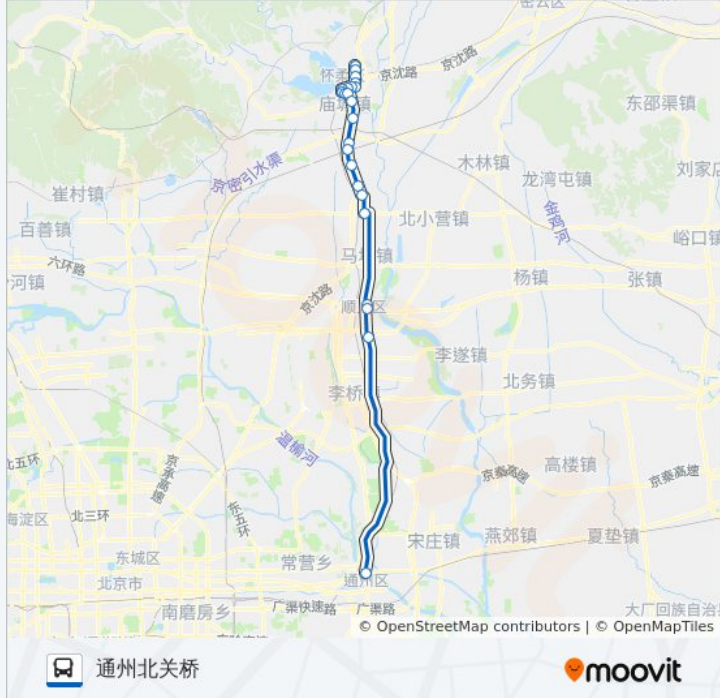

焦村

赵各庄(怀柔)

龙王头

富各庄

牛栏山北

公交H62的时间表

往通州北关桥方向的时间表

星期一	07:20 - 14:50
星期二	07:20 - 14:50
星期三	07:20 - 14:50
星期四	07:20 - 14:50
星期五	07:20 - 14:50
星期六	07:20 - 14:50
星期日	07:20 - 14:50

公交H62的信息

方向: 通州北关桥

站点数量: 23

行车时间: 102 分

途经站点:

牛栏山

双兴小区

便民街东口

五里仓

通州北关桥

你可以在moovitapp.com下载公交H62的PDF时间表和线路图。使用[Moovit应用程序](#)查询北京的实时公交、列车时刻表以及公共交通出行指南。

[关于Moovit](#) · [MaaS解决方案](#) · [城市列表](#) · [Moovit社区](#)

© 2024 Moovit - 保留所有权利

查看实时到站时间