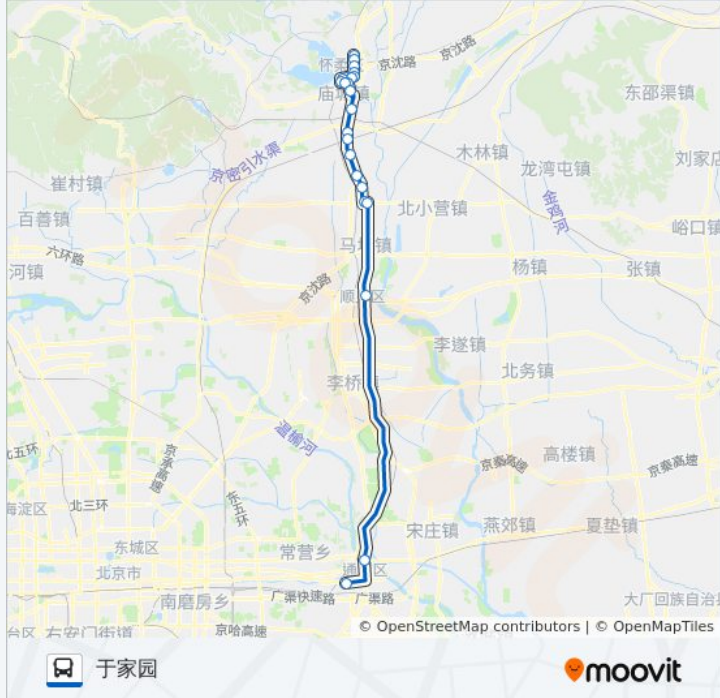

往于家园方向的时间表

星期一	10:00 - 17:10
星期二	10:00 - 17:10
星期三	10:00 - 17:10
星期四	10:00 - 17:10
星期五	10:00 - 17:10
星期六	10:00 - 17:10
星期日	10:00 - 17:10

公交H62的信息

方向: 于家园

站点数量: 23

行车时间: 96 分

途经站点:

于家园

方向: 通州北关桥

23 站

[查看时间表](#)

于家园

下园市场

开放路东口

怀柔汽车站

怀柔五中

公交H62的信息

方向: 通州北关桥

站点数量: 23

行车时间: 102 分

途经站点:

牛栏山

双兴小区

便民街东口