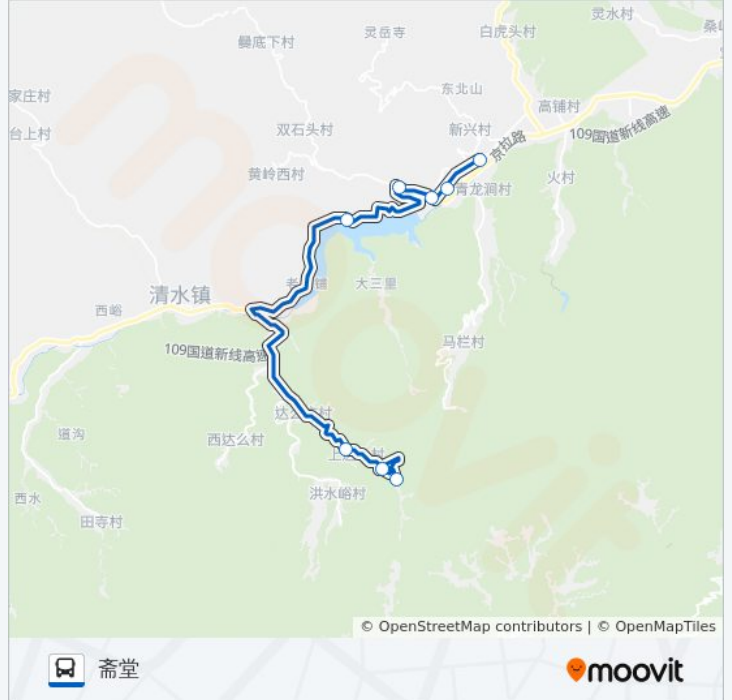

斋堂

公交M01的时间表

往斋堂方向的时间表

星期一	06:55 - 11:35
星期二	06:55 - 11:35
星期三	06:55 - 11:35
星期四	06:55 - 11:35
星期五	06:55 - 11:35
星期六	06:55 - 11:35
星期日	06:55 - 11:35

公交M01的信息

方向: 斋堂

站点数量: 8

行车时间: 26 分

途经站点:

方向: 洪水峪

8 站

[查看时间表](#)

斋堂
 斋堂西口
 西斋堂
 爨底村路口
 达摩口
 西达摩
 上达摩
 洪水峪

公交M01的时间表

往洪水峪方向的时间表

星期一	11:05 - 17:40
星期二	11:05 - 17:40
星期三	11:05 - 17:40
星期四	11:05 - 17:40
星期五	11:05 - 17:40
星期六	11:05 - 17:40
星期日	11:05 - 17:40

公交M01的信息

方向: 洪水峪

站点数量: 8

行车时间: 26 分

途经站点:

你可以在moovitapp.com下载公交M01的PDF时间表和线路图。使用[Moovit应用程序](#)查询北京的实时公交、列车时刻表以及公共交通出行指南。

[关于Moovit](#) · [MaaS解决方案](#) · [城市列表](#) · [Moovit社区](#)

© 2024 Moovit - 保留所有权利

查看实时到站时间