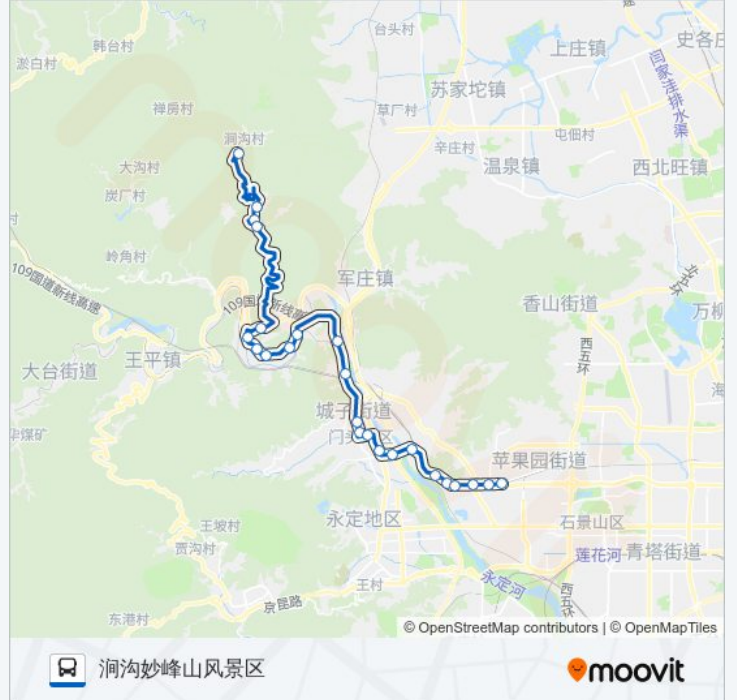

### 公交M18的时间表

往涧沟妙峰山风景区方向的时间表

星期一	09:30 - 14:00
星期二	09:30 - 14:00
星期三	09:30 - 14:00
星期四	09:30 - 14:00
星期五	09:30 - 14:00
星期六	09:30 - 14:00
星期日	09:30 - 14:00

### 公交M18的信息

方向: 涧沟妙峰山风景区

站点数量: 24

行车时间: 73 分

途经站点:

丁家滩

担礼村

南庄

桃园(妙峰山路)

樱桃沟口

涧沟妙峰山风景区

你可以在moovitapp.com下载公交M18的PDF时间表和线路图。使用[Moovit应用程序](#)查询北京的实时公交、列车时刻表以及公共交通出行指南。

[关于Moovit](#) · [MaaS解决方案](#) · [城市列表](#) · [Moovit社区](#)

© 2024 Moovit - 保留所有权利

查看实时到站时间