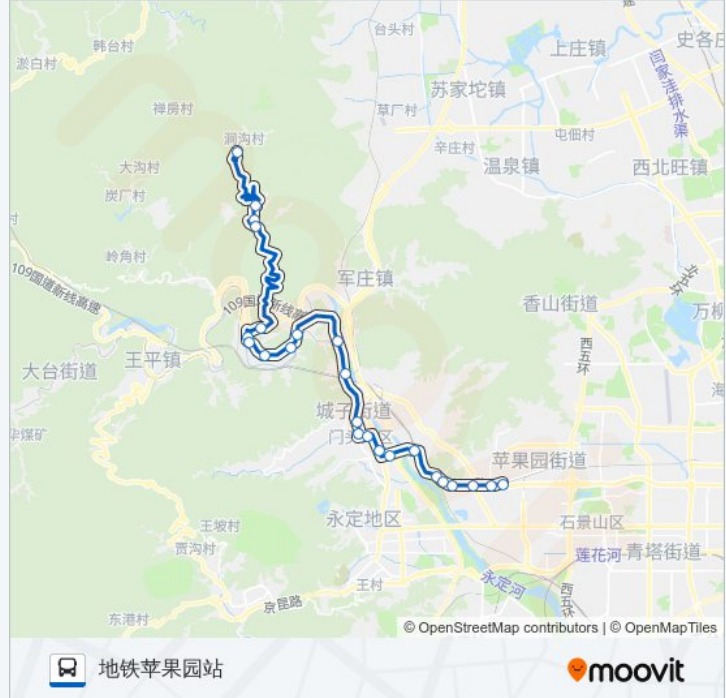

### 公交M18的信息

方向: 地铁苹果园站

站点数量: 24

行车时间: 71 分

途经站点:

金顶南路

地铁苹果园西

### 方向: 涧沟妙峰山风景区

24 站

[查看时间表](#)

地铁苹果园西

金顶南路

金安桥西

首钢小西门

广宁村

### 公交M18的时间表

往涧沟妙峰山风景区方向的时间表

星期一	09:30 - 14:00
星期二	09:30 - 14:00
星期三	09:30 - 14:00
星期四	09:30 - 14:00
星期五	09:30 - 14:00
星期六	09:30 - 14:00
星期日	09:30 - 14:00

### 公交M18的信息

方向: 涧沟妙峰山风景区

站点数量: 24

行车时间: 73 分

途经站点:

丁家滩

担礼村

南庄