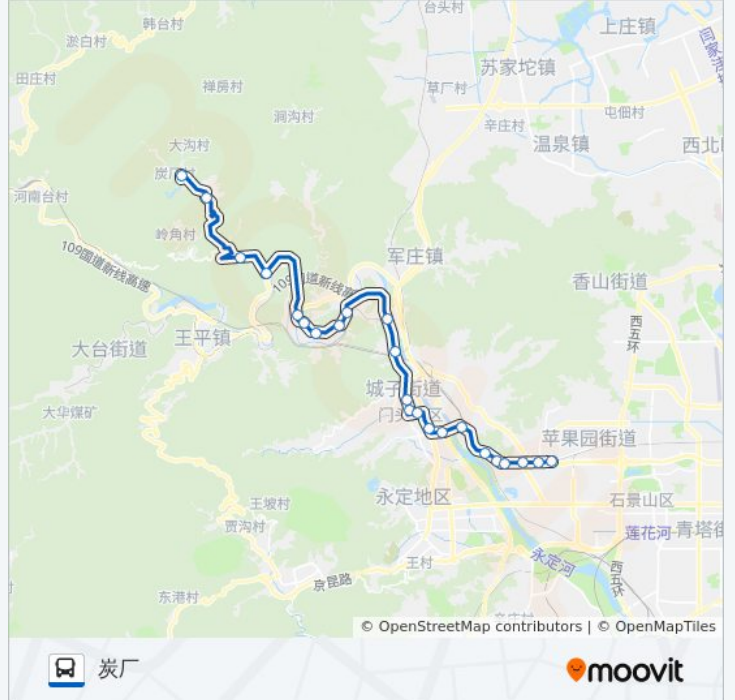

嬉水湾

陇驾庄

陇驾庄西口

公交M20的时间表

往炭厂方向的时间表

星期一	17:40
星期二	17:40
星期三	17:40
星期四	17:40
星期五	17:40
星期六	17:40
星期日	17:40

公交M20的信息

方向: 炭厂

站点数量: 23

行车时间: 83 分

途经站点:

丁家滩
下苇甸
下苇甸
上苇甸
炭厂

你可以在moovitapp.com下载公交M20的PDF时间表和线路图。使用[Moovit应用程序](#)查询北京的实时公交、列车时刻表以及公共交通出行指南。

[关于Moovit](#) · [MaaS解决方案](#) · [城市列表](#) · [Moovit社区](#)

© 2024 Moovit - 保留所有权利

查看实时到站时间