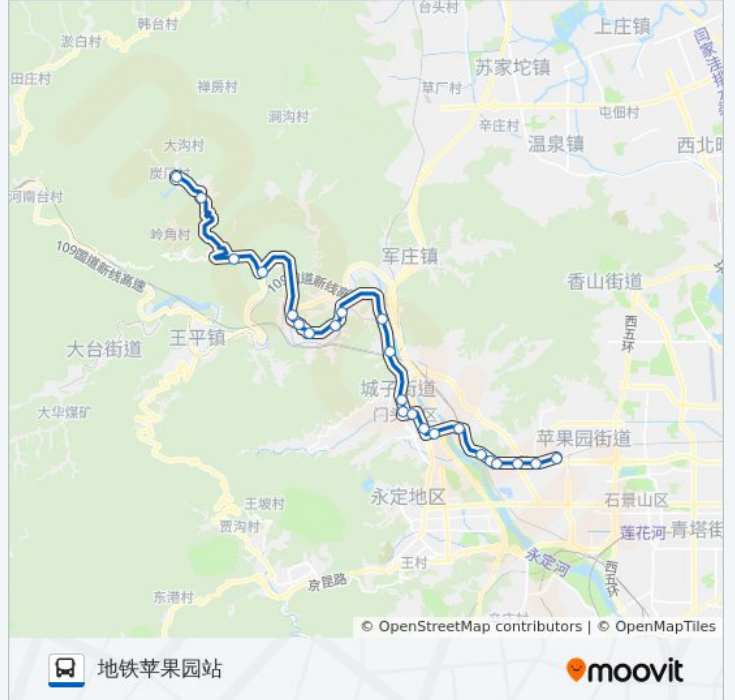

公交M20的信息

方向: 地铁苹果园站

站点数量: 23

行车时间: 66 分

途经站点:

地铁苹果园站

方向: 炭厂

23 站

[查看时间表](#)

地铁苹果园西

金顶南路

金安桥西

首钢小西门

广宁村

石景山火车站

麻峪北口

嬉水湾

陇驾庄

陇驾庄西口

公交M20的时间表

往炭厂方向的时间表

星期一	17:40
星期二	17:40
星期三	17:40
星期四	17:40
星期五	17:40
星期六	17:40
星期日	17:40

公交M20的信息

方向: 炭厂