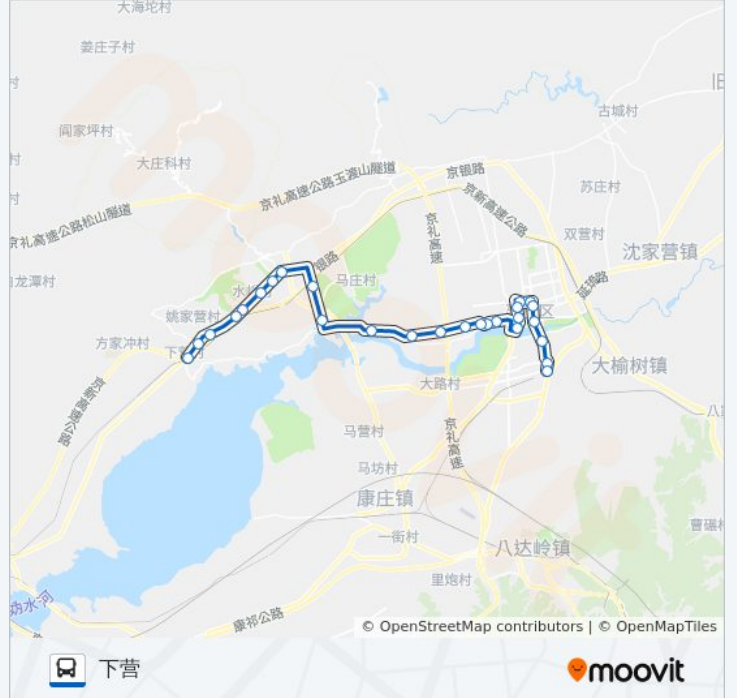

延庆农场

幽径园

西卓家营

延庆搅拌站

松山路口

西安庄

胡家营(京银路)

公交Y01的时间表

往下营方向的时间表

星期一	06:30 - 16:30
星期二	06:30 - 16:30
星期三	06:30 - 16:30
星期四	06:30 - 16:30
星期五	06:30 - 16:30
星期六	06:30 - 16:30
星期日	06:30 - 16:30

公交Y01的信息

方向: 下营

站点数量: 27

行车时间: 79 分

途经站点:

西五里营

胡家营

姚家营

东门营

下营

方向: 延庆火车站北广场

27 站

[查看时间表](#)

下营

东门营

姚家营

胡家营

西五里营

水峪

西安庄

松山路口

延庆搅拌站