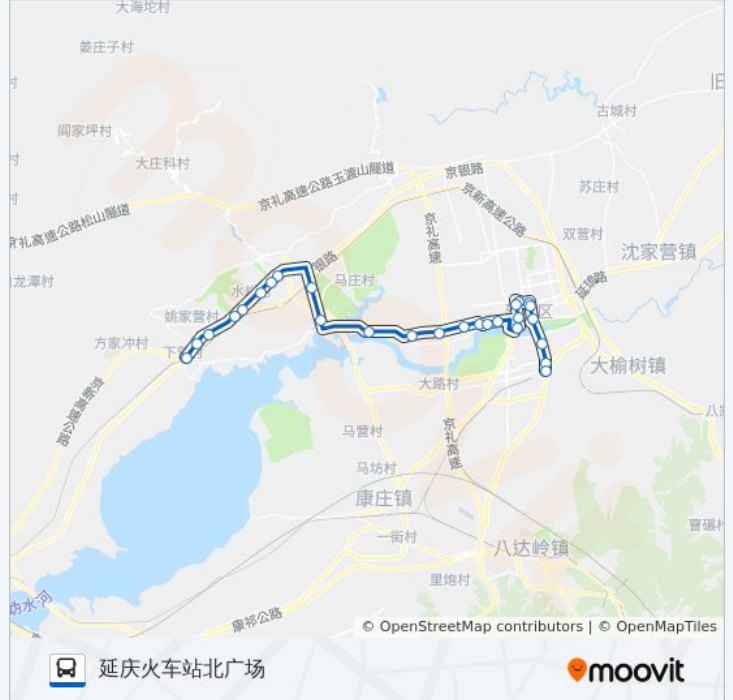

途经站点:

延庆永安小区

延庆北关

温泉西里

延庆一中

妫水北街南

延庆东关

延庆南菜园

司家营

延庆火车站北广场

你可以在moovitapp.com下载公交Y01的PDF时间表和线路图。使用[Moovit应用程序](#)查询北京的实时公交、列车时刻表以及公共交通出行指南。

[关于Moovit](#) · [MaaS解决方案](#) · [城市列表](#) · [Moovit社区](#)

© 2023 Moovit - 版权所有

查看实时到站时间