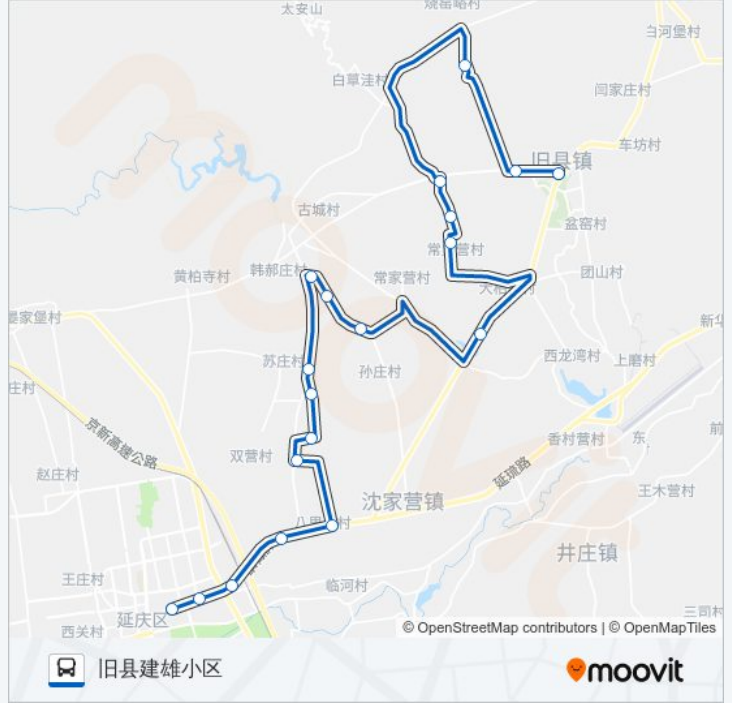

公交Y19的信息

方向: 川北小区南门

站点数量: 19

行车时间: 64 分

途经站点:

方向: 旧县建雄小区

19 站

[查看时间表](#)

- 川北小区南门
- 石河营
- 京张路口东
- 延庆广积屯
- 八里店
- 沈家营镇河东村
- 延庆下花园村
- 延庆上花园村
- 延庆上花园北口
- 韩郝庄路口
- 上郝庄新村
- 下郝庄村
- 常家营村委会
- 常里营村村口
- 常里营村南口
- 常里营村北口
- 三里庄
- 延庆东羊坊

公交Y19的时间表

往旧县建雄小区方向的时间表

星期一	06:00 - 17:00
星期二	06:00 - 17:00
星期三	06:00 - 17:00
星期四	06:00 - 17:00
星期五	06:00 - 17:00
星期六	06:00 - 17:00
星期日	06:00 - 17:00

公交Y19的信息

方向: 旧县建雄小区

站点数量: 19

行车时间: 57 分

途经站点:

你可以在moovitapp.com下载公交Y19的PDF时间表和线路图。使用[Moovit应用程序](#)查询北京的实时公交、列车时刻表以及公共交通出行指南。

[关于Moovit](#) · [MaaS解决方案](#) · [城市列表](#) · [Moovit社区](#)

© 2024 Moovit - 保留所有权利

查看实时到站时间