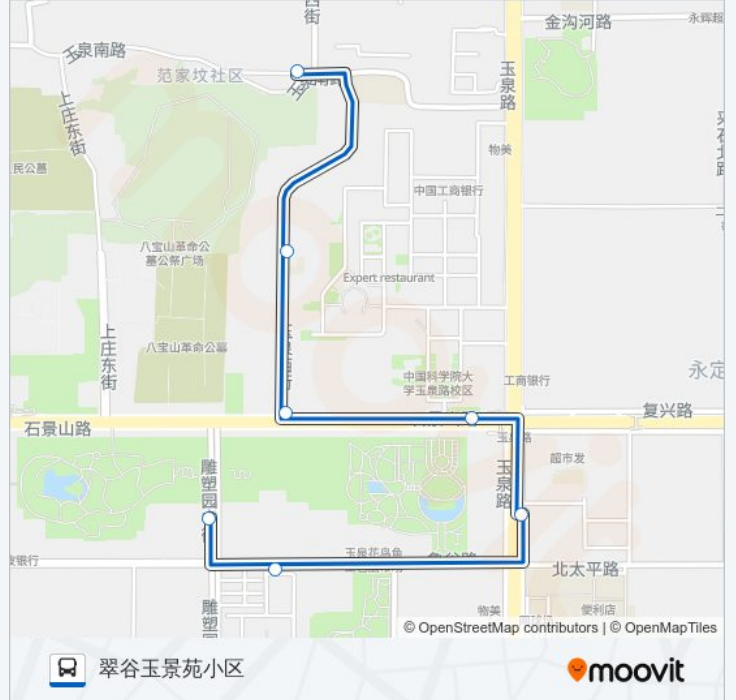

[查看时间表](#)

鲁谷公交场站

十院

玉泉路口南

玉泉路口西

玉泉西街南口

玉泉西街

翠谷玉景苑小区

## 公交专11的时间表

往翠谷玉景苑小区方向的时间表

星期一	06:00 - 19:30
星期二	06:00 - 19:30
星期三	06:00 - 19:30
星期四	06:00 - 19:30
星期五	06:00 - 19:30
星期六	06:00 - 19:30
星期日	06:00 - 19:30

## 公交专11的信息

方向: 翠谷玉景苑小区

站点数量: 7

行车时间: 14分

途经站点:

## 方向: 鲁谷公交场站

7 站

[查看时间表](#)

翠谷玉景苑小区

玉泉西街

玉泉西街南口

玉泉路口西

玉泉路口南