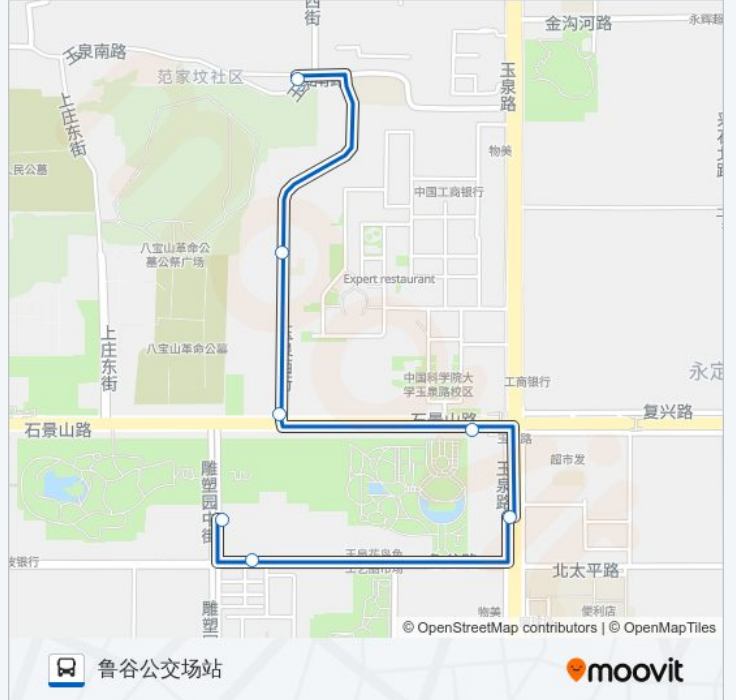

## 方向: 鲁谷公交场站

7 站

[查看时间表](#)

翠谷玉景苑小区

玉泉西街

玉泉西街南口

玉泉路口西

玉泉路口南

## 公交专11的时间表

往鲁谷公交场站方向的时间表

星期一	06:15 - 19:45
星期二	06:15 - 19:45
星期三	06:15 - 19:45
星期四	06:15 - 19:45
星期五	06:15 - 19:45
星期六	06:15 - 19:45
星期日	06:15 - 19:45

## 公交专11的信息

方向: 鲁谷公交场站

站点数量: 7

行车时间: 14 分

途经站点:

你可以在moovitapp.com下载公交专11的PDF时间表和线路图。使用[Moovit应用程序](#)查询北京的实时公交、列车时刻表以及公共交通出行指南。

[关于Moovit](#) · [MaaS解决方案](#) · [城市列表](#) · [Moovit社区](#)

© 2024 Moovit - 保留所有权利

## 查看实时到站时间